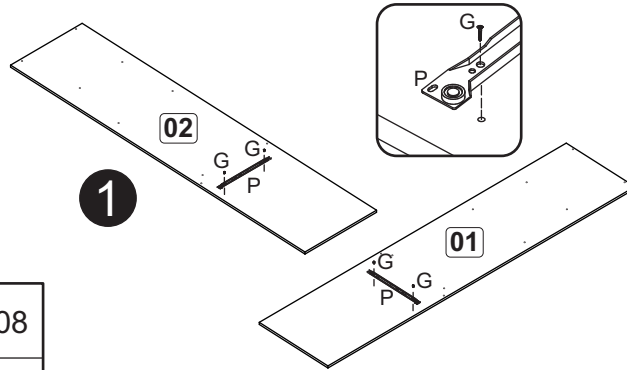

PF900

ATENÇÃO!!!

A fábrica responsabiliza-se somente pelas peças do produto. O produto deverá ser montado por profissional qualificado. **A MONTAGEM INCORRETA acarretará na perda da garantia e da assistência.**

ATENCIÓN!!!

La fábrica solo es responsable por las piezas del producto. El producto debe ser ensamblado por un profesional calificado. **EL MONTAJE INCORRECTO resultará en la pérdida de la garantía y la asistencia.**

Fixação rodapé
Fijación zócalo

Colocar no lado
direito ou esquerdo
Colocar en el lado
derecho o izquierdo

A		6x30	08
B		4,0x40	18
C		Pé/Pata 130mm	04
D		Cantoneira/Pieza L 22x22	03
E		7,0x50	04
F		10x10	40
G		3,5x12	52
H		Suporte de prateleira/Soportep repisa	04
J		Garra/Unión revés	09
K		Dobradiça 9mm com calço 5mm Bisagra 9mm con base 5mm	08
L		160 mm	05
M		Bisnaga de cola Pegamento	01
N			04
O		3,5x30	10
P		300mm	01
Q		13x15	04
R		Perfil 594mm	02

Relação de peças/ Relación piezas

Nº	Descrição/Descripción	mm	Qtde Cant
01	Lateral direita/Lateral derecha	1930x450x12	01
02	Lateral esquerda/Lateral izquierda	1930x450x12	01
03	Base/Base	576x450x12	01
04	Base Sup /Base Sup	576x450x12	01
05	Base/Base	600x450x12	01
06	Prateleira/Repisa	576x360x12	01
07	Rodapé/Zócalo	130x600x12	01
08	Rodapé/Zócalo	130x420x12	01
09	Frente gaveta/Frente cajón	127x586x15	01
10	Lateral gaveta/Lateral cajón	350x100x15	02
11	Costa gaveta/Revés cajón	527x80x12	01
12	Fundo gaveta/Fondo cajón	355x551x03	01
13	Porta/Puerta	620x293x15	02
14	Porta/Puerta	538x293x15	02
15	Travessa/Travessaño	576x60x12	01
16	Costa/Revés	594x338x03	02
17	Costa/Revés	594x362x03	02
18	Costa/Revés	594x263x03	02
19	Base central/Base central	576x450x12	01

Montagem gaveta Montaje Cajón