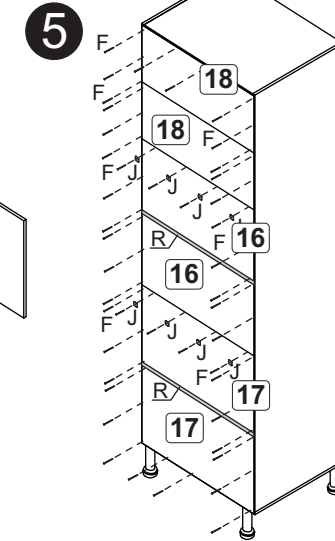

Fixação rodapé
Fijación zócalo

Colocar no lado
direito ou esquerdo
Colocar en el lado
derecho o izquierdo

A		6x30	08
B		4,0x40	18
C		Pé/Pata 130mm	04
D		Cantoneira/Pieza L 22x22	03
E		7,0x50	04
F		10x10	40
G		3,5x12	52
H		Suporte de prateleira/Soportep repisa	04
J		Garra/Unión revés	09
K		Dobradiça 9mm com calço 5mm Bisagra 9mm con base 5mm	08
L		160 mm	05
M		Bisnaga de cola Pegamento	01
N			04
O		3,5x30	10
P		300mm	01
Q		13x15	04
R		Perfil 594mm	02

Relação de peças/ Relación piezas

Nº	Descrição/Descripción	mm	Qtde Cant
01	Lateral direita/Lateral derecha	1930x450x12	01
02	Lateral esquerda/Lateral izquierda	1930x450x12	01
03	Base/Base	576x450x12	01
04	Base Sup /Base Sup	576x450x12	01
05	Base/Base	600x450x12	01
06	Prateleira/Repisa	576x360x12	01
07	Rodapé/Zócalo	130x600x12	01
08	Rodapé/Zócalo	130x420x12	01
09	Frente gaveta/Frente cajón	127x586x15	01
10	Lateral gaveta/Lateral cajón	350x100x15	02
11	Costa gaveta/Revés cajón	527x80x12	01
12	Fundo gaveta/Fondo cajón	355x551x03	01
13	Porta/Puerta	620x293x15	02
14	Porta/Puerta	538x293x15	02
15	Travessa/Travessaño	576x60x12	01
16	Costa/Revés	594x338x03	02
17	Costa/Revés	594x362x03	02
18	Costa/Revés	594x263x03	02
19	Base central/Base central	576x450x12	01