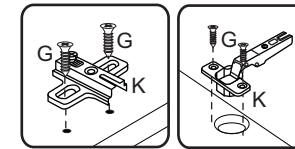

Fixação rodapé
Fijación zócalo

Colocar no lado
direito ou esquerdo
Colocar en el lado
derecho o izquierdo

A		6x30	08
B		4,0x40	18
C		Pé/Pata 130mm	04
D		Cantoneira/Pieza L 22x22	03
E		7,0x50	04
F		10x10	40
G		3,5x12	52
H		Suporte de prateleira/Soportep repisa	04
J		Garra/Unión revés	09
K		Dobradiça 9mm com calço 5mm Bisagra 9mm con base 5mm	08
L		160 mm	05
M		Bisnaga de cola Pegamento	01
N			04
O		3,5x30	10
P		300mm	01
Q		13x15	04
R		Perfil 594mm	02

Relação de peças/ Relación piezas

Nº	Descrição/Descripción	mm	Qtde Cant
01	Lateral direita/Lateral derecha	1930x450x12	01
02	Lateral esquerda/Lateral izquierda	1930x450x12	01
03	Base/Base	576x450x12	01
04	Base Sup /Base Sup	576x450x12	01
05	Base/Base	600x450x12	01
06	Prateleira/Repisa	576x360x12	01
07	Rodapé/Zócalo	130x600x12	01
08	Rodapé/Zócalo	130x420x12	01
09	Frente gaveta/Frente cajón	127x586x15	01
10	Lateral gaveta/Lateral cajón	350x100x15	02
11	Costa gaveta/Revés cajón	527x80x12	01
12	Fundo gaveta/Fondo cajón	355x551x03	01
13	Porta/Puerta	620x293x15	02
14	Porta/Puerta	538x293x15	02
15	Travessa/Travessaño	576x60x12	01
16	Costa/Revés	594x338x03	02
17	Costa/Revés	594x362x03	02
18	Costa/Revés	594x263x03	02
19	Base central/Base central	576x450x12	01