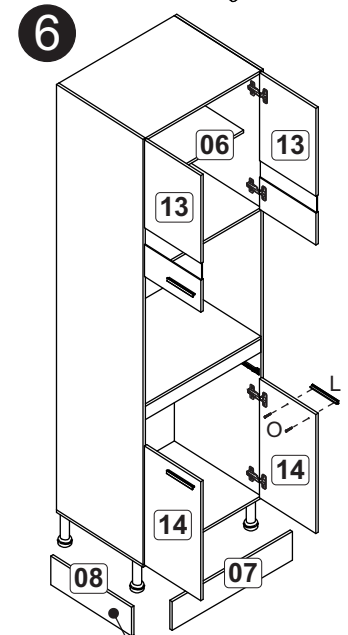

Fixação rodapé
Fijación zócalo

Colocar no lado
direito ou esquerdo
Colocar en el lado
derecho o izquierdo

A		6x30	08
B		4,0x40	18
C		Pé/Pata 130mm	04
D		Cantoneira/Pieza L 22x22	03
E		7,0x50	04
F		10x10	40
G		3,5x12	52
H		Suporte de prateleira/Soportep repisa	04
J		Garra/Unión revés	09
K		Dobradiça 9mm com calço 5mm Bisagra 9mm con base 5mm	08
L		160 mm	05
M		Bisnaga de cola Pegamento	01
N			04
O		3,5x30	10
P		300mm	01
Q		13x15	04
R		Perfil 594mm	02

Relação de peças/ Relación piezas

Nº	Descrição/Descripción	mm	Qtde Cant
01	Lateral direita/Lateral derecha	1930x450x12	01
02	Lateral esquerda/Lateral izquierda	1930x450x12	01
03	Base/Base	576x450x12	01
04	Base Sup /Base Sup	576x450x12	01
05	Base/Base	600x450x12	01
06	Prateleira/Repisa	576x360x12	01
07	Rodapé/Zócalo	130x600x12	01
08	Rodapé/Zócalo	130x420x12	01
09	Frente gaveta/Frente cajón	127x586x15	01
10	Lateral gaveta/Lateral cajón	350x100x15	02
11	Costa gaveta/Revés cajón	527x80x12	01
12	Fundo gaveta/Fondo cajón	355x551x03	01
13	Porta/Puerta	620x293x15	02
14	Porta/Puerta	538x293x15	02
15	Travessa/Travessaño	576x60x12	01
16	Costa/Revés	594x338x03	02
17	Costa/Revés	594x362x03	02
18	Costa/Revés	594x263x03	02
19	Base central/Base central	576x450x12	01