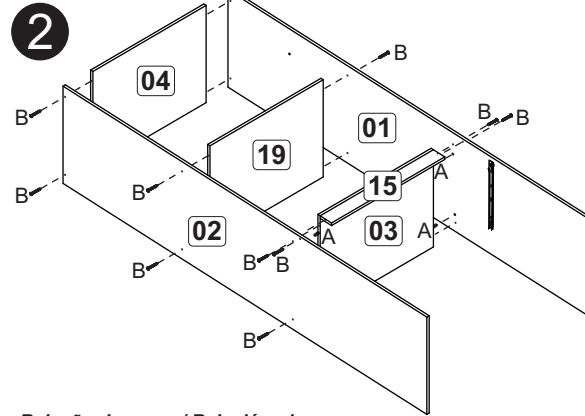

PF900

ATENÇÃO!!!

A fábrica responsabiliza-se somente pelas peças do produto. O produto deverá ser montado por profissional qualificado. **A MONTAGEM INCORRETA acarretará na perda da garantia e da assistência.**

ATENCIÓN!!!

La fábrica solo es responsable por las piezas del producto. El producto debe ser ensamblado por un profesional calificado. **EL MONTAJE INCORRECTO resultará en la pérdida de la garantía y la asistencia.**

Fixação rodapé
Fijación zócalo

Colocar no lado
direito ou esquerdo
Colocar en el lado
derecho o izquierdo

A		6x30	08
B		4,0x40	18
C		Pé/Pata 130mm	04
D		Cantoneira/Pieza L 22x22	03
E		7,0x50	04
F		10x10	40
G		3,5x12	52
H		Suporte de prateleira/Soportep repisa	04
J		Garra/Unión revés	09
K		Dobradiça 9mm com calço 5mm Bisagra 9mm con base 5mm	08
L		160 mm	05
M		Bisnaga de cola Pegamento	01
N			04
O		3,5x30	10
P		300mm	01
Q		13x15	04
R		Perfil 594mm	02

Relação de peças/ Relación piezas

Nº	Descrição/Descripción	mm	Qtde Cant
01	Lateral direita/Lateral derecha	1930x450x12	01
02	Lateral esquerda/Lateral izquierda	1930x450x12	01
03	Base/Base	576x450x12	01
04	Base Sup /Base Sup	576x450x12	01
05	Base/Base	600x450x12	01
06	Prateleira/Repisa	576x360x12	01
07	Rodapé/Zócalo	130x600x12	01
08	Rodapé/Zócalo	130x420x12	01
09	Frente gaveta/Frente cajón	127x586x15	01
10	Lateral gaveta/Lateral cajón	350x100x15	02
11	Costa gaveta/Revés cajón	527x80x12	01
12	Fundo gaveta/Fondo cajón	355x551x03	01
13	Porta/Puerta	620x293x15	02
14	Porta/Puerta	538x293x15	02
15	Travessa/Travessaño	576x60x12	01
16	Costa/Revés	594x338x03	02
17	Costa/Revés	594x362x03	02
18	Costa/Revés	594x263x03	02
19	Base central/Base central	576x450x12	01

Montagem gaveta Montaje Cajón