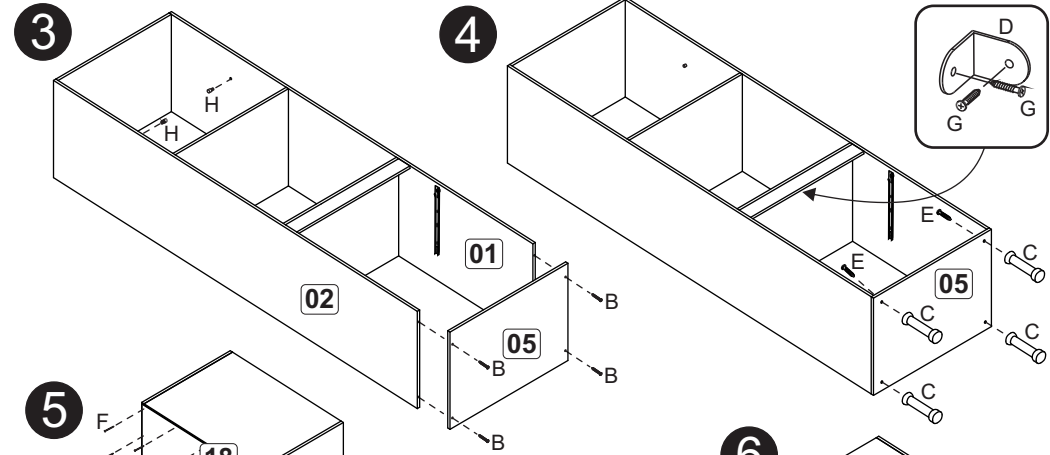

Fixação rodapé
Fijación zócalo

Colocar no lado
direito ou esquerdo
Colocar en el lado
derecho o izquierdo

A		6x30	08
B		4,0x40	18
C		Pé/Pata 130mm	04
D		Cantoneira/Pieza L 22x22	03
E		7,0x50	04
F		10x10	40
G		3,5x12	52
H		Suporte de prateleira/Soportep repisa	04
J		Garra/Unión revés	09
K		Dobradiça 9mm com calço 5mm Bisagra 9mm con base 5mm	08
L		160 mm	05
M		Bisnaga de cola Pegamento	01
N			04
O		3,5x30	10
P		300mm	01
Q		13x15	04
R		Perfil 594mm	02

Relação de peças/ Relación piezas

Nº	Descrição/Descripción	mm	Qtde Cant
01	Lateral direita/Lateral derecha	1930x450x12	01
02	Lateral esquerda/Lateral izquierda	1930x450x12	01
03	Base/Base	576x450x12	01
04	Base Sup /Base Sup	576x450x12	01
05	Base/Base	600x450x12	01
06	Prateleira/Repisa	576x360x12	01
07	Rodapé/Zócalo	130x600x12	01
08	Rodapé/Zócalo	130x420x12	01
09	Frente gaveta/Frente cajón	127x586x15	01
10	Lateral gaveta/Lateral cajón	350x100x15	02
11	Costa gaveta/Revés cajón	527x80x12	01
12	Fundo gaveta/Fondo cajón	355x551x03	01
13	Porta/Puerta	620x293x15	02
14	Porta/Puerta	538x293x15	02
15	Travessa/Travessaño	576x60x12	01
16	Costa/Revés	594x338x03	02
17	Costa/Revés	594x362x03	02
18	Costa/Revés	594x263x03	02
19	Base central/Base central	576x450x12	01