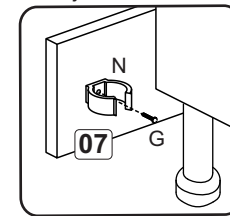

Fixação rodapé
Fijación zócalo

Colocar no lado
direito ou esquerdo
Colocar en el lado
derecho o izquierdo

A		6x30	08
B		4,0x40	18
C		Pé/Pata 130mm	04
D		Cantoneira/Pieza L 22x22	03
E		7,0x50	04
F		10x10	40
G		3,5x12	52
H		Suporte de prateleira/Soportep repisa	04
J		Garra/Unión revés	09
K		Dobradiça 9mm com calço 5mm Bisagra 9mm con base 5mm	08
L		160 mm	05
M		Bisnaga de cola Pegamento	01
N			04
O		3,5x30	10
P		300mm	01
Q		13x15	04
R		Perfil 594mm	02

Relação de peças/ Relación piezas

Nº	Descrição/Descripción	mm	Qtde Cant
01	Lateral direita/Lateral derecha	1930x450x12	01
02	Lateral esquerda/Lateral izquierda	1930x450x12	01
03	Base/Base	576x450x12	01
04	Base Sup /Base Sup	576x450x12	01
05	Base/Base	600x450x12	01
06	Prateleira/Repisa	576x360x12	01
07	Rodapé/Zócalo	130x600x12	01
08	Rodapé/Zócalo	130x420x12	01
09	Frente gaveta/Frente cajón	127x586x15	01
10	Lateral gaveta/Lateral cajón	350x100x15	02
11	Costa gaveta/Revés cajón	527x80x12	01
12	Fundo gaveta/Fondo cajón	355x551x03	01
13	Porta/Puerta	620x293x15	02
14	Porta/Puerta	538x293x15	02
15	Travessa/Travessaño	576x60x12	01
16	Costa/Revés	594x338x03	02
17	Costa/Revés	594x362x03	02
18	Costa/Revés	594x263x03	02
19	Base central/Base central	576x450x12	01