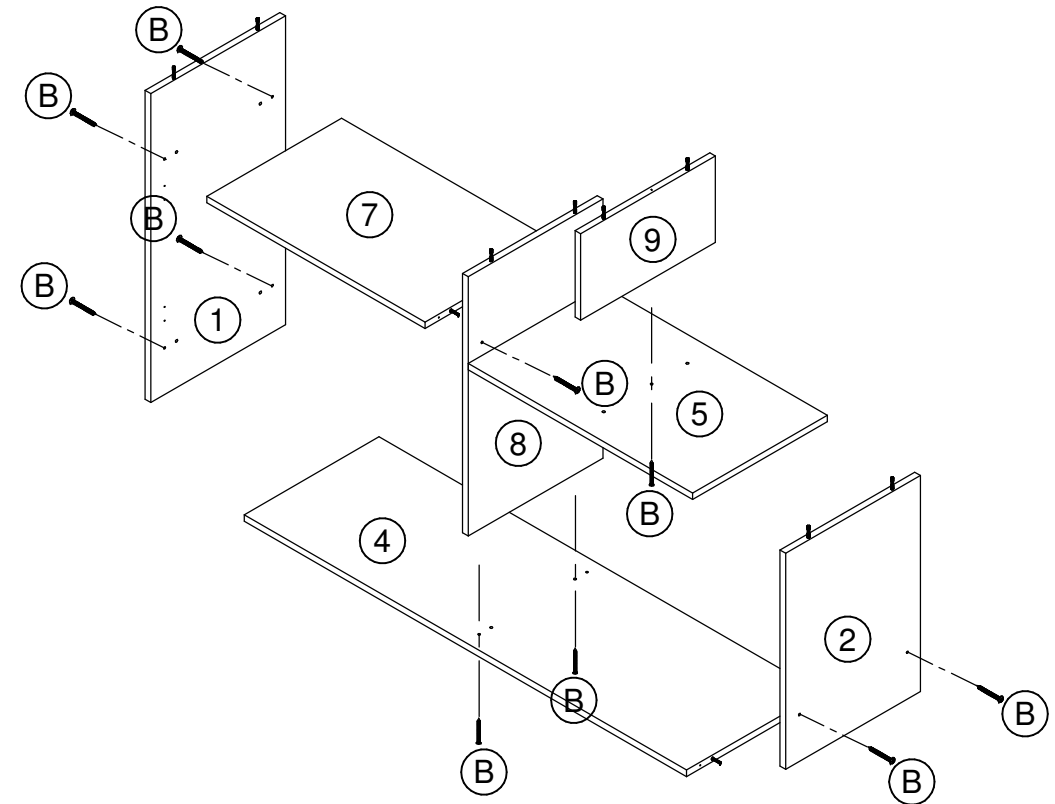

01

Obs: Utilizar cola nas cavilhas 'A'.

02

03

04

Fixar peça 12,13 utilizando cantoneiras 'J' e parafusos 'C'

05

Fixar Tampo utilizando cantoneiras 'J' e parafusos 'C'

06