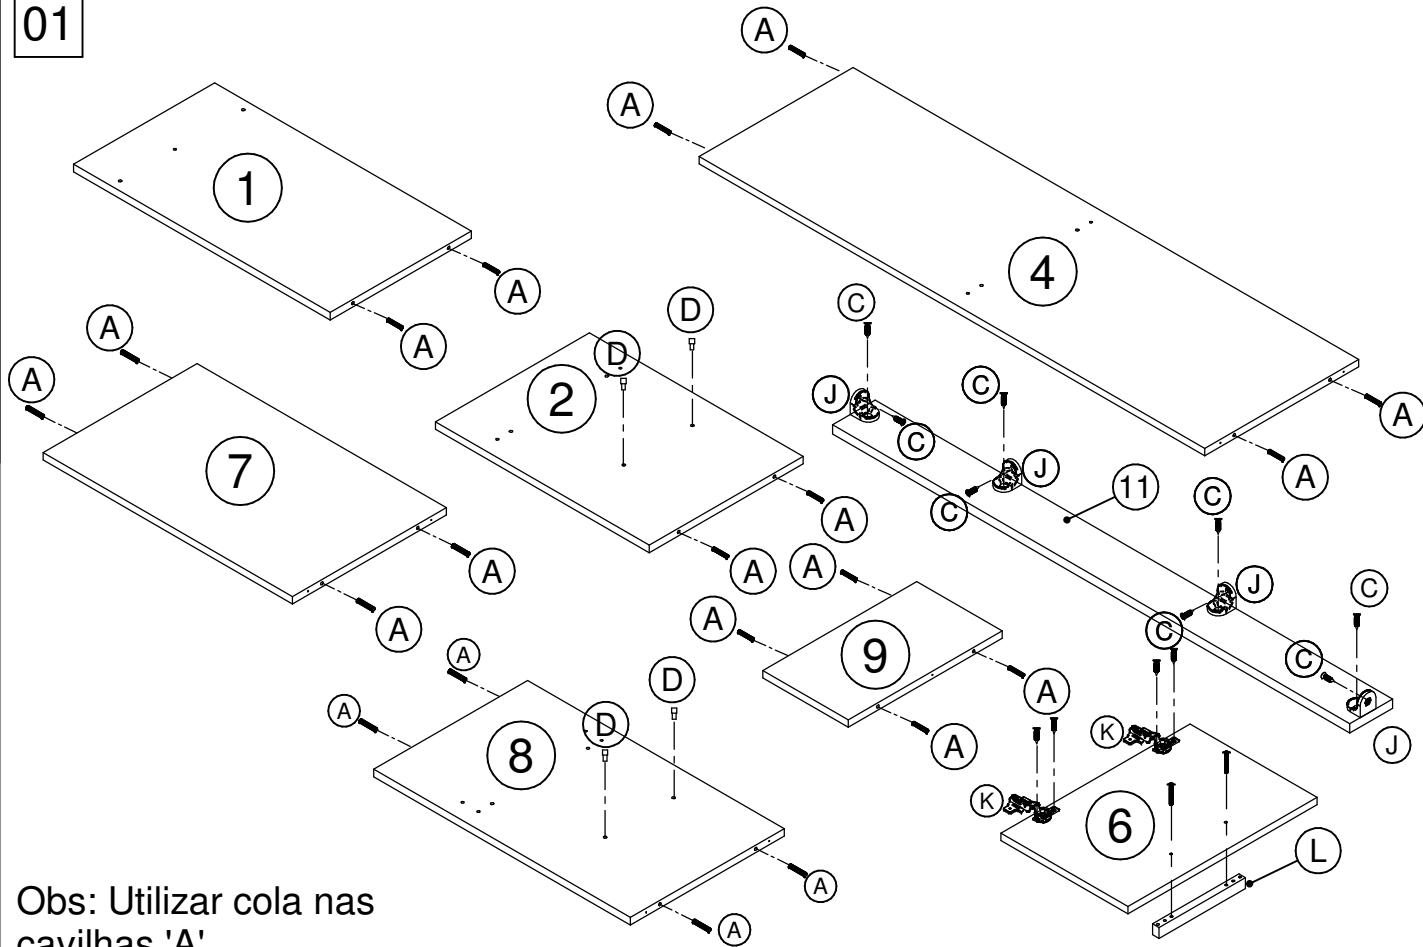

01

Obs: Utilizar cola nas cavilhas 'A'.

02