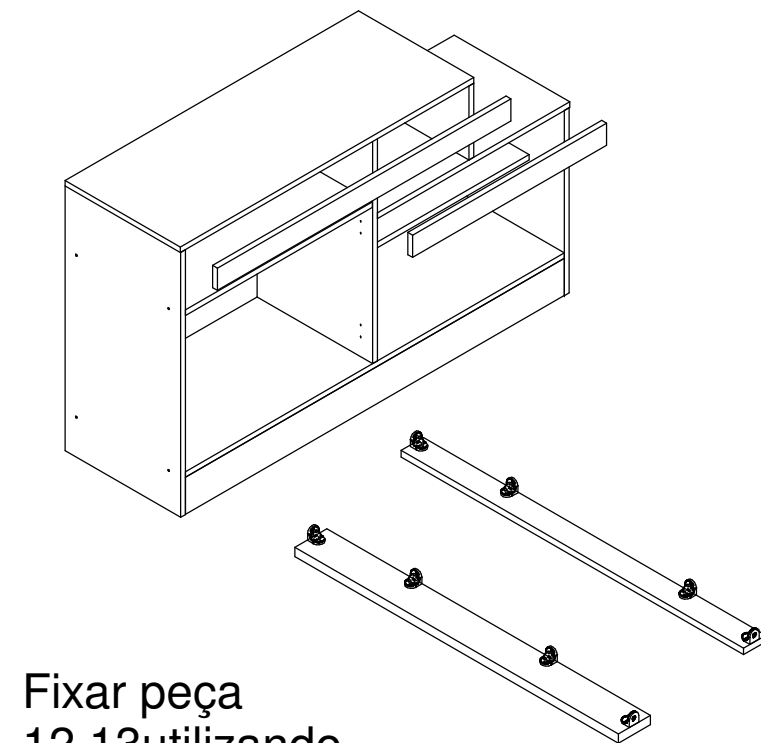

01

Obs: Utilizar cola nas cavilhas 'A'.

02

03

04

Fixar peça 12,13 utilizando cantoneiras 'J' e parafusos 'C'

05

Fixar Tampo utilizando cantoneiras 'J' e parafusos 'C'

06