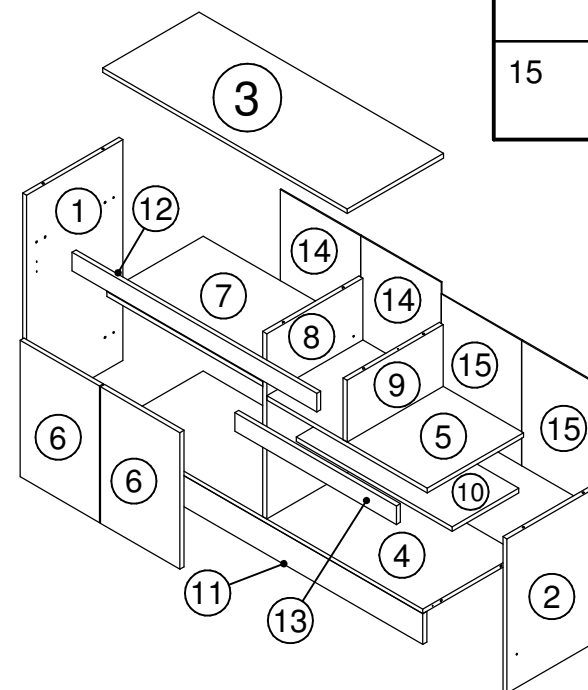

## Instruções de Montagem Assembly Instructions / Instrucciones de Montaje

01

#### Lista de peças / Parts lists / Lista de piezas

Lista de ferragens Hardware list Lista de materiales			Lista de peças / Parts lists / Lista de piezas			
REF		QNT	Nº	Descrição	Dimensão	Quant.
A	Cavilha 6 x 30	23	01	Lat Esq/Lado Izquierdo	715x360x15	1
B	Parafuso chato 4 x 40	14	02	Lat Dir/Lado Derecho	500x360x15	1
C	Parafuso chato 3,5x14	61	03	Tampo/Cubrir	915x360x15	1
D	Suporte Prateleira 6x8	04	04	Base/Base	1182x360x15	1
E	Prego 10 x 10	64	05	Tampo Menor/Parte Superior Más Pequeña	600x360x15	1
F	Fixador Costa	05	06	Portas/Puertas	442x296x15	2
G	Adesivo Tapa Furo	10	07	Prat Video/Estante de Video	583x360x15	1
H	Cola	01	08	Divisão Inferior/División Inferior	600x360x15	1
I	Sapata Deslizadora	06	09	Divisão Menor/División Menor	200x360x15	1
J	Cantoneira 20x20	22	10	Prat Movel/Estante Móvil	583x250x15	1
K	Dobradiça	04	11	Rodape/Zócalo	1182x100x15	1
L	Puxador	02	12	Moldura TV/Marco de TV	915x75x15	1
M	Parafuso Flange 3,5x22	04	13	Moldura Menor/Marco Más Pequeño	605x75x15	1
			14	Costa Inf Maior/Mayor de la Costa Baja	444x301x03	2
			15	Costa Inf Menor/Costa Baja Inferior	406x301x03	2