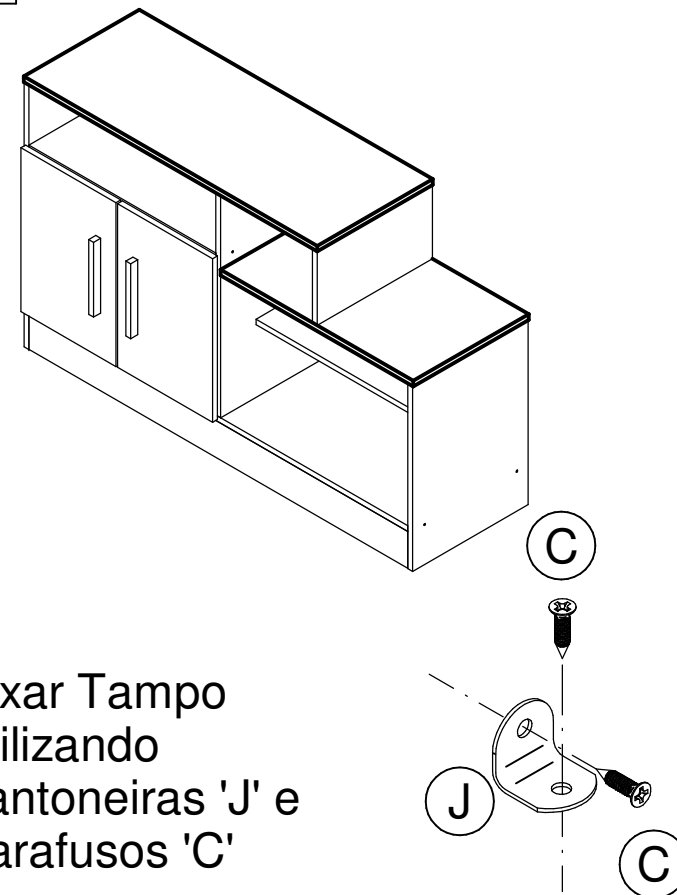

#### Lista de peças / Parts lists / Lista de piezas

Lista de ferragens Hardware list Lista de materiales			Lista de peças / Parts lists / Lista de piezas			
REF		QNT	Nº	Descrição	Dimensão	Quant.
A	Cavilha 6 x 30	23	01	Lat Esq/Lado Izquierdo	715x360x15	1
B	Parafuso chato 4 x 40	14	02	Lat Dir/Lado Derecho	500x360x15	1
C	Parafuso chato 3,5x14	61	03	Tampo/Cubrir	915x360x15	1
D	Suporte Prateleira 6x8	04	04	Base/Base	1182x360x15	1
E	Prego 10 x 10	64	05	Tampo Menor/Parte Superior Más Pequeña	600x360x15	1
F	Fixador Costa	05	06	Portas/Puertas	442x296x15	2
G	Adesivo Tapa Furo	10	07	Prat Video/Estante de Video	583x360x15	1
H	Cola	01	08	Divisão Inferior/División Inferior	600x360x15	1
I	Sapata Deslizadora	06	09	Divisão Menor/División Menor	200x360x15	1
J	Cantoneira 20x20	22	10	Prat Movel/Estante Móvil	583x250x15	1
K	Dobradiça	04	11	Rodape/Zócalo	1182x100x15	1
L	Puxador	02	12	Moldura TV/Marco de TV	915x75x15	1
M	Parafuso Flange 3,5x22	04	13	Moldura Menor/Marco Más Pequeño	605x75x15	1
			14	Costa Inf Maior/Mayor de la Costa Baja	444x301x03	2
			15	Costa Inf Menor/Costa Baja Inferior	406x301x03	2

Rev.: 01 - 02/06/2021

01

Obs: Utilizar cola nas cavilhas 'A'.

02

03

04

Fixar peça 12,13 utilizando cantoneiras 'J' e parafusos 'C'

05