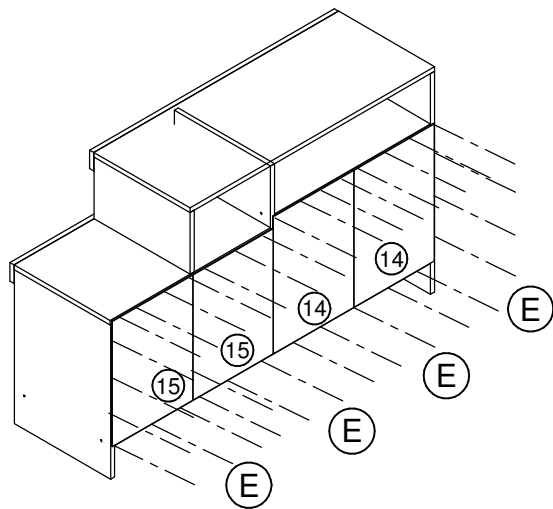

01

Obs: Utilizar cola nas cavilhas 'A'.

02

03

04

Fixar peça 12,13 utilizando cantoneiras 'J' e parafusos 'C'

05

Fixar Tampo utilizando cantoneiras 'J' e parafusos 'C'

06