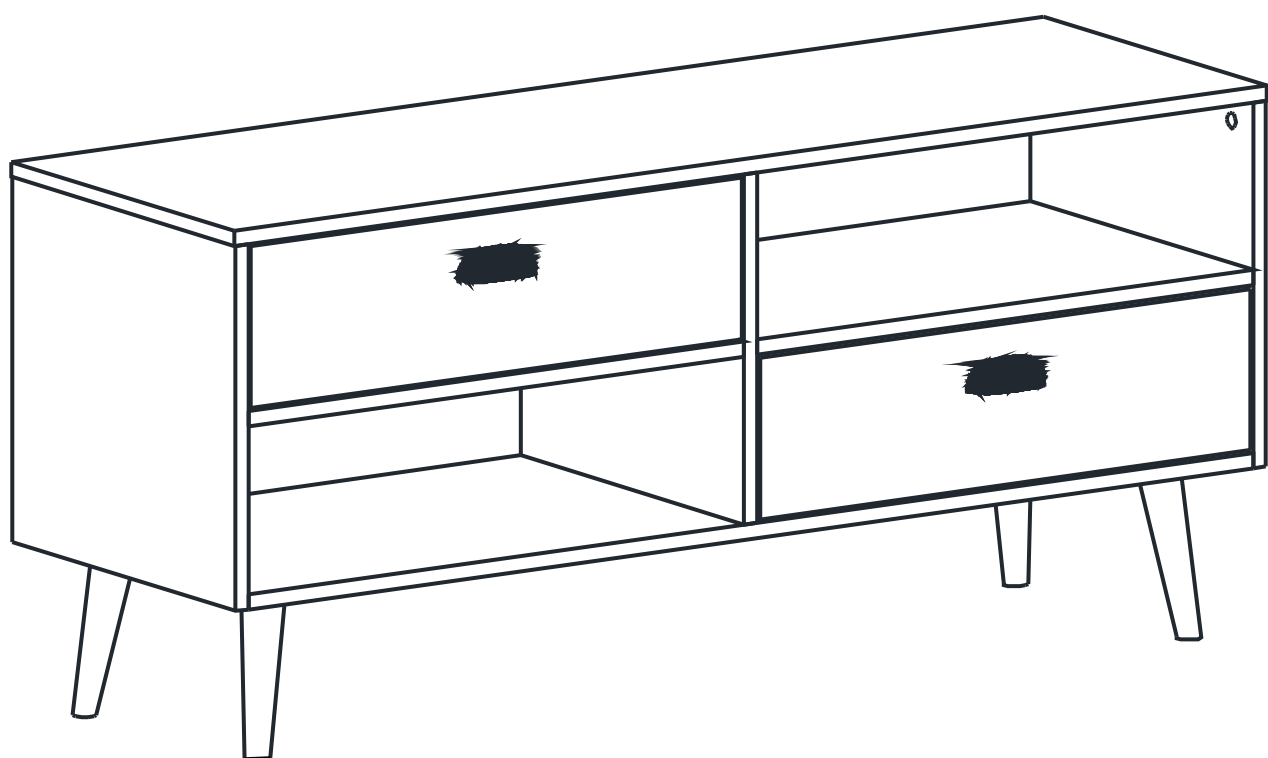

Instruções de Montagem

Instrucciones de Montaje

Assembly Instructions

REF.

RK-2114

HECOL

móveis

Rua Arlindo Baccin, 601 - Lot. Vinhedos,
Bento Gonçalves, RS - CEP: 95707-150

Fone: (54) 3454-5900

Email: contato@hecolmoveis.com.br

Site: www.hecolmoveis.com.br

LISTA DE PEÇAS

Nº PEÇA	CÓD. IND.	DESCRIÇÃO	QTD.	COMP. (mm)	LARG. (mm)	ESP. (mm)
01		Lateral Direita	1	360	385	MDP 15
02		Lateral Esquerda	1	360	385	MDP 15
03		Divisão	1	345	385	MDP 15
04		Tampo	1	1203	385	MDP 15
05		Base Maior	1	1170	385	MDP 15
06		Base Menor	2	577	385	MDP 15
07		Lateral de Gaveta	4	350	100	MDP 15
08		Costa de Gaveta	2	521	100	MDP 15
09		Frente de Gaveta	2	571	159	MDP 15
10		Fundo de Gaveta	2	551	355	HDF 3
11		Costa	2	602	370	HDF 3