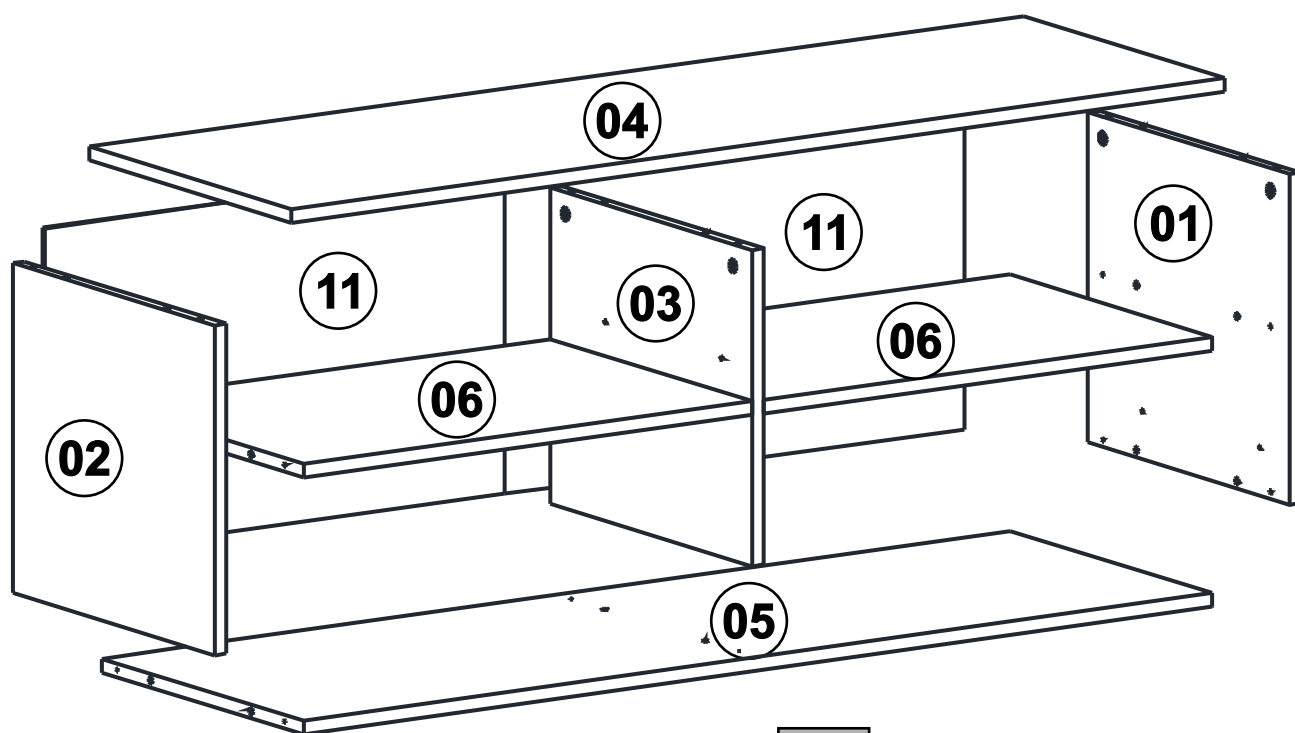

LISTA DE PEÇAS

Nº PEÇA	CÓD. IND.	DESCRIÇÃO	QTD.	COMP. (mm)	LARG. (mm)	ESP. (mm)
01		Lateral Direita	1	360	385	MDP 15
02		Lateral Esquerda	1	360	385	MDP 15
03		Divisão	1	345	385	MDP 15
04		Tampo	1	1203	385	MDP 15
05		Base Maior	1	1170	385	MDP 15
06		Base Menor	2	577	385	MDP 15
07		Lateral de Gaveta	4	350	100	MDP 15
08		Costa de Gaveta	2	521	100	MDP 15
09		Frente de Gaveta	2	571	159	MDP 15
10		Fundo de Gaveta	2	551	355	HDF 3
11		Costa	2	602	370	HDF 3

LISTA DE PEÇAS