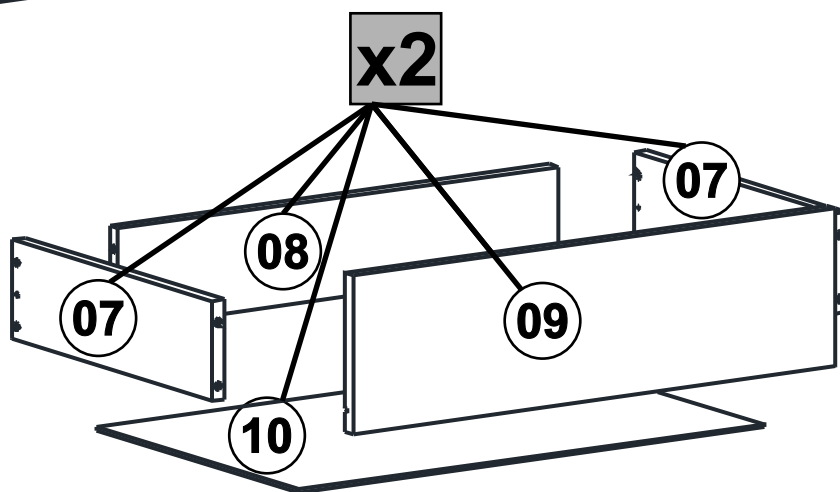

LISTA DE PEÇAS

Nº PEÇA	CÓD. IND.	DESCRIÇÃO	QTD.	COMP. (mm)	LARG. (mm)	ESP. (mm)
01		Lateral Direita	1	360	385	MDP 15
02		Lateral Esquerda	1	360	385	MDP 15
03		Divisão	1	345	385	MDP 15
04		Tampo	1	1203	385	MDP 15
05		Base Maior	1	1170	385	MDP 15
06		Base Menor	2	577	385	MDP 15
07		Lateral de Gaveta	4	350	100	MDP 15
08		Costa de Gaveta	2	521	100	MDP 15
09		Frente de Gaveta	2	571	159	MDP 15
10		Fundo de Gaveta	2	551	355	HDF 3
11		Costa	2	602	370	HDF 3

LISTA DE PEÇAS