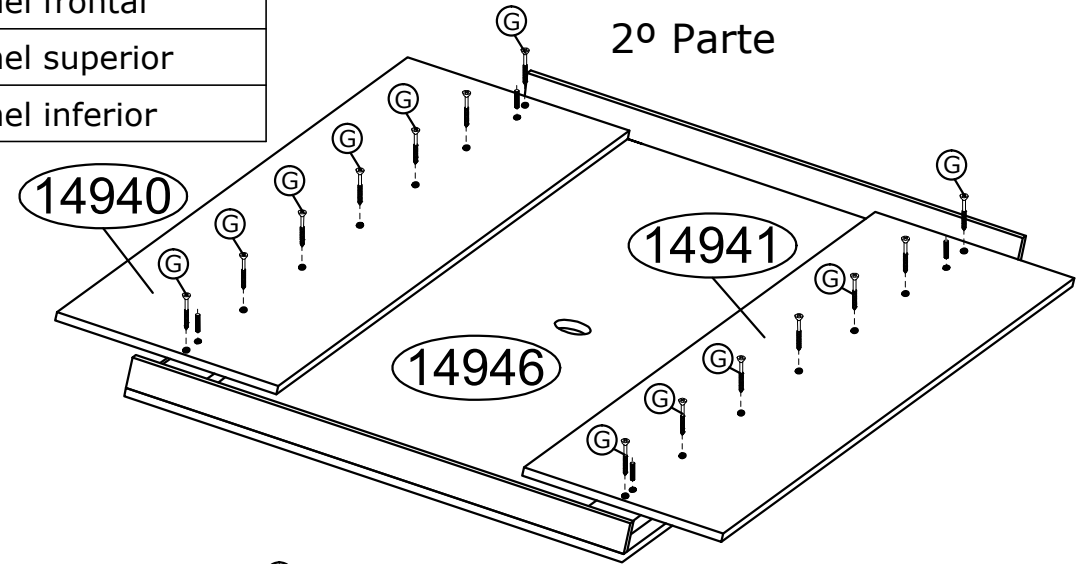

OBS. Usar as Cavilhas
6 x 50 mm de guia para
direcionar os painéis

Ordem de montagem 2º Parte		
5	14946	Painel frontal
6	14940	Painel superior
7	14941	Painel inferior

Ordem de montagem 1º Parte		
1	14946	Painel frontal
2	14947	Lateral direita
3	14948	Lateral esquerda
4	14949	Coluna sup.inferior
5	0000	Fitas Led

OBS. Coluna c/ encaixe
45 Graus

Ordem de montagem 3º Parte		
8	14942	Colunas laterais
9	14943	Coluna superior 45º
10	14945	Colunas traseiras