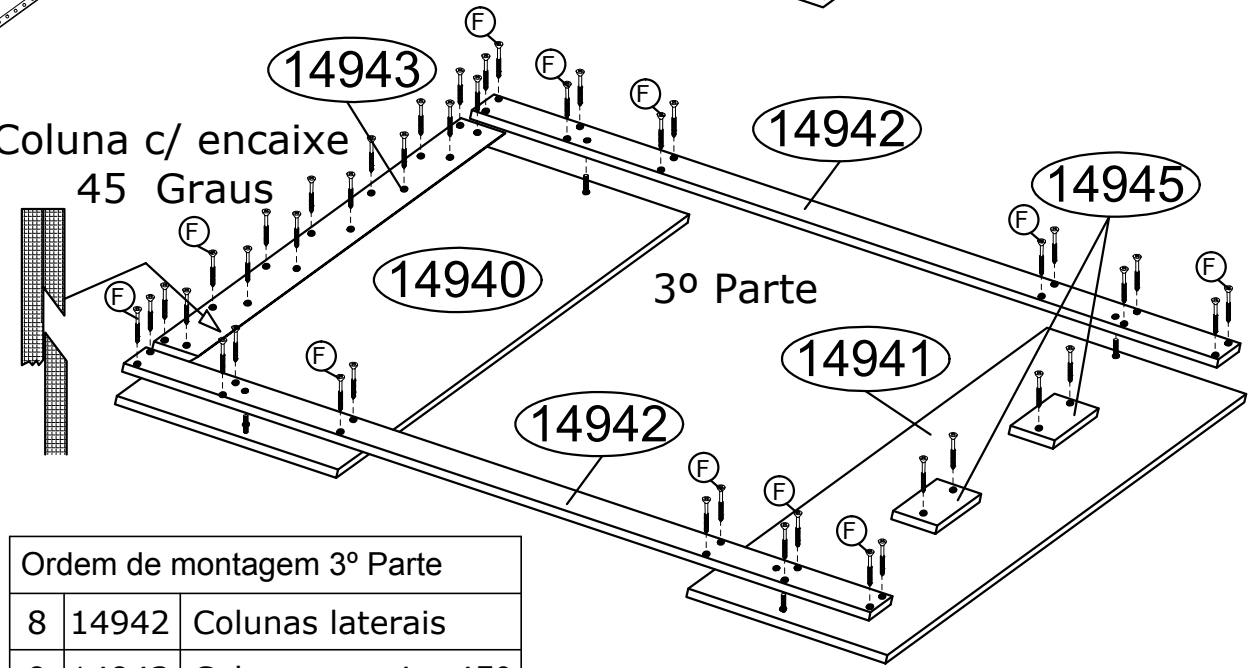

OBS. Coluna c/ encaixe
45 Graus