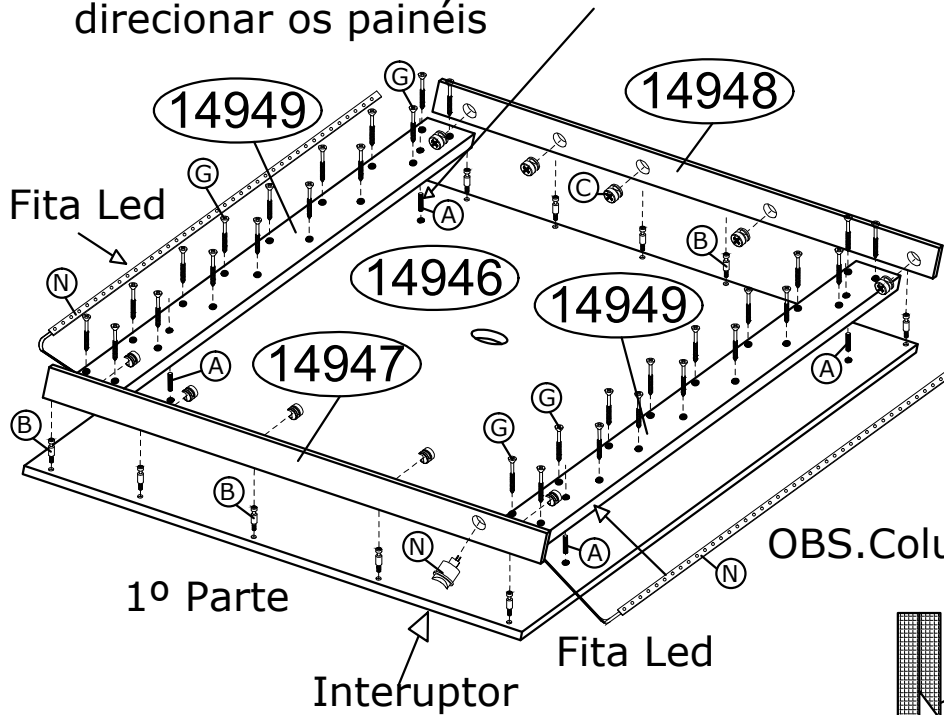

Ref.BP1071 Painel Alt.1350 Larg.1800 Prof.230 mm MDP BP

	Ferragem		
A		Cavilha 6 x 50mm	04
B		Parafuso minifix 6 x 32mm	10
C		Tambor 15 x 12mm	10
D		Tampa adesiva Ø19 mm	10
E		Parafuso soberbão 7 x 50mm	05
F		Parafuso 4 x 25 cc	43
G		Parafuso 4 x 35 cc	48
H		Parafuso 5 x 45 cp	05
I		Parafuso 4,5 x 60 cc	02
J		Bucha 6 mm	02
L		Bucha 8 mm	05
M		Passa fios 60 mm	01
N		Fita led de 1700mm	02

Ordem de montagem 4º Parte		
11	14939	Prateleira
12	14944	Coluna superior 45º

OBS. Usar as Cavilhas
6 x 50 mm de guia para
direcionar os painéis

Ordem de montagem 2º Parte		
5	14946	Painel frontal
6	14940	Painel superior
7	14941	Painel inferior