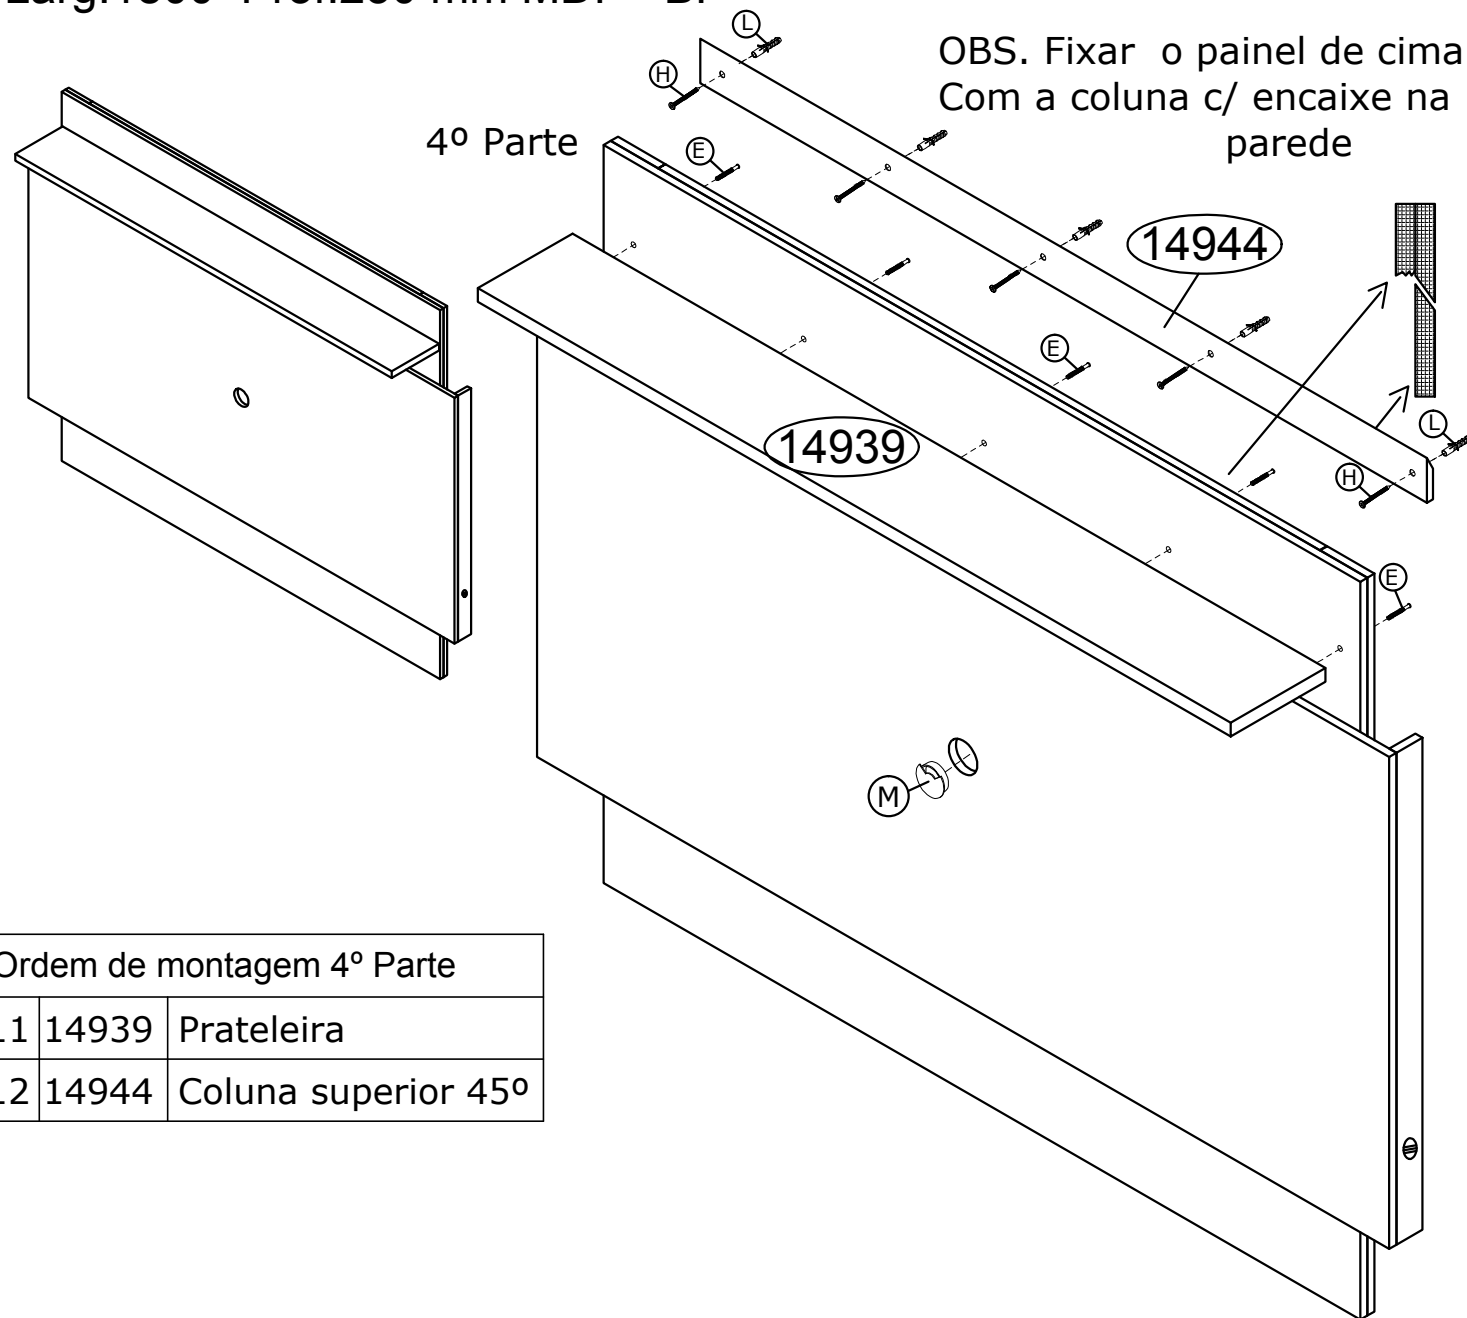

Ref.BP1071 Painel Alt.1350 Larg.1800 Prof.230 mm MDP BP

	Ferragem		
A		Cavilha 6 x 50mm	04
B		Parafuso minifix 6 x 32mm	10
C		Tambor 15 x 12mm	10
D		Tampa adesiva Ø19 mm	10
E		Parafuso soberbão 7 x 50mm	05
F		Parafuso 4 x 25 cc	43
G		Parafuso 4 x 35 cc	48
H		Parafuso 5 x 45 cp	05
I		Parafuso 4,5 x 60 cc	02
J		Bucha 6 mm	02
L		Bucha 8 mm	05
M		Passa fios 60 mm	01
N		Fita led de 1700mm	02