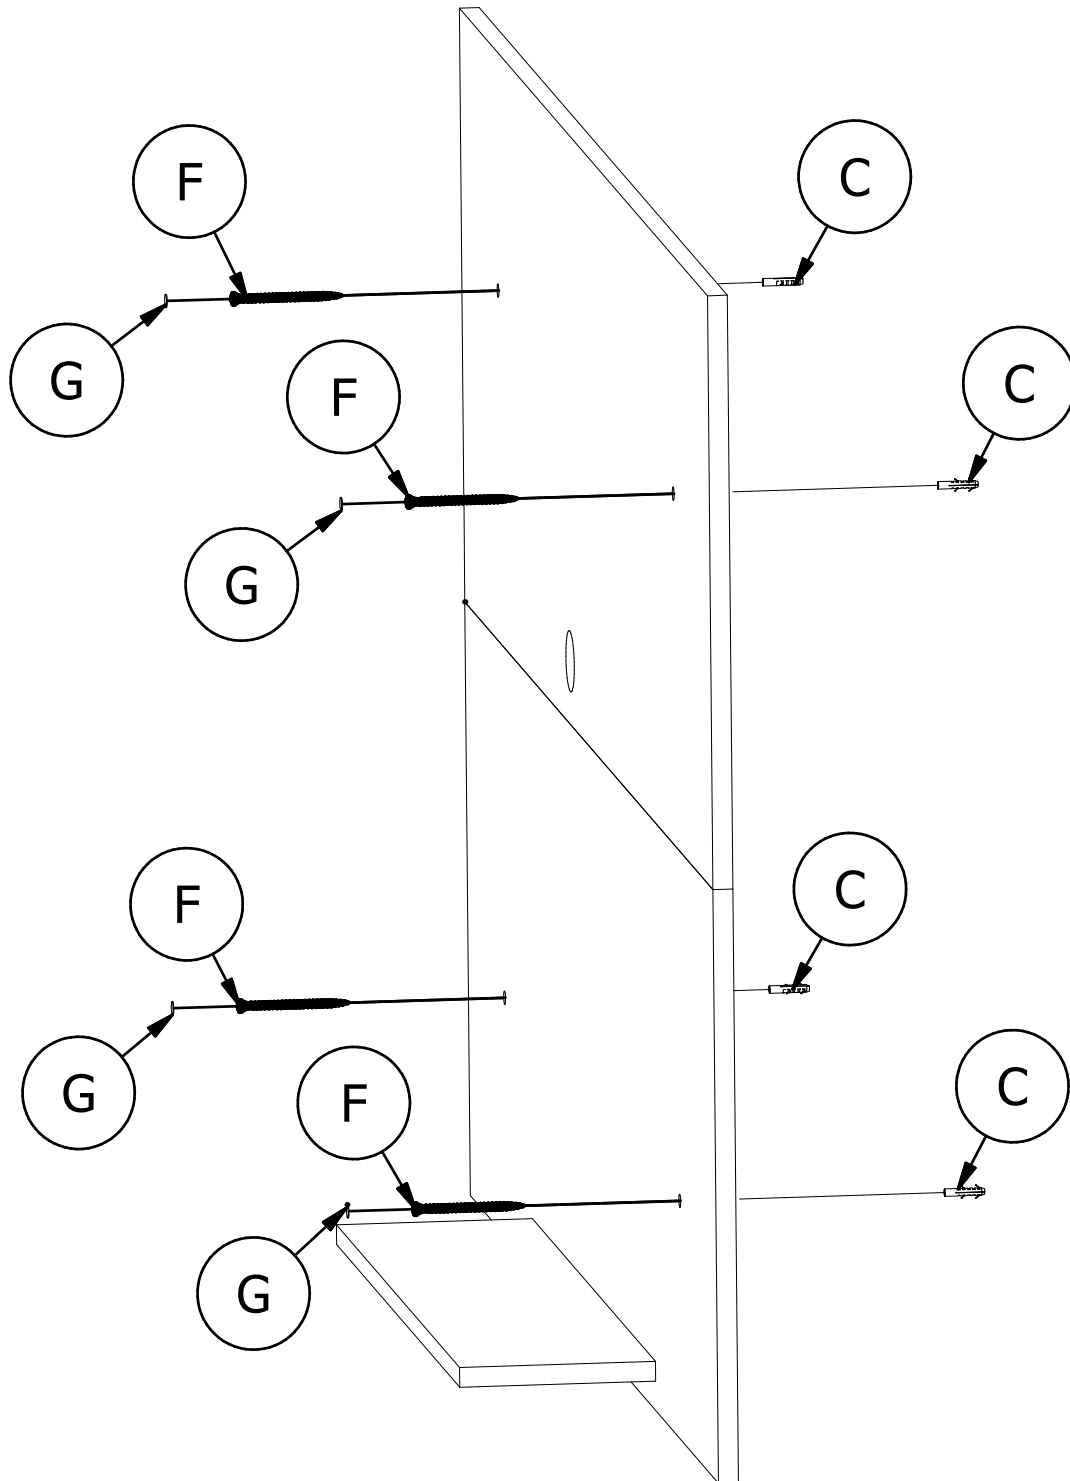

MONTAGEM/MONTAJE

6º