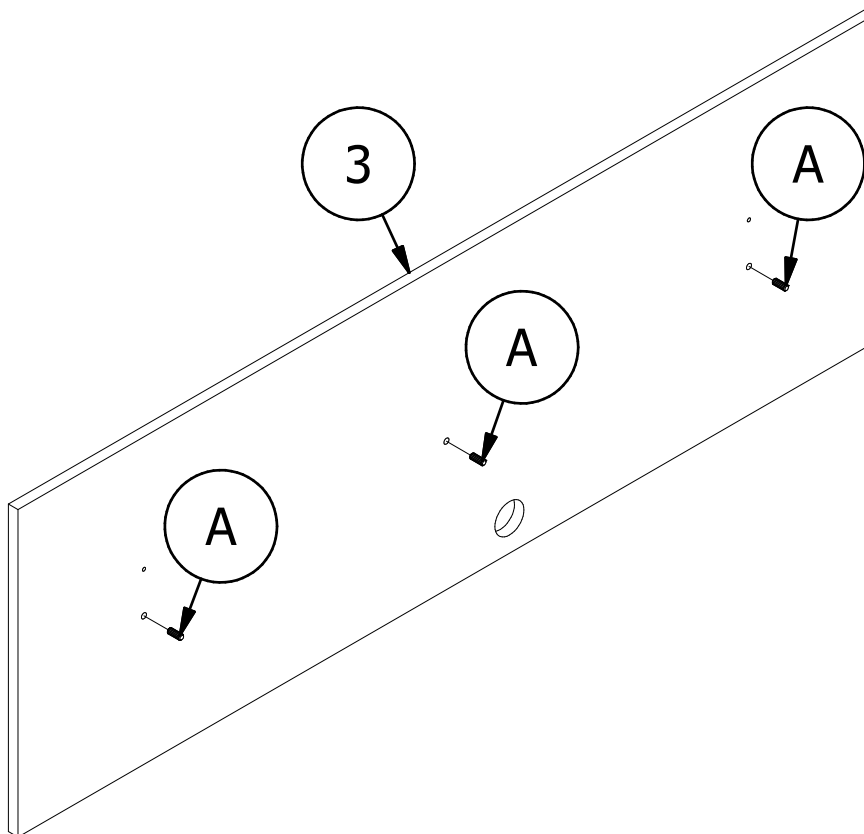

PRÉ-MONTAGEM/PRE-MONTAJE

2º

3º