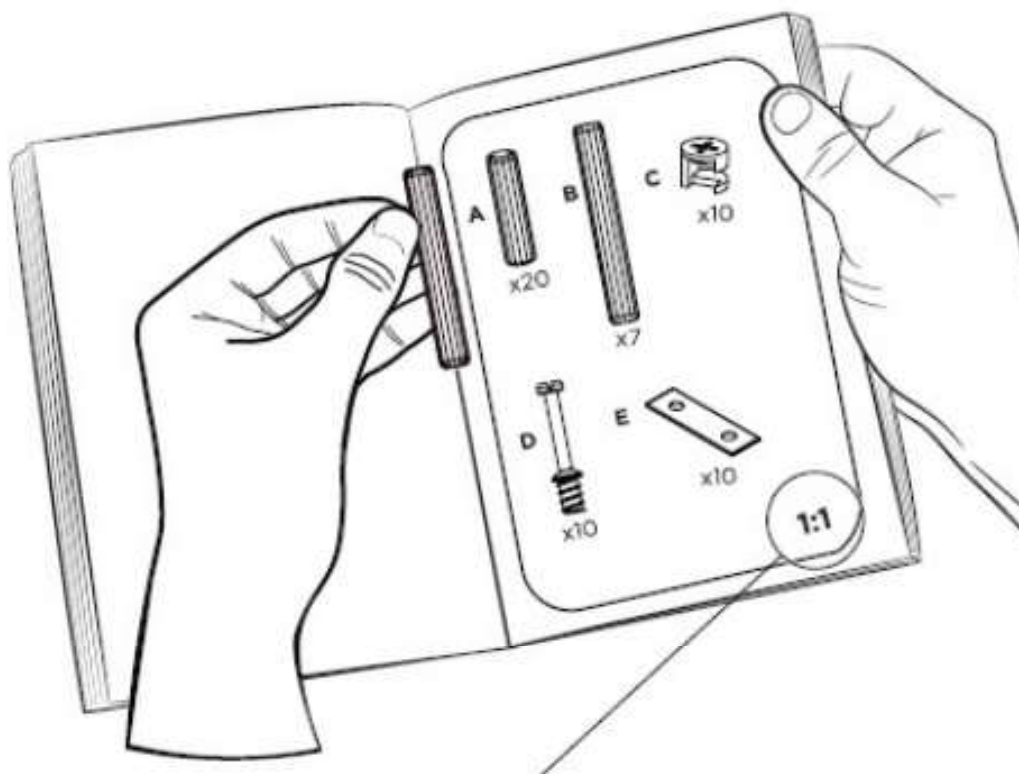

Painel para TV 55" - PTV6000

Panel para TV 55" - PTV6000

Informação Útil

Recomendações importantes:

- Examine e verifique todas as peças antes de iniciar a montagem;
- Recomenda-se montar o móvel exatamente conforme mostrado neste manual de montagem;
- A montadora será responsável por seguir as instruções de montagem contidas neste manual, essenciais para garantir a correta estruturação do móvel;
- Use apenas pano úmido e sabão neutro para limpar os móveis;
- Para preservar o seu produto, não coloque objetos quentes ou materiais químicos diretamente sobre os móveis;
- Em caso de dúvidas sobre a montagem, entre em contato pelo e-mail (contato@apuntomoveis.com.br) ou WhatsApp: +55 (54) 98401-6394.

ATENÇÃO!

As peças mostradas em nossos manuais sempre tem as mesmas proporções das reais.

Se surgir alguma dúvida durante as etapas de montagem, recomendamos que você coloque as ferragens ao lado do desenho e verifique antes de prosseguir.