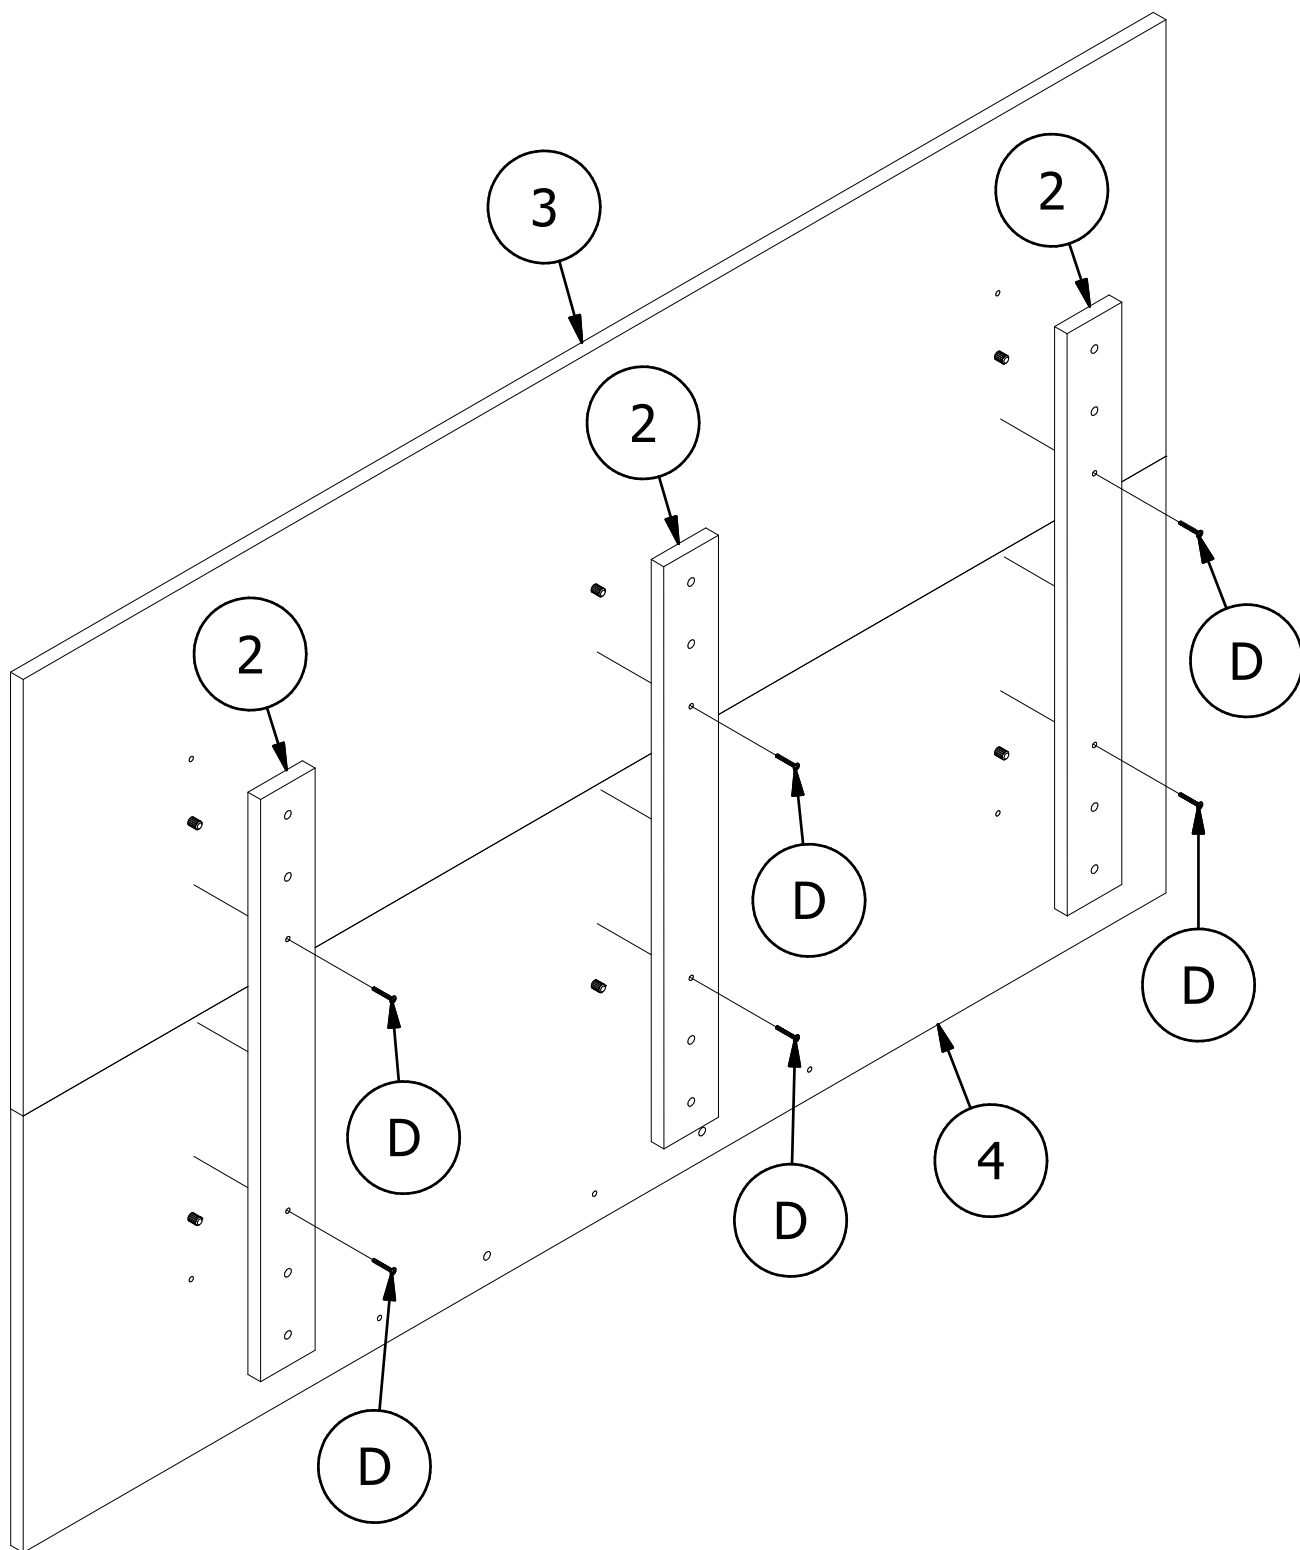

MONTAGEM/MONTAJE

40