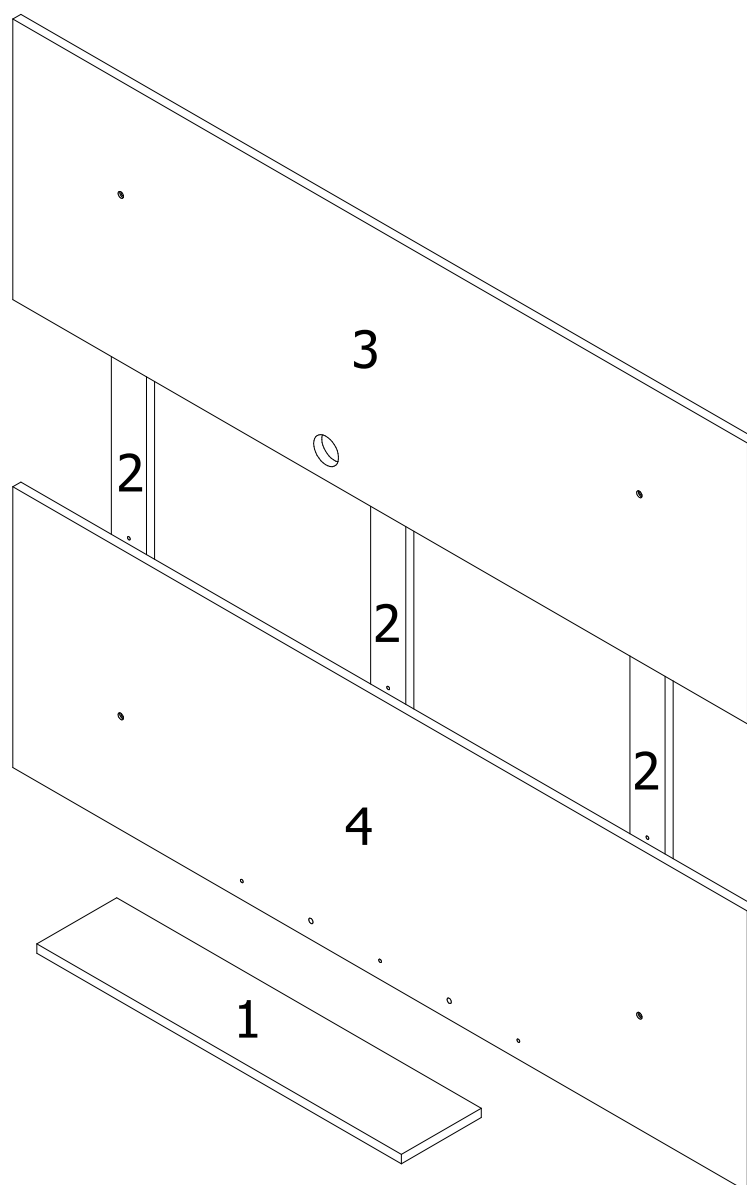

x4

PARAFUSO AUTO ATARR.
Ø5X80 CC

G

x4

ADESIVO TAPA
FURO Ø10

1:1

LISTA DE PEÇAS / LISTA DE PIEZAS

Item	Código	Nome	Dimensão	Qtd.
1	1004039	Prateleira	675x148x15mm	1
2	1008021	Travessa Traseira	600x65x15mm	3
3	1017001	Painel Superior	1360x450x15mm	1
4	1017002	Painel Inferior	1360x450x15mm	1