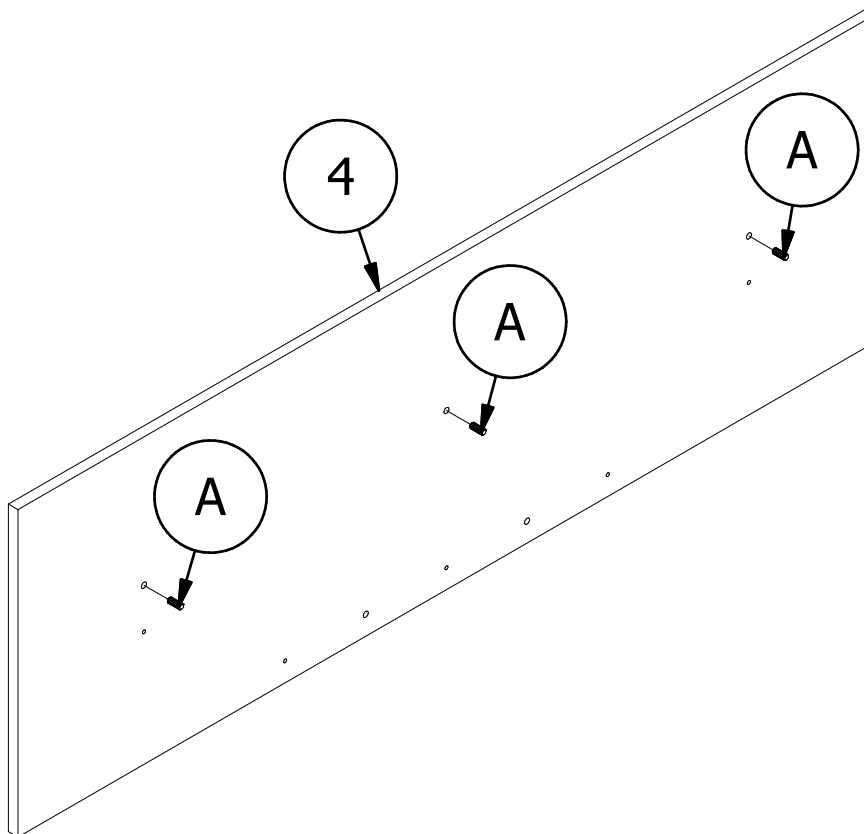

ATENÇÃO!
CUIDADO AO POSICIONAR AS CAVILHAS,
FORÇA EXCESSIVA PODE
CAUSAR DANOS AO MÓVEL!

¡ATENCIÓN!
¡ATENCIÓN AL COLOCAR LAS PLUMAS,
UNA FUERZA EXCESIVA PUEDE PROVOCAR
DAÑOS EN LOS MUEBLES!