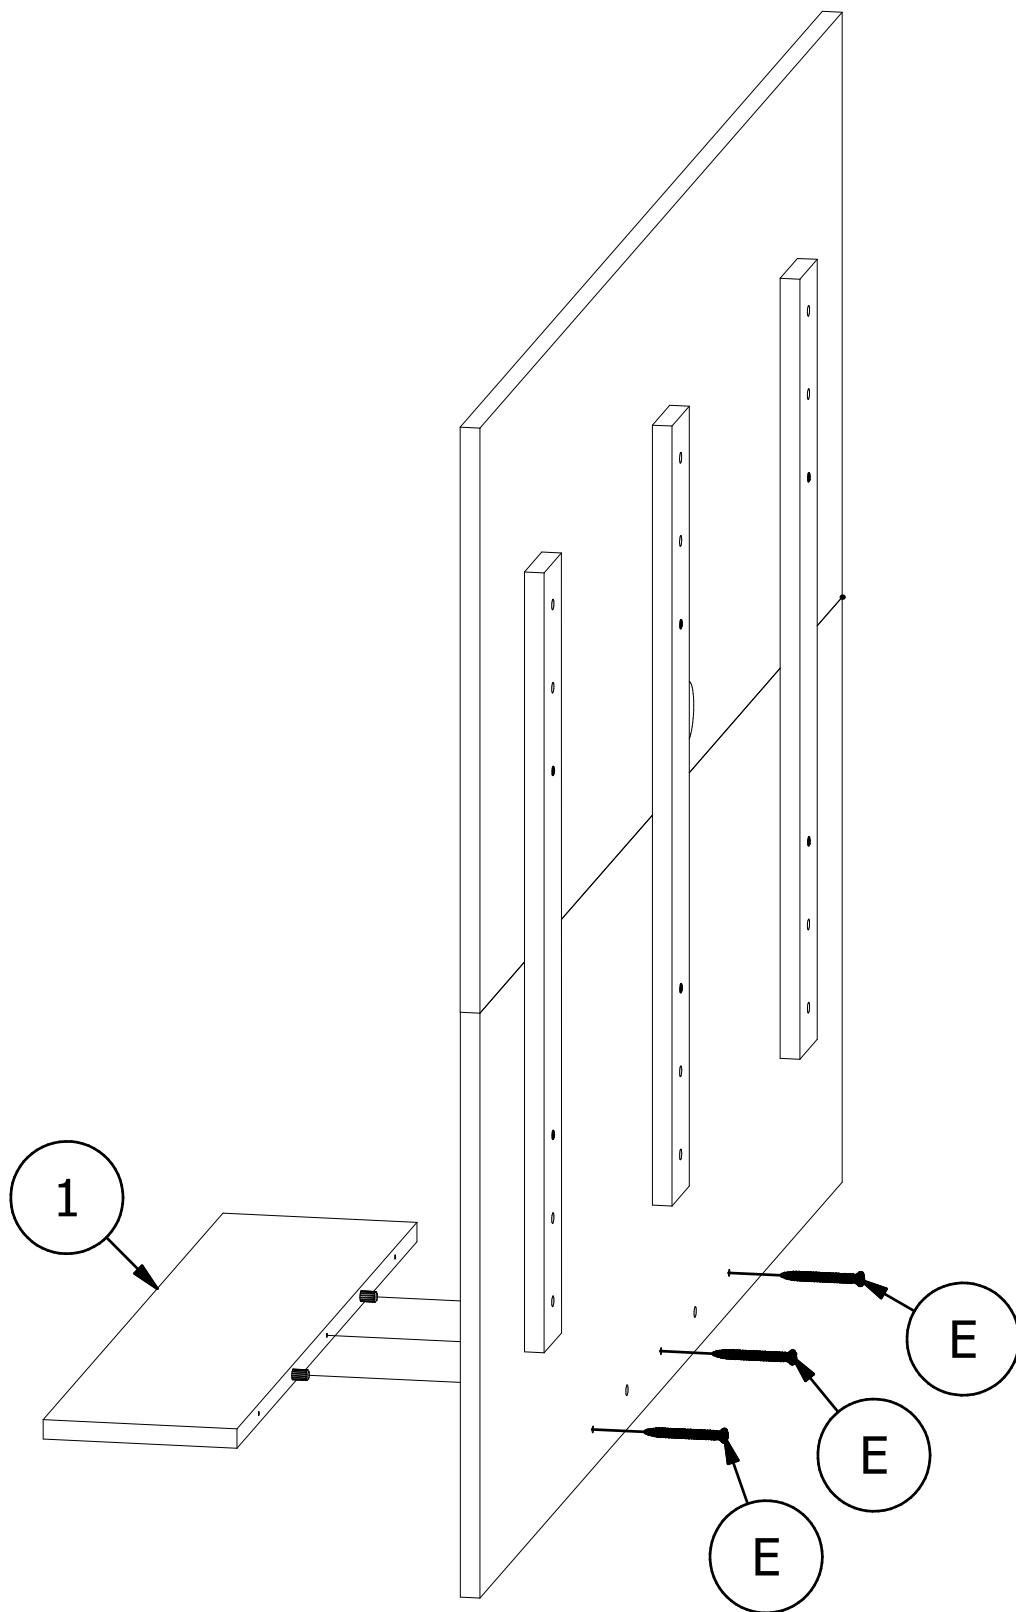

MONTAGEM/MONTAJE

50