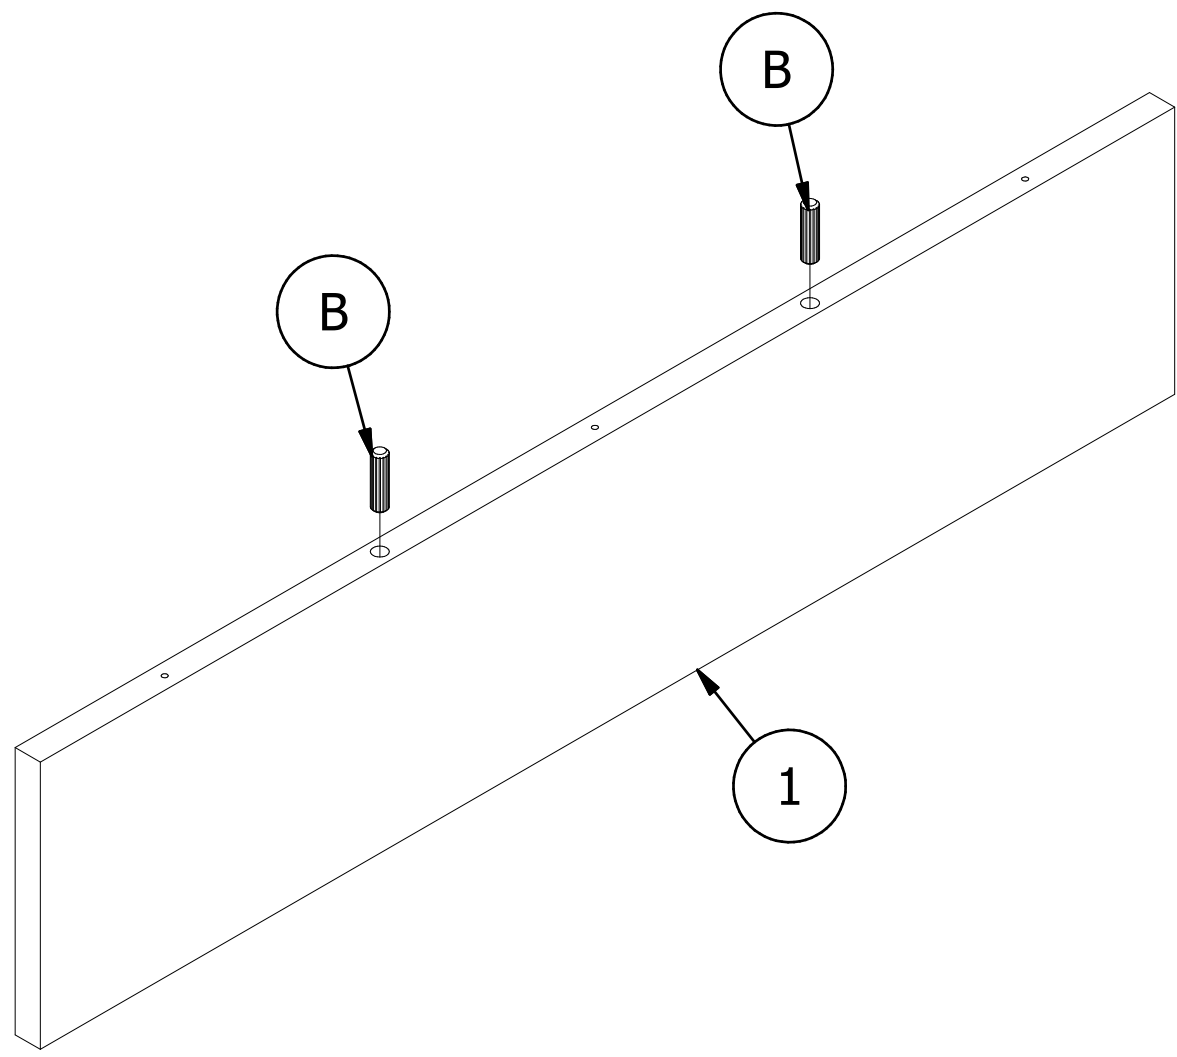

PRÉ-MONTAGEM/PRE-MONTAJE

10