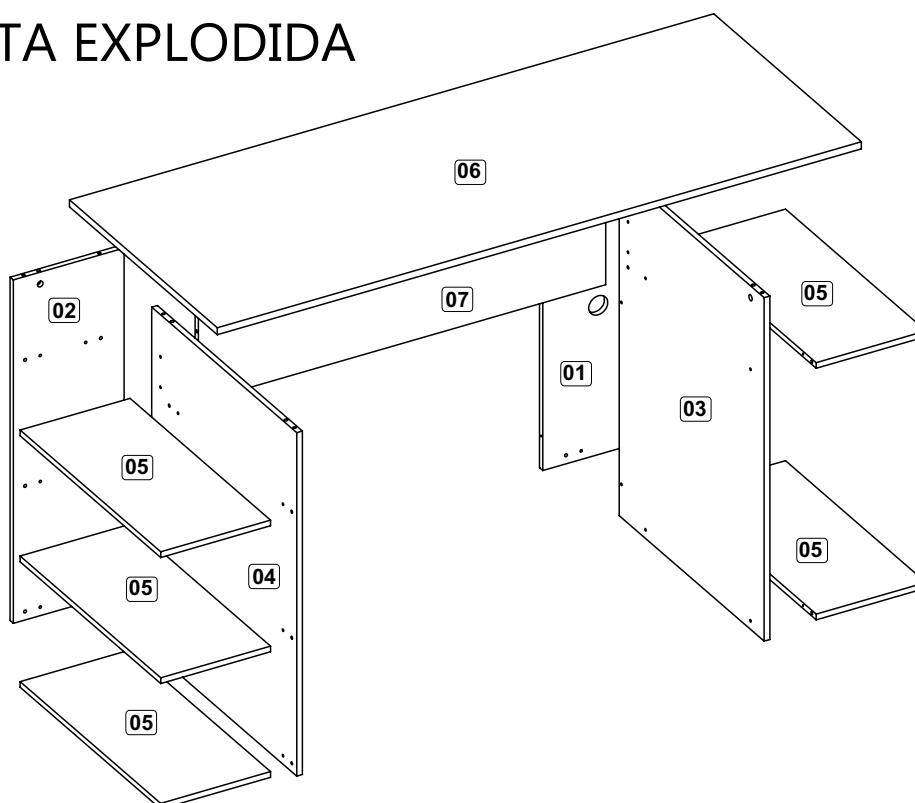

VISTA EXPLODIDA