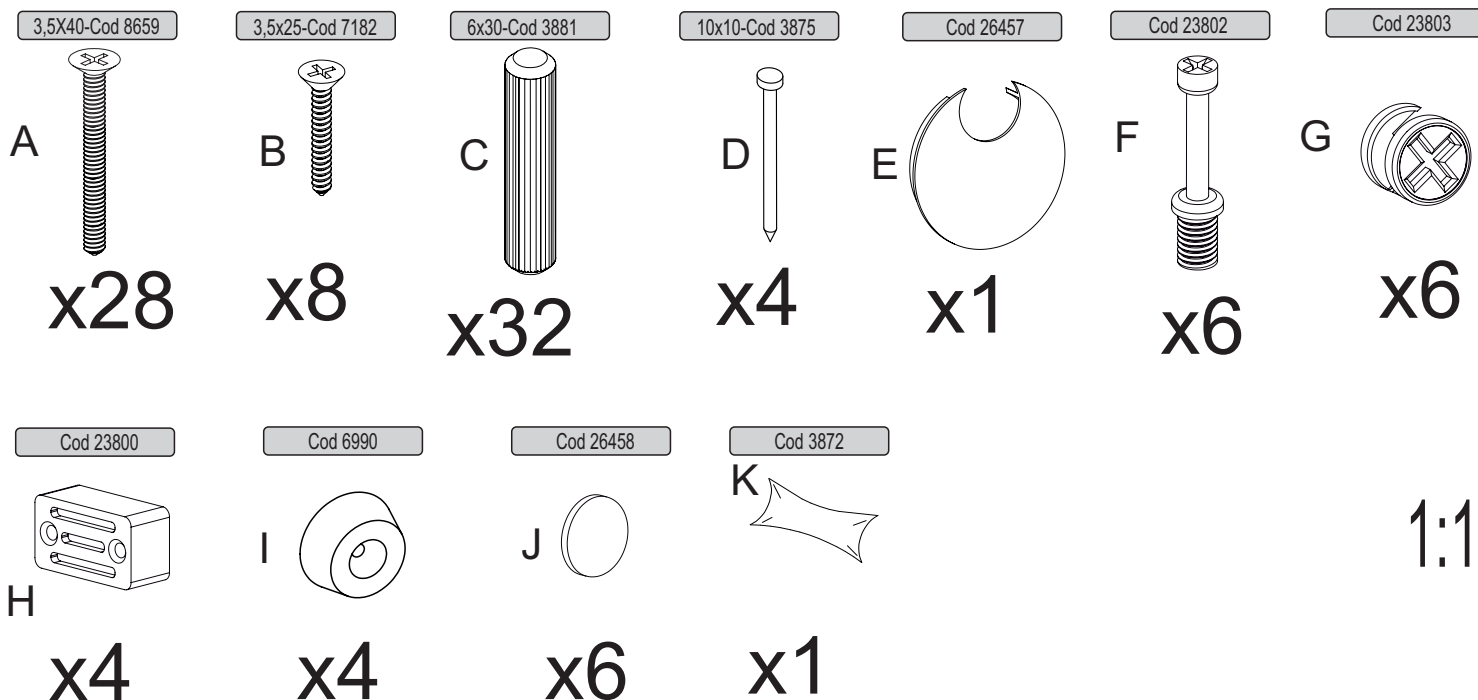

IMPORTANTE: Antes de iniciar a montagem identifique todas as peças e acessórios e siga todos os passos deste manual. Em caso de falta de peças ou peças danificadas solicite assistência técnica informando o numero da peça ou letra do acessório.

Lista das Peças			
Nº DA PEÇA	DESCRIÇÃO	QTD	COD. PRETO
1	LATERAL 725X234X12 DIR	1	26436
2	LATERAL 725X234X12 ESQ	1	26437
3	LATERAL 725X535X12 DIR	1	26434
4	LATERAL 725X535X12 ESQ	1	26433
5	PRATELEIRA 514X232X12	5	26435
6	TAMPO 1360X540X15	1	26432
7	TRAVESSA MESA 860X204X12	1	26439

Lista das Ferragens