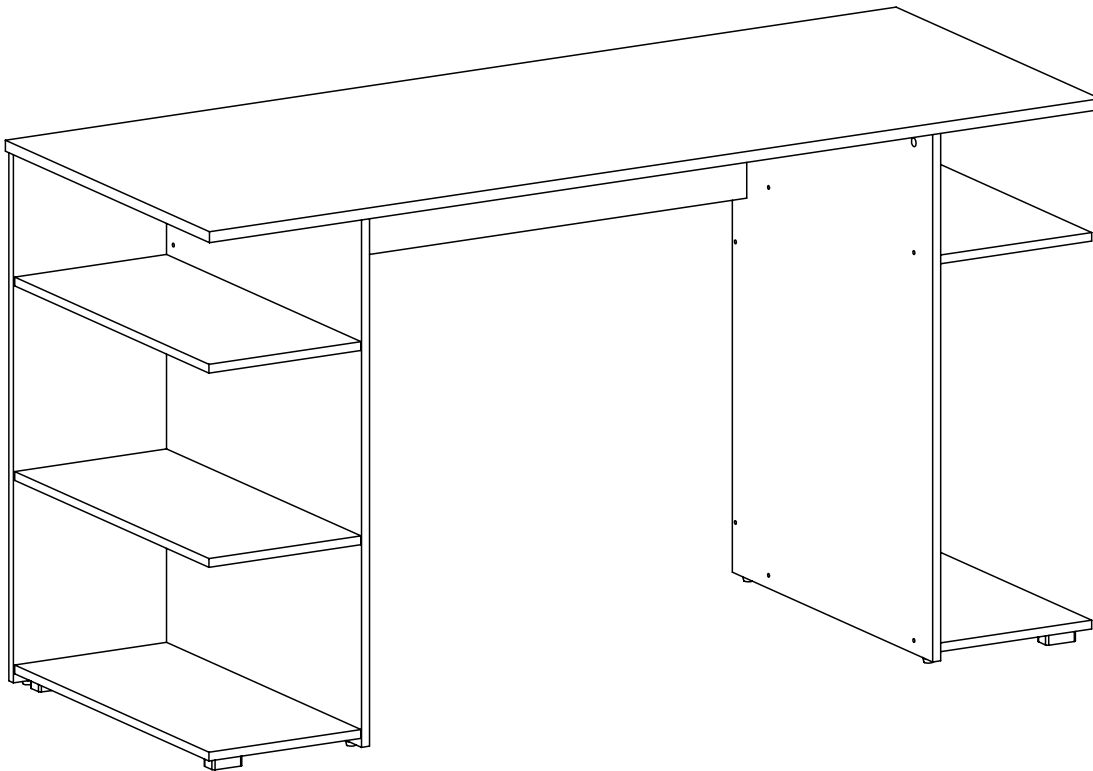

# MESA GAMER

**REF.ME500**

COD. FERRAGEM:26456

**Altura: 750**  
**Largura: 1360**  
**Profundidade: 540**

**PNR MÓVEIS**  
sac@panoramamoveis.com.br