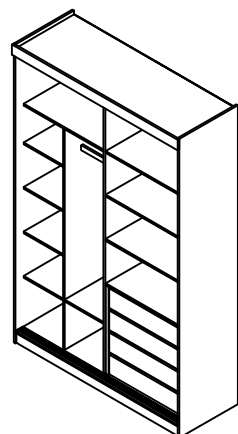

Ref.8814 Roupeiro 2 portas de correr de MDF UV

Com 2 portas MDF UV divididas e com perfil testeira

Alt.2300 x Larg.1472 x Prof. 540 mm

OBS.Fixar a moldura com cantoneira menor 13 x 13

Descrição		
1	14445	Lateral esquerda
2	14810	Base inferior
3	14450	Divisória esquerda
4	14456	Prateleira fixa
5	14448	Divisória
6	14457	Prateleiras fixas
7	14811	Base superior
8	7551	Rodapé frontal e tras.
9	7155	Rodapé central
10	14809	Lateral direita
10	8810	Fundos
11	6158	Prateleiras móveis
12	14458	Prateleiras móveis
13	14453	Distânciador
14	14812	Portas
15	14459	Frente de gaveta
16	01 e 02	Laterais de gaveta
17	14460	Traseiro de gaveta
18	14461	Fundo de gaveta
19	7014	Reforço fundo de gav

Ferragem		
A		Cavilha 6 x 30 mm 72
B		Minifix 6 x 32 mm 36
C		Minifix Duplo 6 x 63 mm 02
D		Tambor 15 x 15 mm 40
E		Tampa Adesiva 19 mm 40
F		Parafuso p/ trilhos 3,5 x 14 cc 40
G		Parafuso (corr.e cant) 3,5 x 14 cp 74
H		Parafuso (tras.gav) 3,5 x 35 cc 12
I		Parafuso (distan) 4,5 x 35 cc 12
J		Kit Roldana 1 porta CM15 (Gula mola) 02
K		Cabide 34 mm 01
L		Pregos 10 x 10 100
M		Fixador costa 15
N		Cantoneira 13 x 13 31
O		Cantoneira 22 x 22 06
P		Sapata L 12 x 13,5 mm 06
Q		Trilho Telescópico 400 mm 04