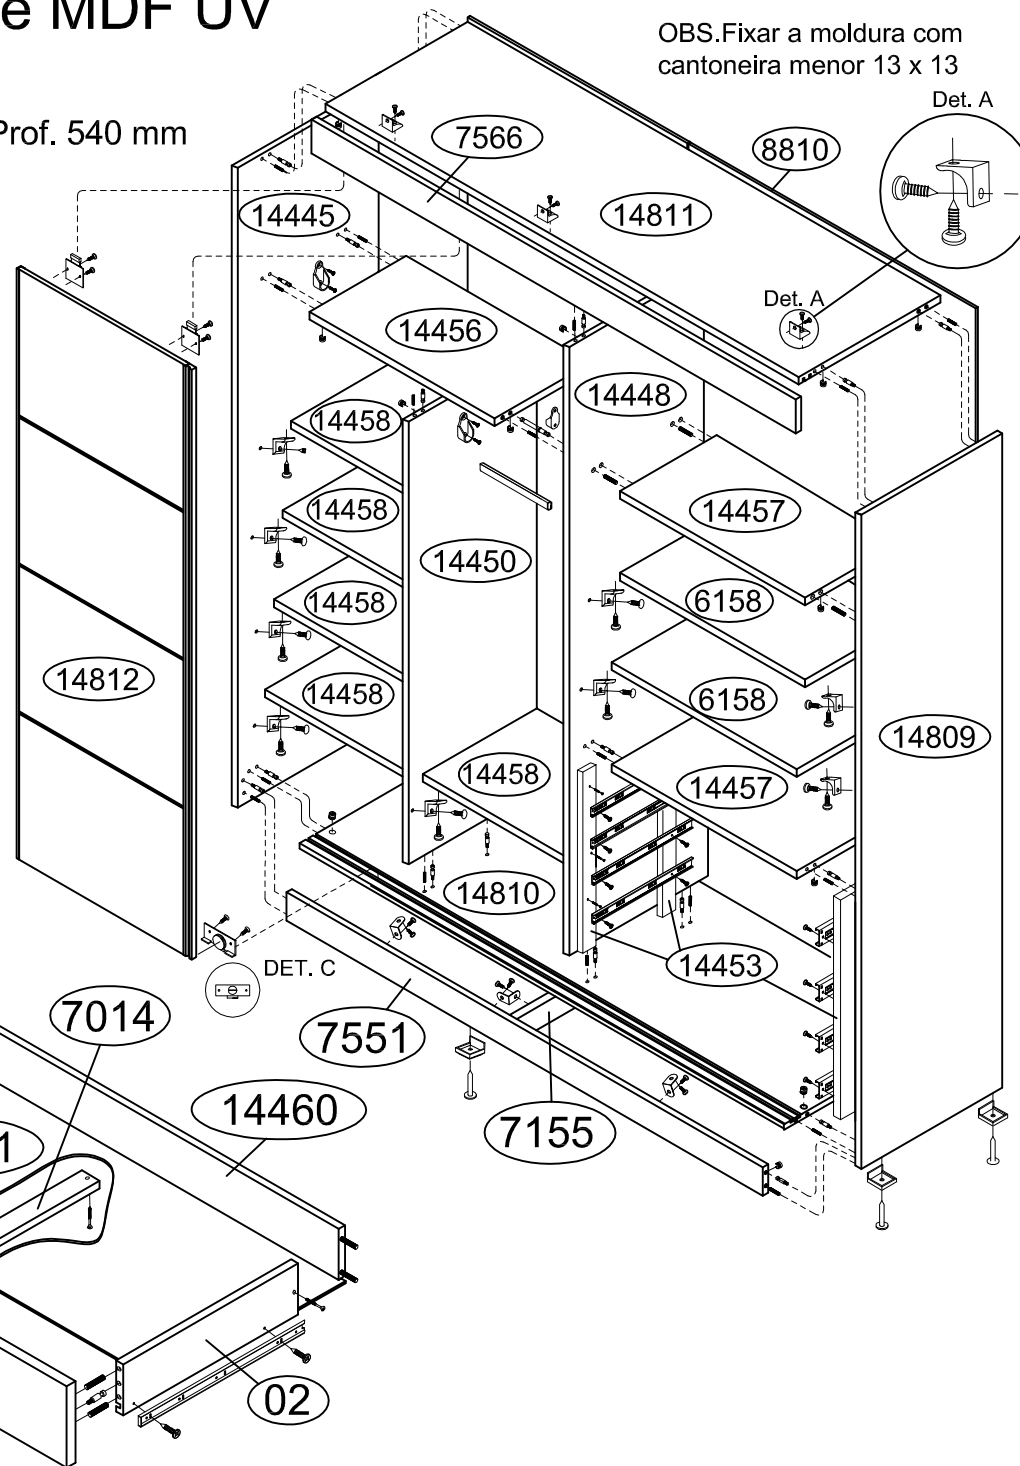

Ref.8814 Roupeiro 2 portas de correr de MDF UV

Com 2 portas MDF UV divididas e com perfil testeira

Alt.2300 x Larg.1472 x Prof. 540 mm

OBS.Fixar a moldura com cantoneira menor 13 x 13

Descrição		
1	14445	Lateral esquerda
2	14810	Base inferior
3	14450	Divisória esquerda
4	14456	Prateleira fixa
5	14448	Divisória
6	14457	Prateleiras fixas
7	14811	Base superior
8	7551	Rodapé frontal e tras.
9	7155	Rodapé central
10	14809	Lateral direita
10	8810	Fundos
11	6158	Prateleiras móveis
12	14458	Prateleiras móveis
13	14453	Distânciador
14	14812	Portas
15	14459	Frente de gaveta
16	01 e 02	Laterais de gaveta
17	14460	Traseiro de gaveta
18	14461	Fundo de gaveta
19	7014	Reforço fundo de gav

Ferragem		
A		Cavilha 6 x 30 mm 72
B		Minifix 6 x 32 mm 36
C		Minifix Duplo 6 x 63 mm 02
D		Tambor 15 x 15 mm 40
E		Tampa Adesiva 19 mm 40
F		Parafuso p/ trilhos 3,5 x 14 cc 40
G		Parafuso (corr.e cant) 3,5 x 14 cp 74
H		Parafuso (tras.gav) 3,5 x 35 cc 12
I		Parafuso (distan) 4,5 x 35 cc 12
J		Kit Roldana 1 porta CM15 (Gula mola) 02
K		Cabide 34 mm 01
L		Pregos 10 x 10 100
M		Fixador costa 15
N		Cantoneira 13 x 13 31
O		Cantoneira 22 x 22 06
P		Sapata L 12 x 13,5 mm 06
Q		Trilho Telescópico 400 mm 04