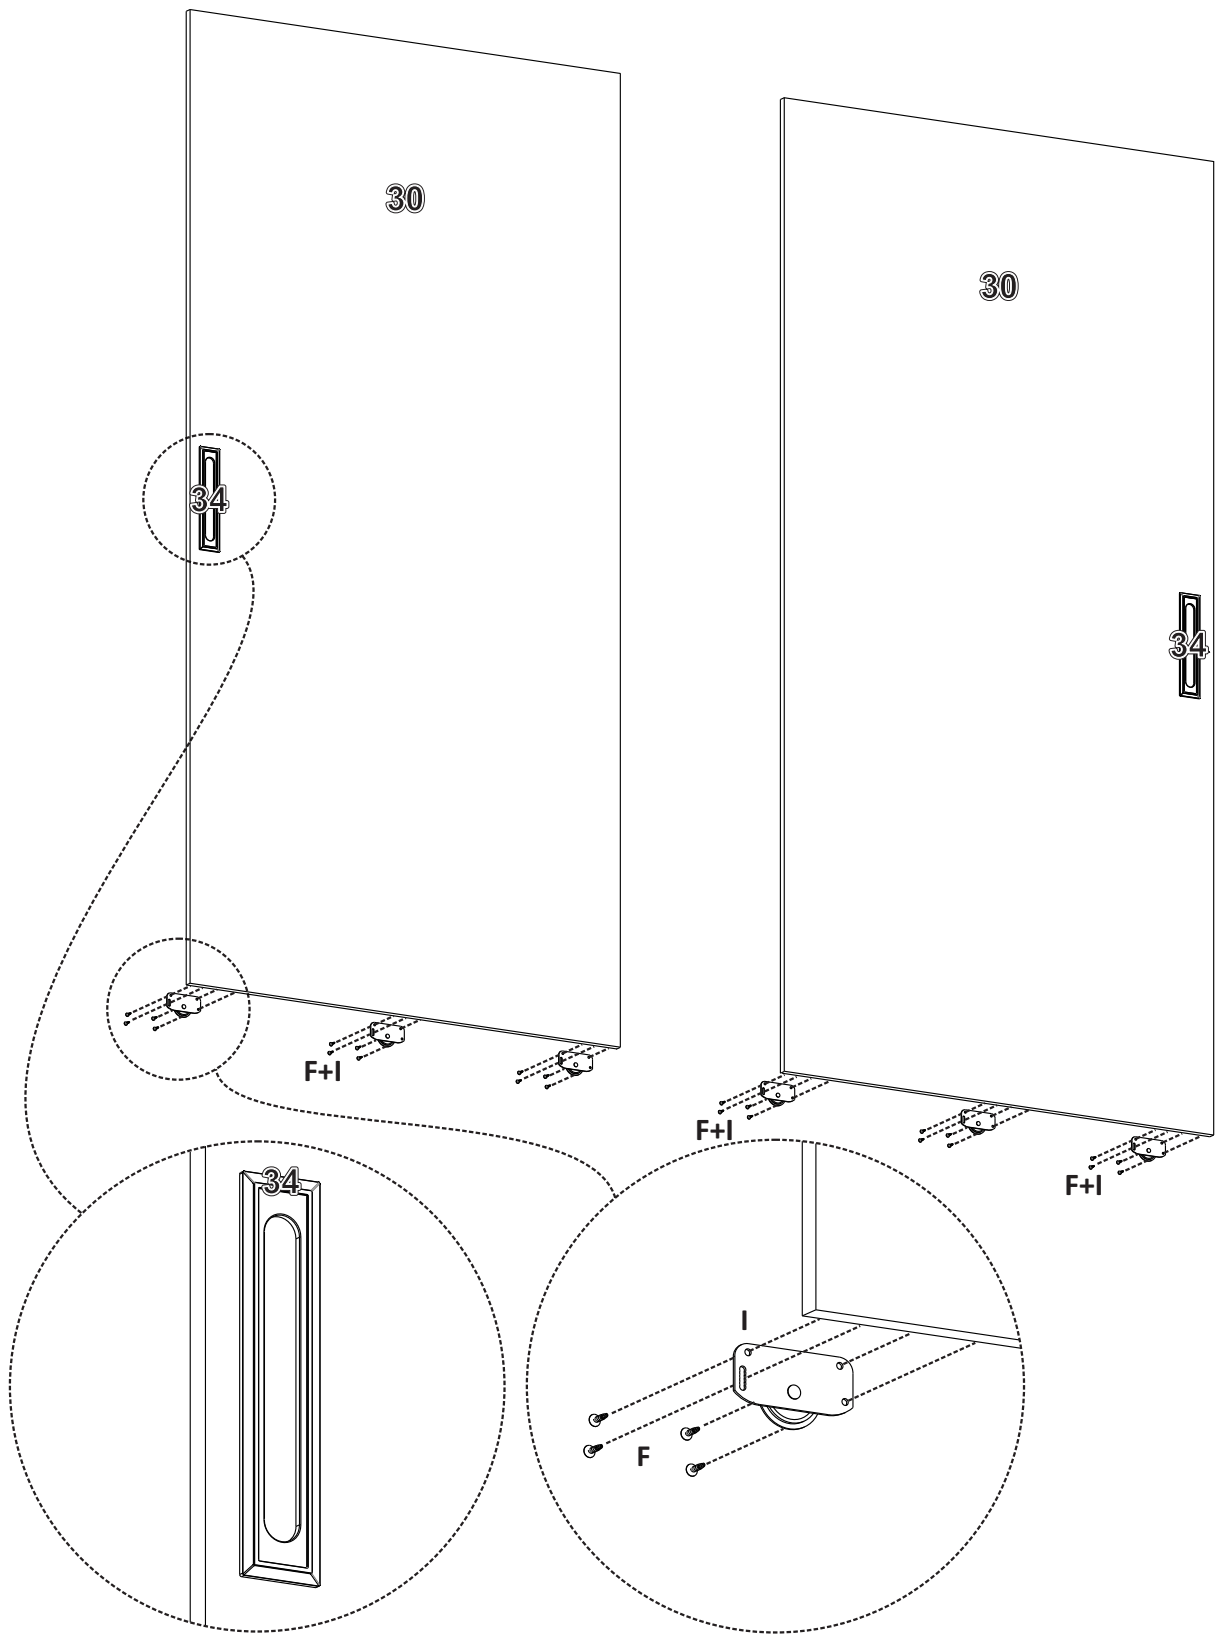

PARAF. 3,0X12
SCREW / TORNILLO

CANT. 04 FUROS
ANGLE BRACKETS 04 HOLES
ESQUINA 04 AGUJEROS

CAVILHA 06X30
PEG / TARUGO

PREGO 10X10
NAIL / CLAVO

F  12mm
PARAF. 3,5X12
SCREW / TORNILLO

G  12mm
PARAF. 3,0X12
SCREW / TORNILLO