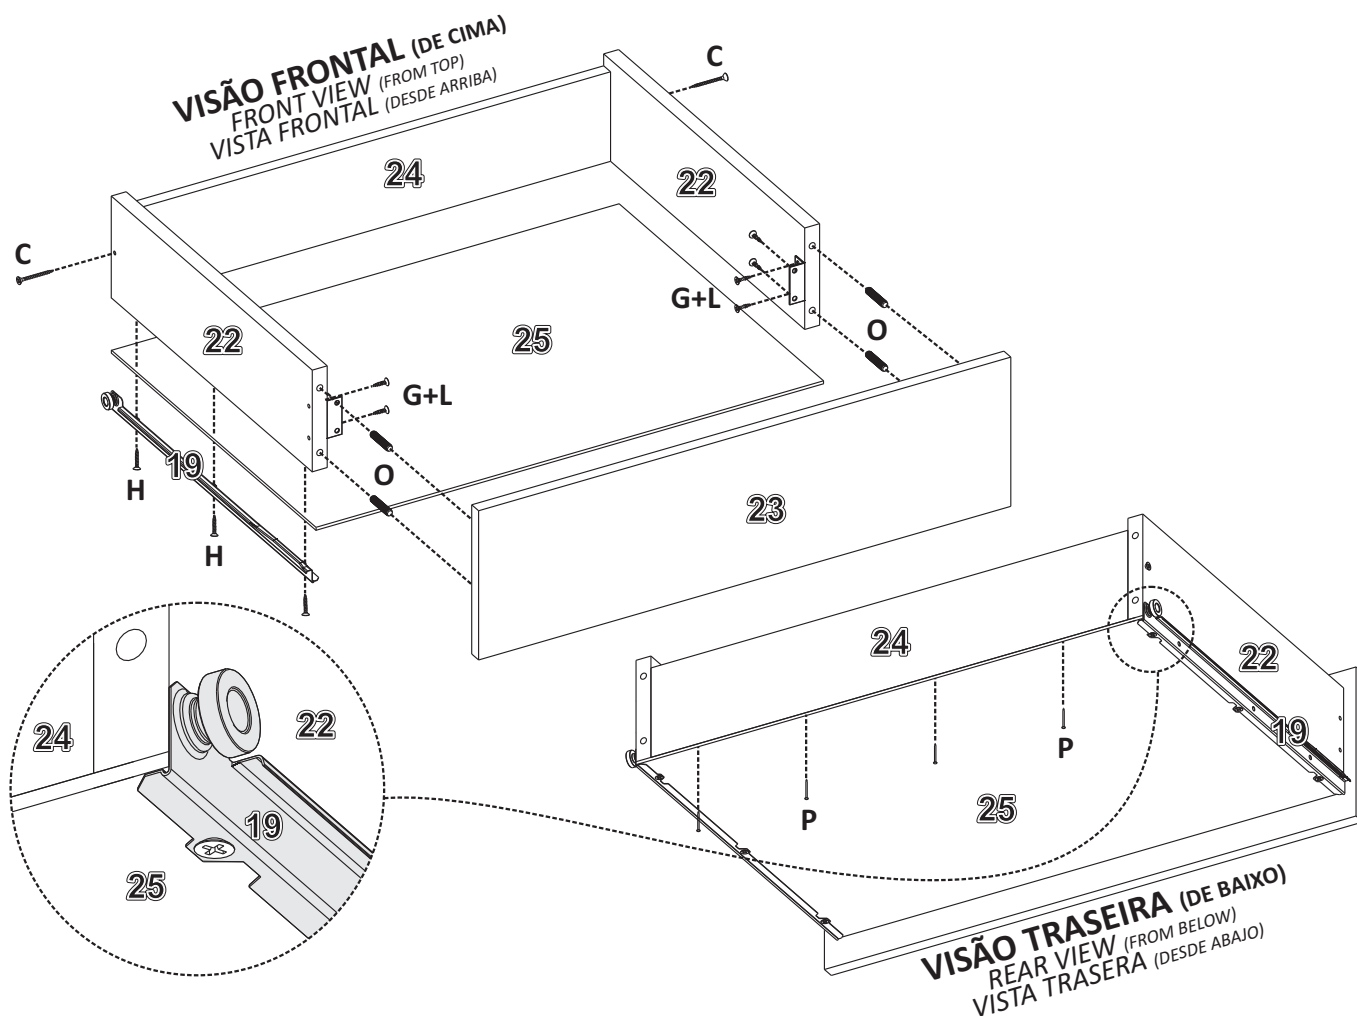

C 35mm
PARAF. 3,5X35
 SCREW / TORNILLO

E 16mm
PARAF. 3,5X16
 SCREW / TORNILLO

J
DISTANCIADOR
 SUPPORT/DISTANCIADOR

10

PREGO 10X10
NAIL / CLAVO

11

PARAF. 3,5X35
SCREW / TORNILLO

PARAF. 3,0X20
SCREW / TORNILLO