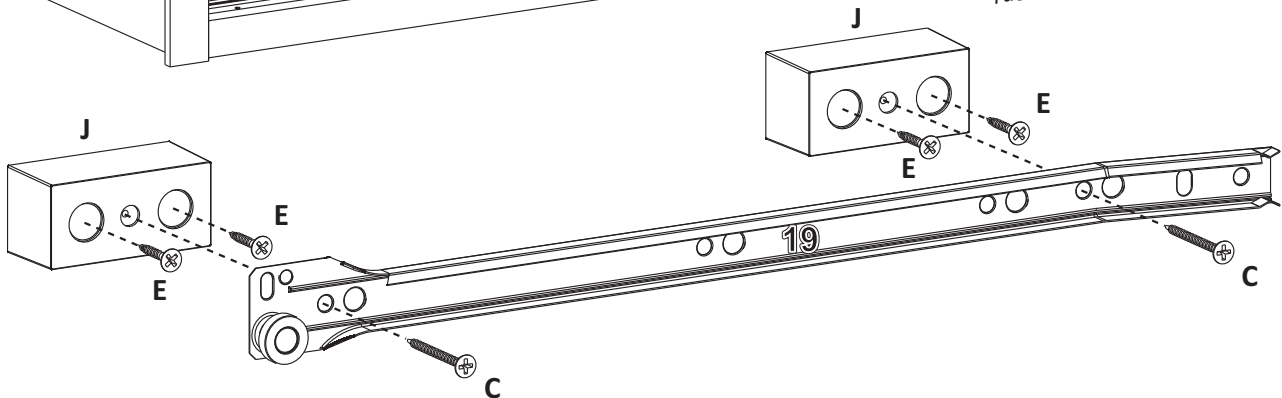

C 35mm
PARAF. 3,5X35
 SCREW / TORNILLO

E 16mm
PARAF. 3,5X16
 SCREW / TORNILLO

J
DISTANCIADOR
 SUPPORT/DISTANCIADOR

10

PREGO 10X10
NAIL / CLAVO

11

PARAF. 3,5X35
SCREW / TORNILLO

PARAF. 3,0X20
SCREW / TORNILLO