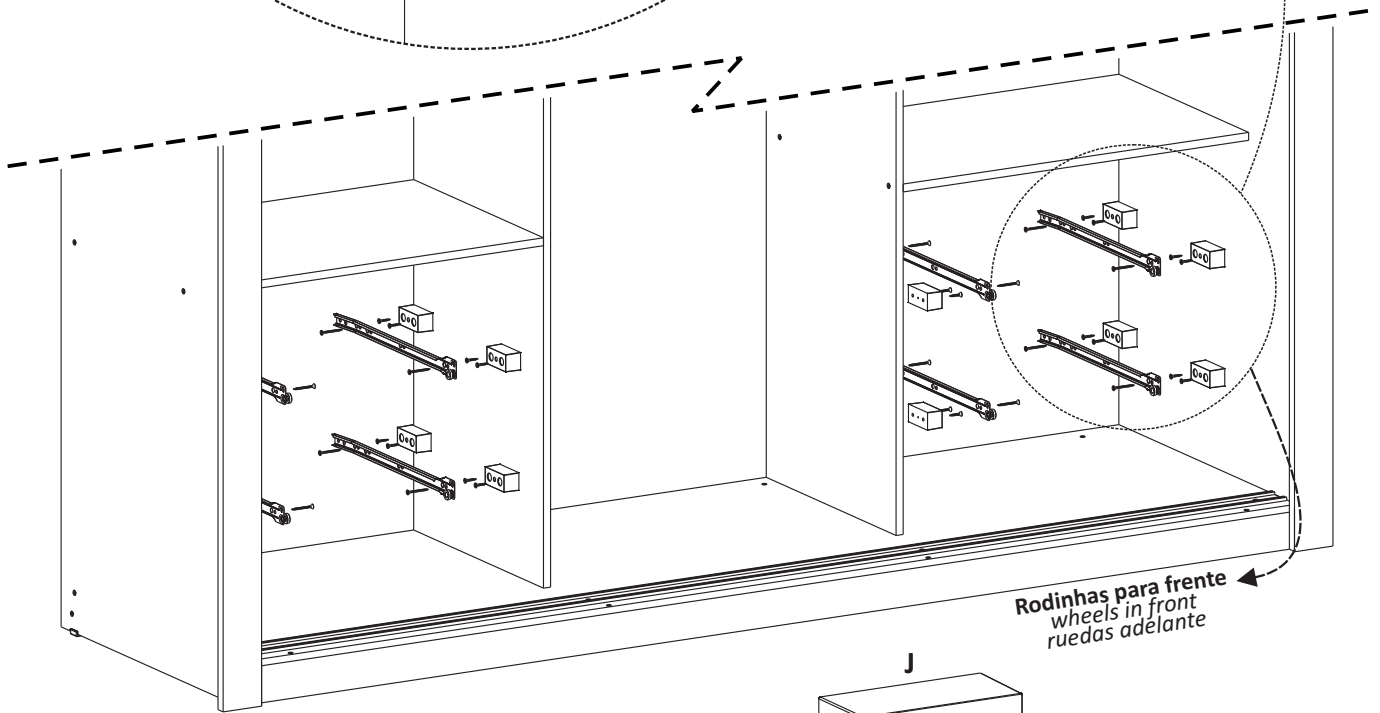

8

G  12mm
PARAF. 3,0X12
SCREW / TORNILLO

M 
SUPORE CABIDEIRO
HANGER SUPPORT
SOPORTE PARA PERCHERO

9

MARCAÇÕES PARA OS DISTANCIADORES
 MARKINGS FOR THE SUPPORTS
 MARCACIONES PARA LOS DISTANCIADORES

Rodinhas para frente
 wheels in front
 ruedas adelante