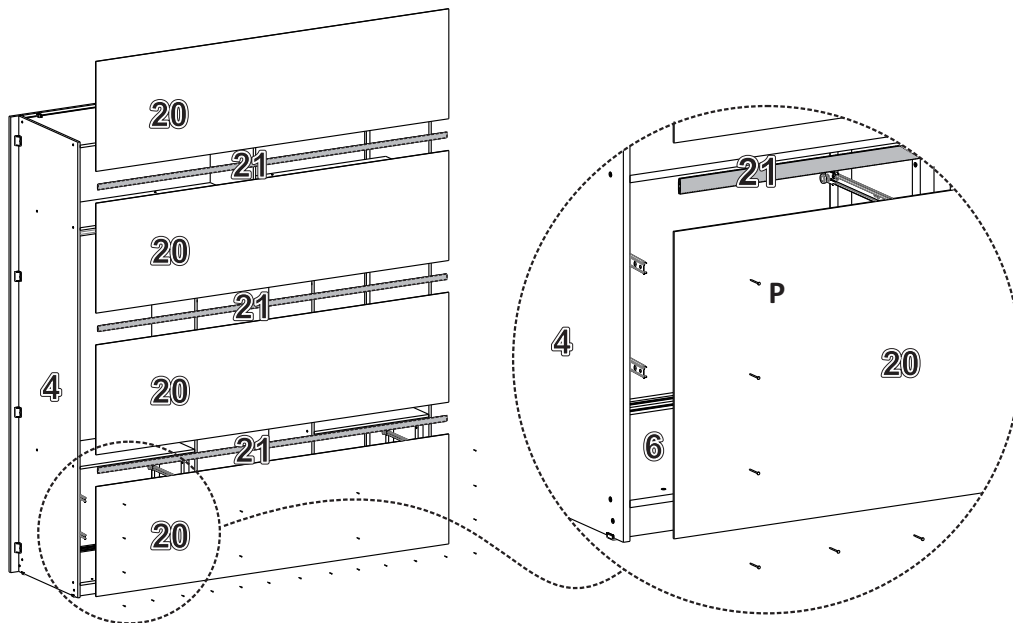

10

PREGO 10X10
NAIL / CLAVO

11