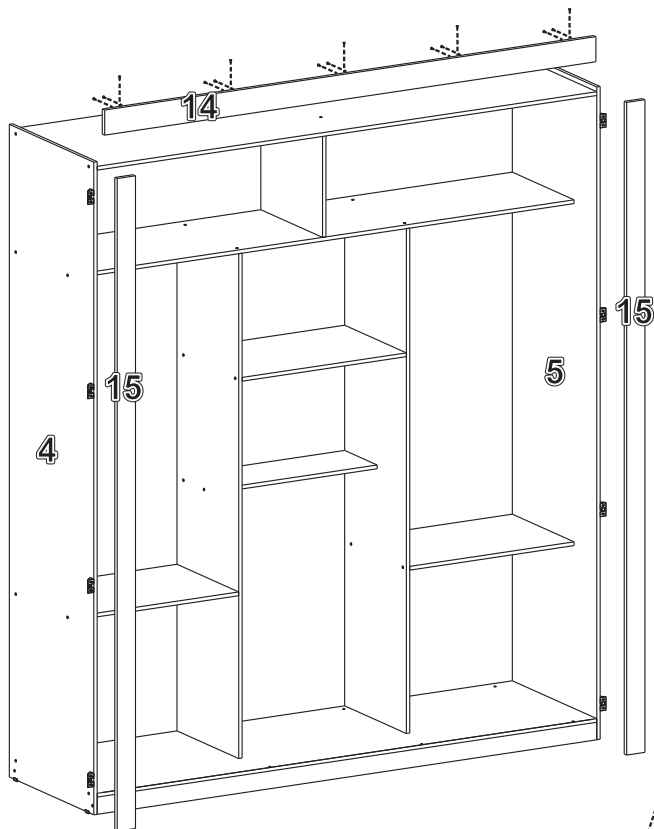

VISÃO FRONTAL
FRONT VIEW
VISTA FRONTAL

VISÃO TRASEIRA
REAR VIEW
VISTA TRASERA

F 12mm
PARAF. 3,5x12
SCREW / TORNILLO

K
CONECTOR MONT.
MOUNTING CONNECTOR
CONECTOR DE MONTAJE

U
CANTONEIRA PLAST.
PLASTIC ANGLE BRACKETS
ESQUINA PLASTICA