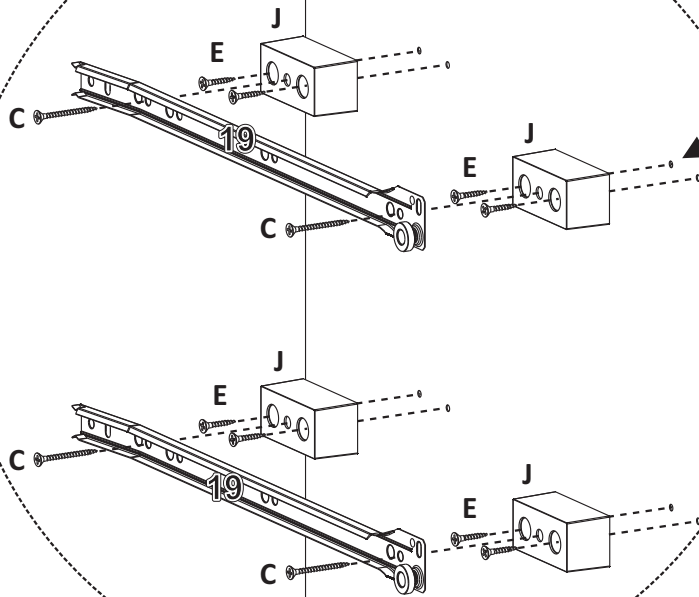

9

MARCAÇÕES PARA OS DISTANCIADORES
MARKINGS FOR THE SUPPORTS
MARCACIONES PARA LOS DISTANCIADORES

Rodinhas para frente
wheels in front
ruedas adelante