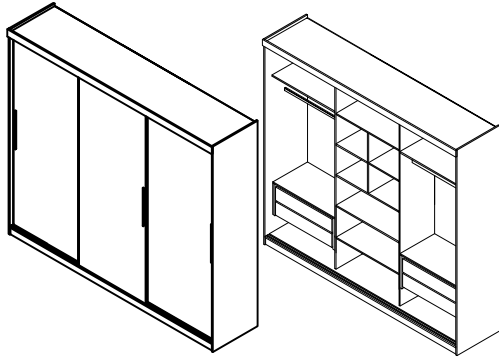

Ref.8823 Roupeiro 3 portas de correr de MDF UV

Alt.2300 Larg.2500 Prof.600 mm

Descrição			Ferragem		
1	15006	Lateral Esquerda	A	Cavilhas 6 x 30mm	96
2	15037	Base inferior	B	Minifx 6 x 32 mm	44
3	1214	Prateleiras fixas	C	Miniflx duplo 6 x 63 mm	04
4	13921	Divisória Esquerda	D	Tambor 15 x 15 mm	52
5	13924	Prateleiras fixas	E	Tampa Adesiva Ø 19 mm	44
6	13925	Prateleira fixa	F	Parafuso 3,5 x 14 cc	40
7	13923	Divisória central	G	Parafuso 3,5 x 14 cp	44
8	13925	Prateleira fixa	H	Parafuso 3,5 x 35 cc	12
9	13920	Divisória direita	I	Parafuso 4,5 x 35 cc	16
10	1214	Prateleiras fixas	J	Kit Roldana CM 15 Gula Inferior	03
11	15036	Base superior	K	Kit Gula Superior Guia com mola	03
12	741	Rodapés centrais	L	Pregos 10 x 10	160
13	1864	Rodapé frontal e tras.	M	Fixador de costas	30
14	15005	Lateral direita	N	400 mm	04
15	1218	Moldura	O	Sapata L 12 x 13,5 mm	08
16	7063	Fundos (3)	P	Suporte de prateleira 13 x 13 mm	08
17	-----	Cabides 802 mm	Q	Cantoneira 22 x 22mm	14
18	8287	Prateleiras móveis	R	Suporte de cabide	04
19	591	Distanciador de gaveta	S	Cabide 802 mm	02
20	-----	Gavetas (4)	T	Parafuso soberbão 7 x 40	04
21	14983	Portas de MDF	U	Puxador externo cor champagne Titanius F.448 mm	03
			V	Parafuso (Puxador) 3,5 x 20 cc	06