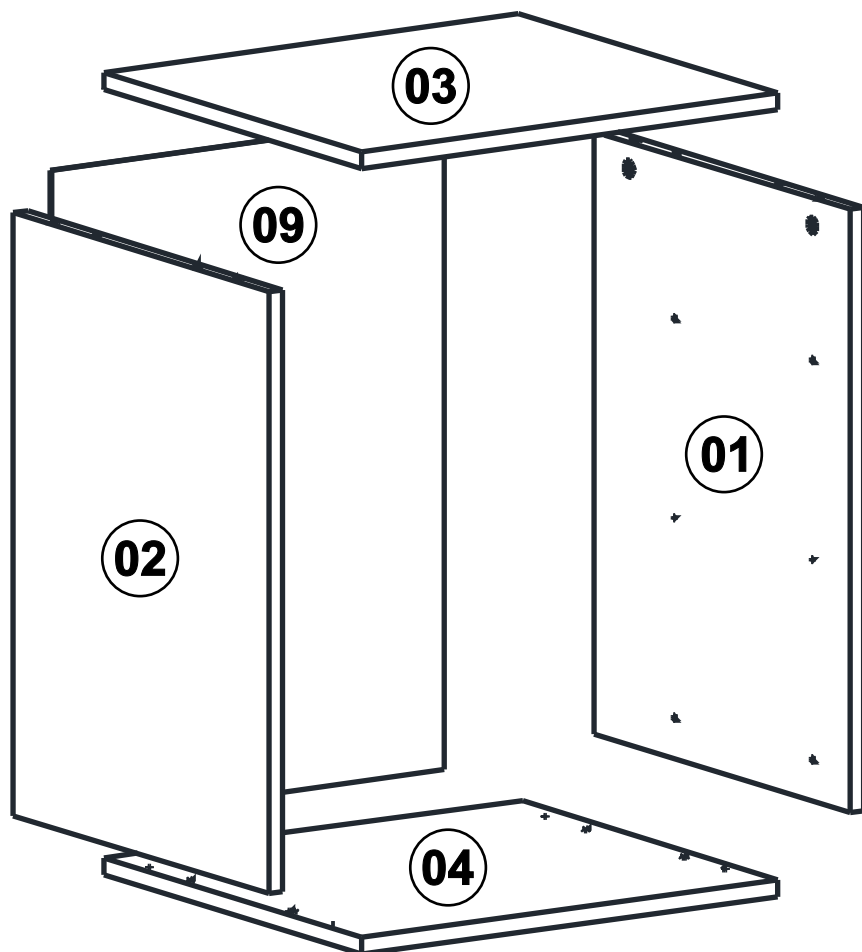

LISTA DE PEÇAS

Nº PEÇA	CÓD. IND.	DESCRIÇÃO	QTD.	COMP. (mm)	LARG. (mm)	ESP. (mm)
01		Lateral Direita	1	540	400	MDP 15
02		Lateral Esquada	1	540	400	MDP 15
03		Tampo	1	440	405	MDP 15
04		Base	1	440	405	MDP 15
05		Lateral de Gaveta	6	350	100	MDP 15
06		Costa de Gaveta	3	344	100	MDP 15
07		Frente de Gaveta	3	394	176	MDP 15
08		Fundo de Gaveta	3	355	374	HDF 3
09		Costa	1	565	425	HDF 3

LISTA DE PEÇAS