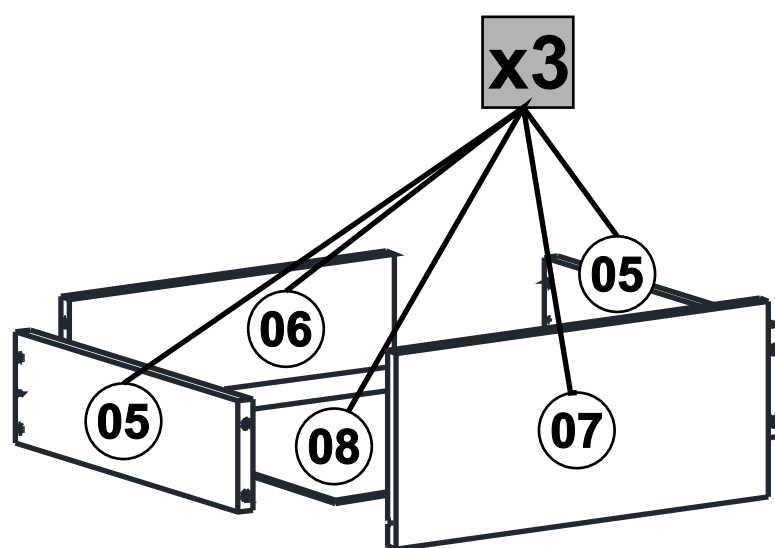

Fone: (54) 3454-5900

Email: contato@hecolmoveis.com.br

Site: www.hecolmoveis.com.br

LISTA DE PEÇAS

Nº PEÇA	CÓD. IND.	DESCRIÇÃO	QTD.	COMP. (mm)	LARG. (mm)	ESP. (mm)
01		Lateral Direita	1	540	400	MDP 15
02		Lateral Esquada	1	540	400	MDP 15
03		Tampo	1	440	405	MDP 15
04		Base	1	440	405	MDP 15
05		Lateral de Gaveta	6	350	100	MDP 15
06		Costa de Gaveta	3	344	100	MDP 15
07		Frente de Gaveta	3	394	176	MDP 15
08		Fundo de Gaveta	3	355	374	HDF 3
09		Costa	1	565	425	HDF 3

LISTA DE PEÇAS

LISTA DE FERRAGEM

<p>A</p>  <p>x04</p> <p>Tambor Minifix 15x12mm</p>	<p>B</p>  <p>x04</p> <p>Parafuso Minifix</p>	<p>C</p>  <p>x10</p> <p>Parafuso 4,5x50mm CC</p>	<p>D</p>  <p>x16</p> <p>Parafuso 4,0x20mm CC</p>
<p>E</p>  <p>x24</p> <p>Parafuso 3,5x14mm CC</p>	<p>F</p>  <p>x06</p> <p>Parafuso 3,5x25mm CF MP</p>	<p>G</p>  <p>x24</p> <p>Parafuso 3,5x14mm CP</p>	<p>H</p>  <p>x32</p> <p>Cavilha 8x30mm</p>
<p>I</p>  <p>x40</p> <p>Prego 10x10</p>	<p>J</p>  <p>x12</p> <p>Chapa "L" 20x20x20mm</p>	<p>K</p>  <p>x03</p> <p>Puxador 64mm Concha</p>	<p>L</p>  <p>x04</p> <p>Pé Cônico Retro</p>
<p>M</p>  <p>x03</p> <p>Corrediça 350mm</p>			