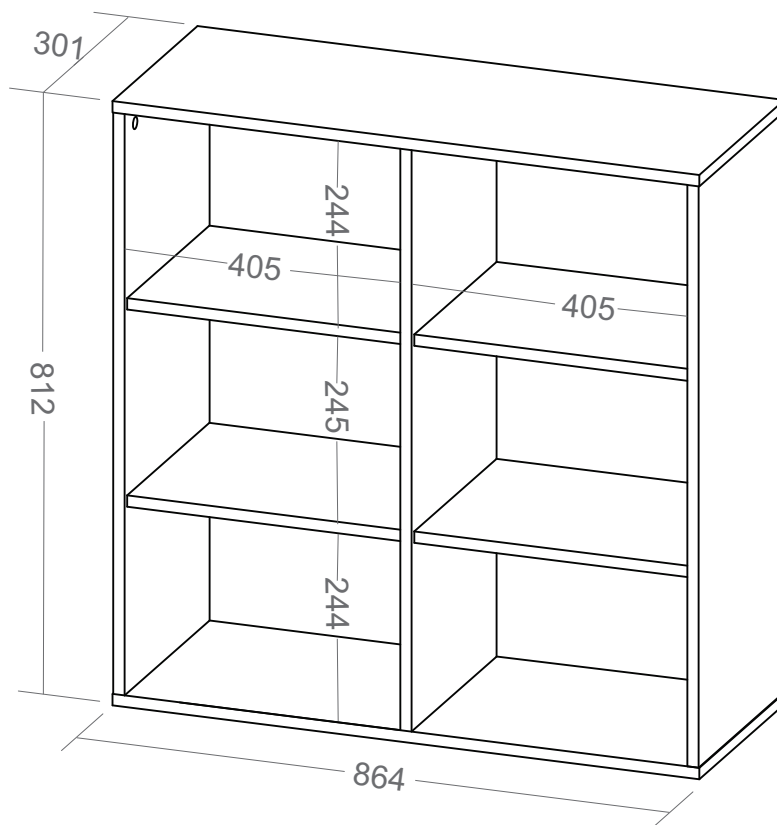

Estante Clean 864x812 II

- Estrutura em MDP 15mm com fita de borda PVC com 0,45mm de espessura;
- Quatro prateleiras fixas;
- Cinco sapatas plásticas;
- Fixação com tambor, parafuso e minifix;
- Medidas do Produto: 864 x 301 x 812mm (CxPxA);
- Medidas da Embalagem: 885x335x140mm (01 Volume);
- Peso líquido 18,000Kg;
- Peso bruto 18,500Kg;
- Cubagem: 0,042m³
- Opções de acabamentos/códigos: