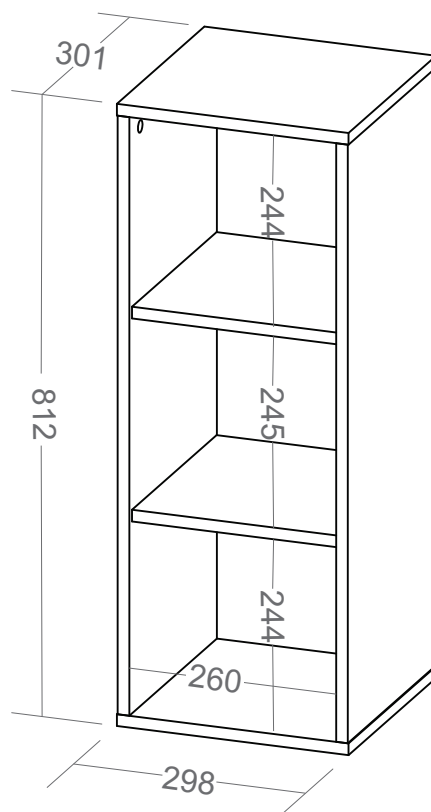

Estante Clean 298x812 II

- Estrutura em MDP 15mm com fita de borda PVC com 0,45mm de espessura;
- Duas prateleiras fixas;
- Quatro sapatas plásticas;
- Fixação com tambor, parafuso e minifix;
- Medidas do Produto: 298 x 301 x 812mm (CxPxA);
- Medidas da Embalagem: 800x335x85mm (01 Volume);
- Peso líquido 8,500Kg;
- Peso bruto 9,000Kg;
- Cubagem: 0,023m³
- Opções de acabamentos/códigos: