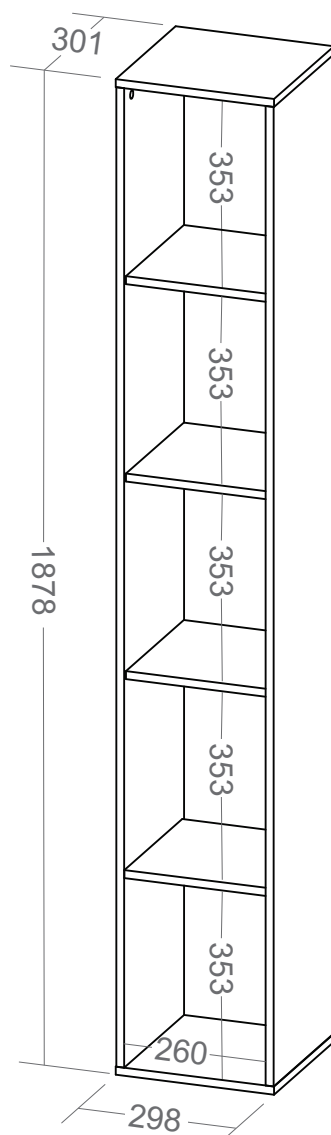

Estante Clean 298x1878 II

- Estrutura em MDP 15mm com fita de borda PVC com 0,45mm de espessura;
- Quatro prateleiras fixas;
- Quatro sapatas plásticas;
- Fixação com tambor, parafuso e minifix;
- Medidas do Produto: 298 x 301 x 1878mm (CxPxA);
- Medidas da Embalagem: 1900x330x65mm (01 Volume);
- Peso líquido 17,500Kg;
- Peso bruto 18,000Kg;
- Cubagem: 0,041m³;
- Opções de acabamentos/códigos: