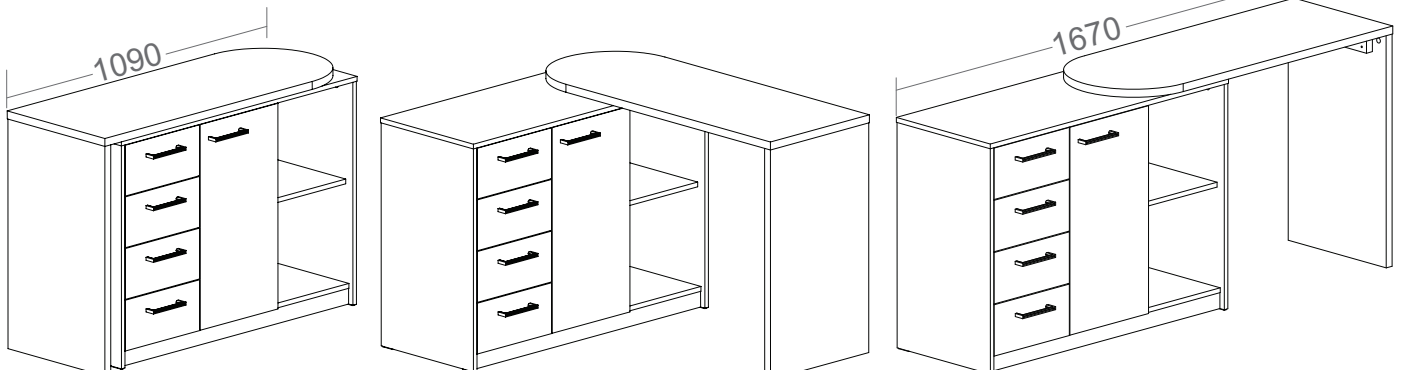

# Mesa Logan

- Estrutura em MDP 25mm e 15mm de espessura com fita de borda PVC com 0,45mm de espessura;
- Quatro gavetas com corrediças metálicas (350mm), medidas internas: 257x335x92mm;
- Dois nichos externos;
- Tampo superior giratório formando um “L”;
- Uma porta com uma prateleira interna e removível, e com ajuste de altura;
- Sapatas plásticas;
- Fixação com tambor e parafuso minifix;
- Medidas do Produto: 1090/1000/1670 x 420/1000/420 x 751mm (CxPxA);
- Medidas da Embalagem: 1105 x 665 x 145 mm (01 Volume);
- Peso líquido 47,400Kg;
- Peso bruto 49,200Kg;
- Cubagem: 0,107m<sup>3</sup>
- Opções de acabamentos/códigos:

**3229 - BRANCO**

- Mesa lateral articulável:

**ARTANY**  
Arte em Home Office