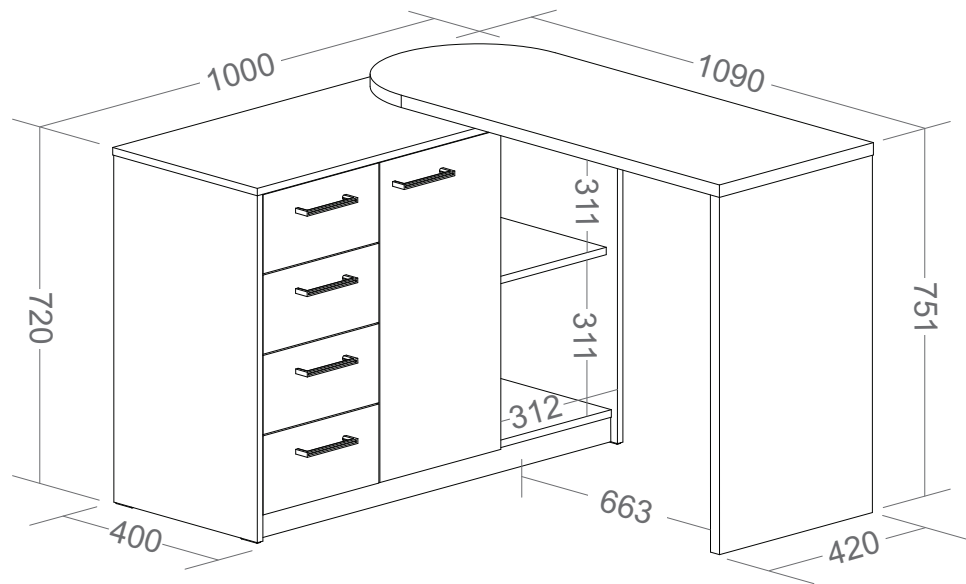

# Mesa Logan

- Estrutura em MDP 25mm e 15mm de espessura com fita de borda PVC com 0,45mm de espessura;
- Quatro gavetas com corrediças metálicas (350mm), medidas internas: 257x335x92mm;
- Dois nichos externos;
- Tampo superior giratório formando um “L”;
- Uma porta com uma prateleira interna e removível, e com ajuste de altura;
- Sapatas plásticas;
- Fixação com tambor e parafuso minifix;
- Medidas do Produto: 1090/1000/1670 x 420/1000/420 x 751mm (CxPxA);
- Medidas da Embalagem: 1105 x 665 x 145 mm (01 Volume);
- Peso líquido 47,400Kg;
- Peso bruto 49,200Kg;
- Cubagem: 0,107m<sup>3</sup>
- Opções de acabamentos/códigos:

**3229 - BRANCO**

- Mesa lateral articulável:

**ARTANY**  
Arte em Home Office