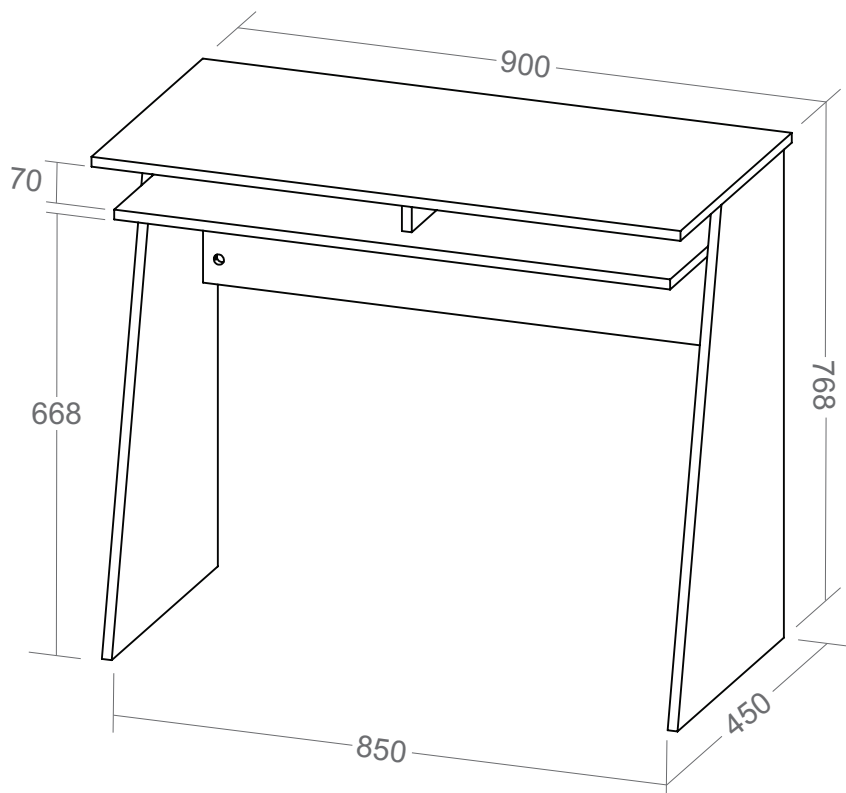

Escrevaninha Kiev

- Estrutura em MDP 15mm de espessura com fita de borda PVC com 0,45mm de espessura;
- Sapatas plásticas;
- Fixação com tambor, parafuso minifix e parafusos;
- Medidas do Produto: 900 x 450 x 768mm (CxPxA);
- Medidas da Embalagem: 920x485x105mm;
- Peso bruto 15,800Kg;
- Peso líquido 15,000Kg;
- Cubagem: 0,047m³;
- Opções de acabamentos/códigos:

5661 - IPÊ
5662 - BRANCO