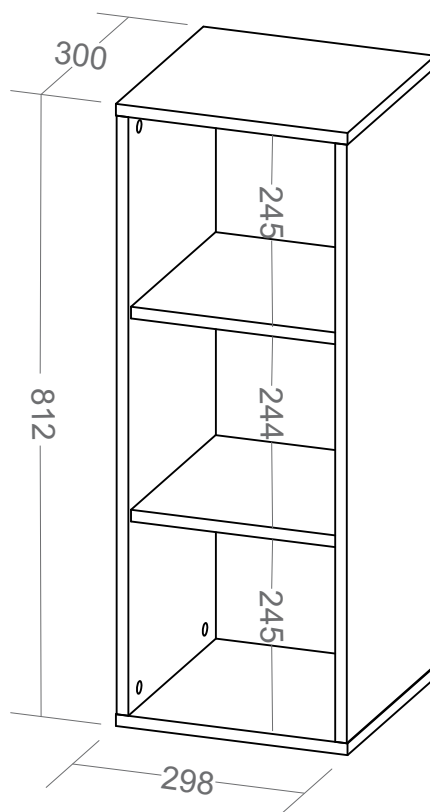

Estante Clean 298x812

- Estrutura em MDP 15mm de espessura com fita de borda PVC com 0,45mm de espessura;
- Duas prateleiras fixas;
- Quatro sapatas plásticas;
- Fixação com tambor e parafuso minifix;
- Medidas do Produto: 298 x 300 x 812mm (CxPxA);
- Medidas da Embalagem: 790x305x70mm (01 Volume);
- Peso líquido 8,550Kg / Peso bruto 9,050Kg;
- Cubagem: 0,020m³
- Opções de acabamentos/códigos: