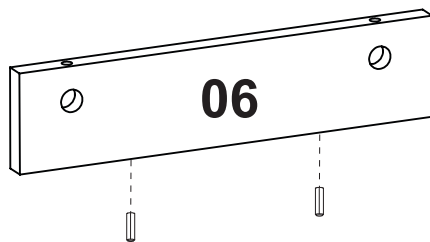

4

2X

100097

5