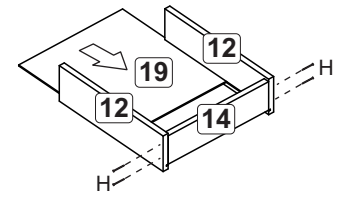

#### Relação de peças/ Relación piezas

Nº	Descrição/Descripción	mm	Qtde Cant
01	Lateral direita/Lateral derecha	700x496x15	01
02	Lateral esquerda/Lateral izquierda	700x496x15	01
03	Base/Base	1200x496x15	01
04	Travessa/Travesaño	1170x60x15	02
05	Porta/Puerta	325x365x15	01
06	Porta/Puerta	325x405x15	02
07	Costa/Revés	1190x343x03	01
08	Base/Base	800x496x15	01
09	Costa/Revés	1190x330x03	01
10	Frente gaveta/Frente cajón	325x810x15	01
11	Frente gaveta/Frente cajón	163x365x15	02
12	Lateral gaveta/Lateral cajón	350x100x15	04
13	Lateral gaveta/Lateral cajón	350x160x15	02
14	Batente/Revés cajón	300x80x15	02
15	Batente/Revés cajón	745x140x15	01
16	Divisão/Divisória	640x496x15	01
17	Fundo de gaveta/Fondo cajón	312x355x03	02
18	Fundo de gaveta/Fondo cajón	757x355x03	01

5

6

7

Gaveta menor  
Cajón menor (2x)

Gaveta maior  
Cajón maior(1x)

Parte fechada  
para frente  
Parte cerrada  
para adelante