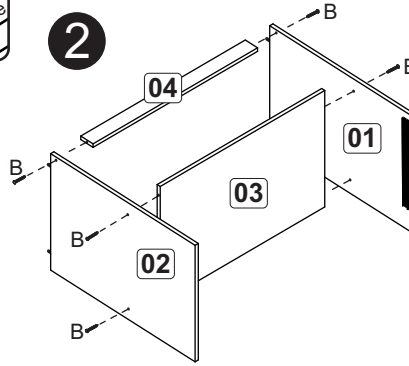

A		6x30	08
B		4,0x40	13
C		Pé/Pata	04
D		Cantoneira/Pieza L 22x22	07
E		5,0x45	04
F		10x10	35
G		3,5x14	40
H		13x15	04
J		Corrediça telescópica 350mm Corredera telescópica 350mm	01
K		Dobradiça 9mm com calço 5mm Bisagra 9mm con base 5mm	04
L		200 mm	03
M		Bisnaga de cola Pegamento	01
N		3,5x30	06

Relação de peças/ Relación piezas

Nº	Descrição/Descripción	mm	Qtde Cant
01	Lateral direita/Lateral derecha	700x496x15	01
02	Lateral esquerda/Lateral izquierda	700x496x15	01
03	Base/Base	770x496x15	01
04	Travessa/Travesaño	770x60x15	01
05	Base/Base	800x496x15	01
06	Porta/Puerta	325x390x15	02
07	Costa/Revés	790x390x03	01
08	Tampo/Tapa	801x525x25	01
09	Rodatampo/Travesaño tapa	801x60x25	01
10	Frente gaveta/Frente cajón	325x780x15	01
11	Costa/Revés	790x333x03	01
12	Lateral gaveta/Lateral cajón	350x160x15	02
13	Batente/Revés cajón	715x140x15	01
14	Fundo gaveta/Fondo cajón	727x355x03	01

ATENÇÃO!!!

A fábrica responsabiliza-se somente pelas peças do produto. O produto deverá ser montado por profissional qualificado. **A MONTAGEM INCORRETA acarretará na perda da garantia e da assistência.**

ATENCIÓN!!!

La fábrica solo es responsable por las piezas del producto. El producto debe ser ensamblado por un profesional calificado. **EL MONTAJE INCORRECTO resultará en la pérdida de la garantía y la asistencia.**

Montagem gaveta Montaje cajón