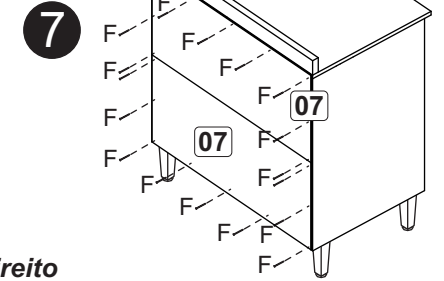

Esquerdo Izquierdo

Direito Derecho

Esquerdo Izquierdo

Direito Derecho

Esquerdo Izquierdo

Direito Derecho

A		6x30	04
B		4,0x40	21
C		Pé/Pata	04
D		Cantoneira/Pieza L 22x22	13
E		5,0x45	04
F		10x10	30
G		3,5x14	38
H		3,5x30	02
J		Chapa reta 40x40mm Chapa recta 40x40mm	01
K		Dobradiça 9mm com calço 5mm Bisagra 9mm con base 5mm	02
L		200 mm	01

### Relação de peças/ Relación piezas

Nº	Descrição/Descripción	mm	Qtde Cant
01	Lateral direita/Lateral derecha	700x496x15	01
02	Lateral esquerda/Lateral izquierda	700x496x15	01
03	Base/Base	800x496x15	01
04	Travessa/Travesaño	770x60x15	02
05	Prateleira/Repisa	770x425x15	01
06	Porta/Puerta	655x320x15	01
07	Costa/Revés	790x362x03	02
08	Tampo/Tapa	900x525x25	01
09	Rodatampo/Travesaño tapa	875x60x25	01
10	Rodatampo/Travesaño tapa	525x60x25	01
11	Pilastra/Divisória	640x70x15	01
12	Detalhe/Detalle	640x90x15	01
13	Detalhe/Detalle	715x29x15	02
14	Detalhe/Detalle	366x29x15	01