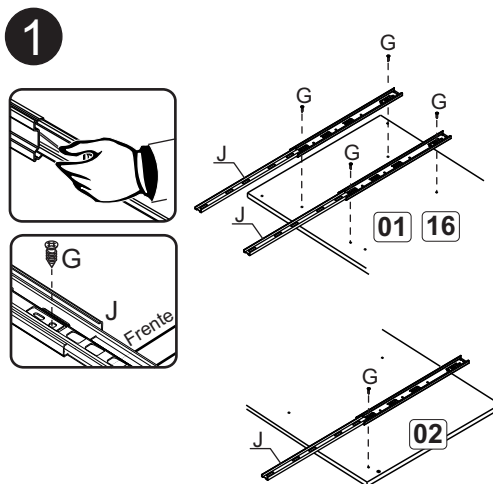

ATENCIÓN!!!

La fábrica solo es responsable por las piezas del producto. El producto debe ser ensamblado por un profesional calificado. **EL MONTAJE INCORRECTO resultará en la pérdida de la garantía y la asistencia.**