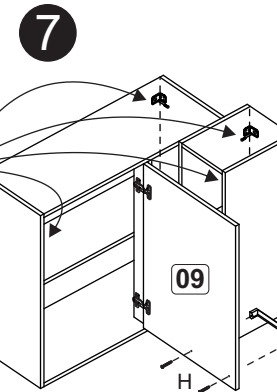

Esquerdo
Izquierdo

Esquerdo
Izquierdo