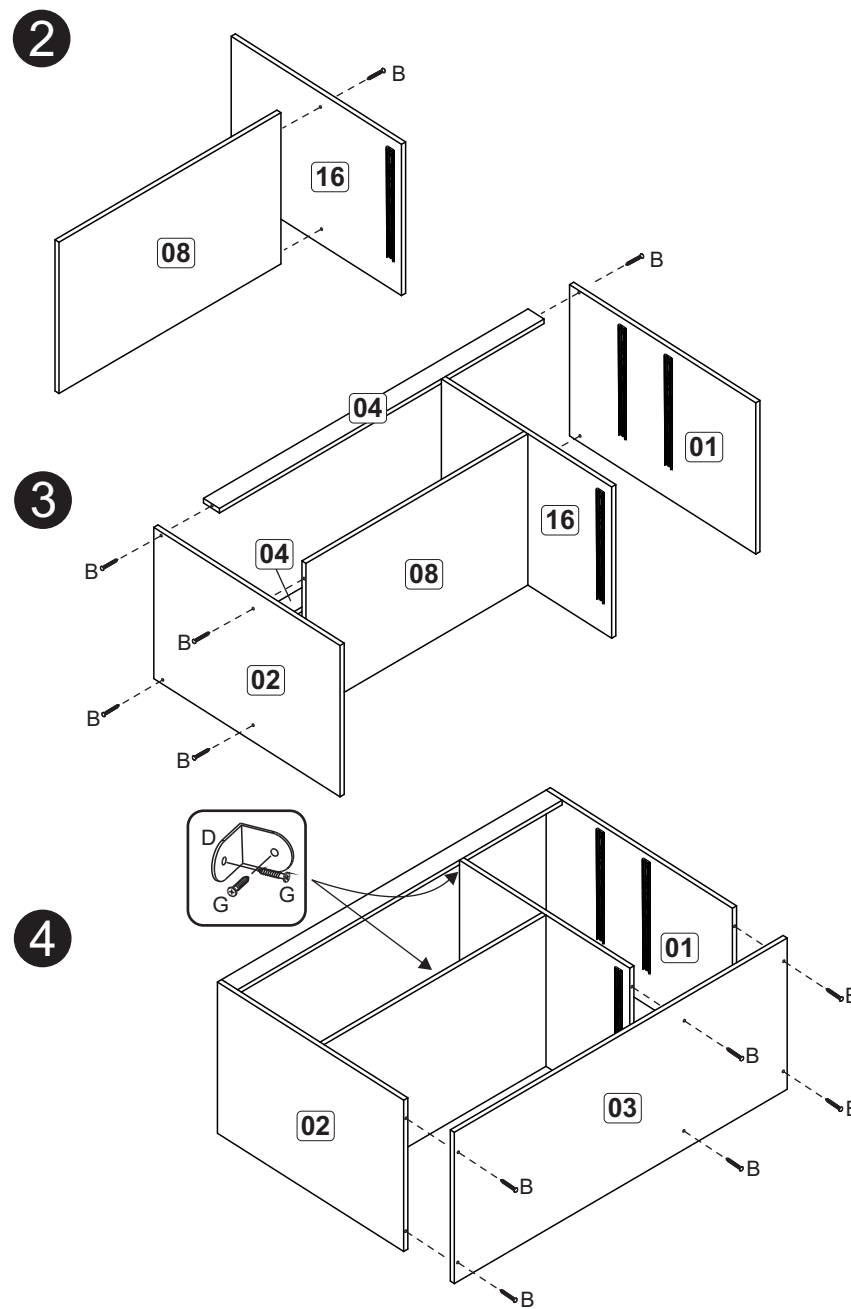

ATENCIÓN!!!

La fábrica solo es responsable por las piezas del producto. El producto debe ser ensamblado por un profesional calificado. **EL MONTAJE INCORRECTO resultará en la pérdida de la garantía y la asistencia.**