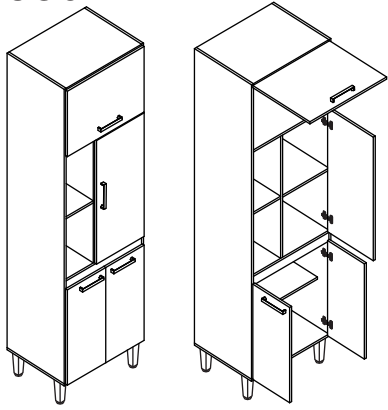

ATENÇÃO!!!

A fábrica responsabiliza-se somente pelas peças do produto. O produto deverá ser montado por profissional qualificado. **A MONTAGEM INCORRETA acarretará na perda da garantia e da assistência.**

ATENCIÓN!!!

La fábrica solo es responsable por las piezas del producto. El producto debe ser ensamblado por un profesional calificado. **EL MONTAJE INCORRECTO resultará en la pérdida de la garantía y la asistencia.**