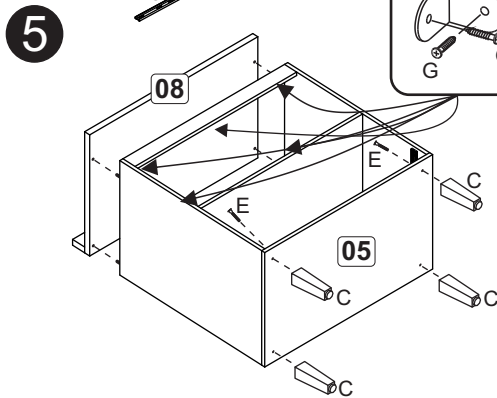

A		6x30	08
B		4,0x40	13
C		Pé/Pata	04
D		Cantoneira/Pieza L 22x22	07
E		5,0x45	04
F		10x10	35
G		3,5x14	40
H		13x15	04
J		Corrediça telescópica 350mm Corredera telescópica 350mm	01
K		Dobradiça 9mm com calço 5mm Bisagra 9mm con base 5mm	04
L		200 mm	03
M		Bisnaga de cola Pegamento	01
N		3,5x30	06

Relação de peças/ Relación piezas

Nº	Descrição/Descripción	mm	Qtde Cant
01	Lateral direita/Lateral derecha	700x496x15	01
02	Lateral esquerda/Lateral izquierda	700x496x15	01
03	Base/Base	770x496x15	01
04	Travessa/Travesaño	770x60x15	01
05	Base/Base	800x496x15	01
06	Porta/Puerta	325x390x15	02
07	Costa/Revés	790x390x03	01
08	Tampo/Tapa	801x525x25	01
09	Rodatampo/Travesaño tapa	801x60x25	01
10	Frente gaveta/Frente cajón	325x780x15	01
11	Costa/Revés	790x333x03	01
12	Lateral gaveta/Lateral cajón	350x160x15	02
13	Batente/Revés cajón	715x140x15	01
14	Fundo gaveta/Fondo cajón	727x355x03	01

ATENÇÃO!!!

A fábrica responsabiliza-se somente pelas peças do produto. O produto deverá ser montado por profissional qualificado. **A MONTAGEM INCORRETA acarretará na perda da garantia e da assistência.**

ATENCIÓN!!!

La fábrica solo es responsable por las piezas del producto. El producto debe ser ensamblado por un profesional calificado. **EL MONTAJE INCORRECTO resultará en la pérdida de la garantía y la asistencia.**