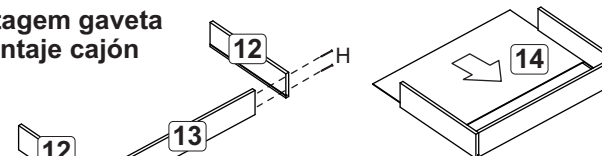

Montagem gaveta Montaje cajón