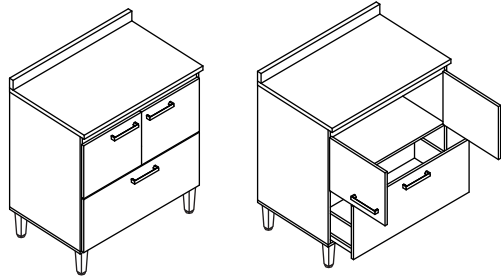

A		6x30	08
B		4,0x40	13
C		Pé/Pata	04
D		Cantoneira/Pieza L 22x22	07
E		5,0x45	04
F		10x10	35
G		3,5x14	40
H		13x15	04
J		Corrediça telescópica 350mm Corredera telescópica 350mm	01
K		Dobradiça 9mm com calço 5mm Bisagra 9mm con base 5mm	04
L		200 mm	03
M		Bisnaga de cola Pegamento	01
N		3,5x30	06

Relação de peças/ Relación piezas

Nº	Descrição/Descripción	mm	Qtde Cant
01	Lateral direita/Lateral derecha	700x496x15	01
02	Lateral esquerda/Lateral izquierda	700x496x15	01
03	Base/Base	770x496x15	01
04	Travessa/Travesaño	770x60x15	01
05	Base/Base	800x496x15	01
06	Porta/Puerta	325x390x15	02
07	Costa/Revés	790x390x03	01
08	Tampo/Tapa	801x525x25	01
09	Rodatampo/Travesaño tapa	801x60x25	01
10	Frente gaveta/Frente cajón	325x780x15	01
11	Costa/Revés	790x333x03	01
12	Lateral gaveta/Lateral cajón	350x160x15	02
13	Batente/Revés cajón	715x140x15	01
14	Fundo gaveta/Fondo cajón	727x355x03	01

ATENÇÃO!!!

A fábrica responsabiliza-se somente pelas peças do produto. O produto deverá ser montado por profissional qualificado. **A MONTAGEM INCORRETA acarretará na perda da garantia e da assistência.**

ATENCIÓN!!!

La fábrica solo es responsable por las piezas del producto. El producto debe ser ensamblado por un profesional calificado. **EL MONTAJE INCORRECTO resultará en la pérdida de la garantía y la asistencia.**

Montagem gaveta Montaje cajón