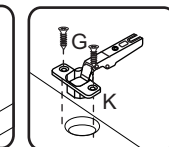

### Relação de peças/ Relación piezas

Nº	Descrição/Descripción	mm	Qtde Cant
01	Lateral direita/Lateral derecha	670x298x15	02
02	Lateral esquerda/Lateral izquierda	670x298x15	02
03	Base/Base	770x298x15	02
04	Base/Base	197x298x15	03
05	Costa/Revés	660x220x03	01
06	Costa/Revés	790x330x03	02
07	Prateleira/Repisa	770x227x15	01
08	Pilastra/Travesaño	639x70x15	01
09	Porta/Puerta	655x450x15	01
10	Fechamento/Cerramiento	100x298x15	02
11	Detalhe/Detalle	639x150x15	01