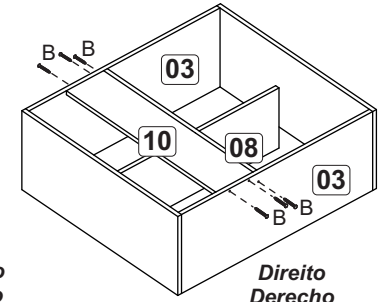

Esquerdo
Izquierdo

Direito
Derecho