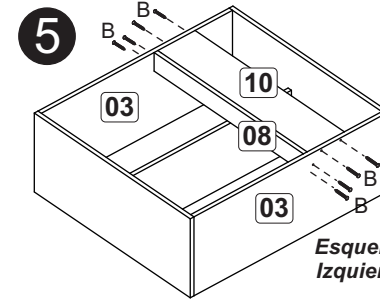

AC885 - Aéreo Canto/Mural Esquinero Cozinha/Cocina Style

ATENÇÃO!!!

A fábrica responsabiliza-se somente pelas peças do produto. O produto deverá ser montado por profissional qualificado. **A MONTAGEM INCORRETA acarretará na perda da garantia e da assistência.**

ATENCIÓN!!!

La fábrica solo es responsable por las piezas del producto. El producto debe ser ensamblado por un profesional calificado. **EL MONTAJE INCORRECTO resultará en la pérdida de la garantía y la asistencia.**