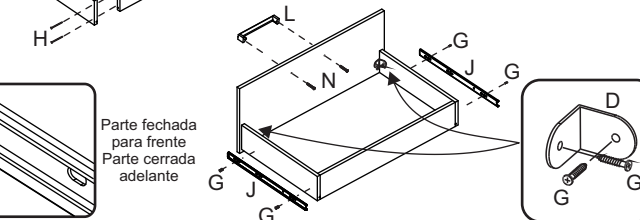

Montagem gaveta Montaje cajón