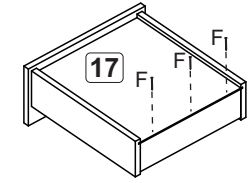

#### Relação de peças/ Relación piezas

Nº	Descrição/Descripción	mm	Qtde Cant
01	Lateral direita/Lateral derecha	700x496x15	01
02	Lateral esquerda/Lateral izquierda	700x496x15	01
03	Base/Base	1200x496x15	01
04	Travessa/Travesaño	1170x60x15	02
05	Porta/Puerta	325x365x15	01
06	Porta/Puerta	325x405x15	02
07	Costa/Revés	1190x343x03	01
08	Base/Base	800x496x15	01
09	Costa/Revés	1190x330x03	01
10	Frente gaveta/Frente cajón	325x810x15	01
11	Frente gaveta/Frente cajón	163x365x15	02
12	Lateral gaveta/Lateral cajón	350x100x15	04
13	Lateral gaveta/Lateral cajón	350x160x15	02
14	Batente/Revés cajón	300x80x15	02
15	Batente/Revés cajón	745x140x15	01
16	Divisão/Divisória	640x496x15	01
17	Fundo de gaveta/Fondo cajón	312x355x03	02
18	Fundo de gaveta/Fondo cajón	757x355x03	01

5

6

7

Gaveta menor  
Cajón menor (2x)

Gaveta maior  
Cajón maior(1x)

Parte fechada  
para frente  
Parte cerrada  
para adelante