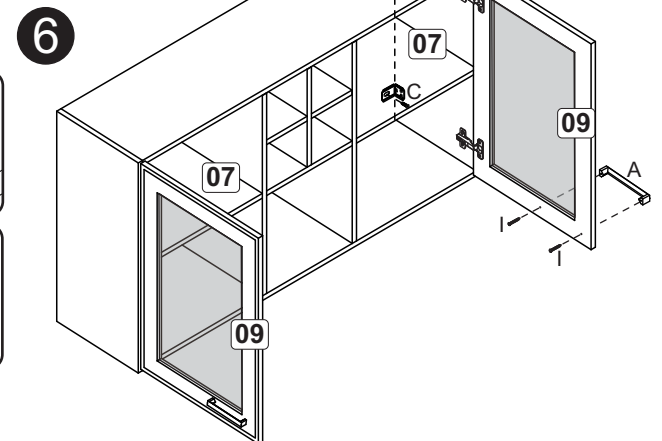

#### Relação de peças/ Relación piezas

Nº	Descrição/Descripción	mm	Qtde Cant
01	Lateral direita/Lateral derecha	670x298x15	01
02	Lateral esquerda/Lateral izquierda	670x298x15	01
03	Base/Base	1170x298x15	01
04	Base/Base	300x298x15	01
05	Costa/Revés	1190x330x03	02
06	Base/Base	1170x298x15	01
07	Prateleira/Repisa	420x298x15	02
08	Divisão/Divisória	312x298x15	01
09	Porta com vidro/Puerta con vidrio	656x430x15	02
10	Divisão direita/Divisória derecha	639x298x15	01
11	Divisão esquerda/Divisória izquierda	639x298x15	01
12	Base/Base	142x298x15	02