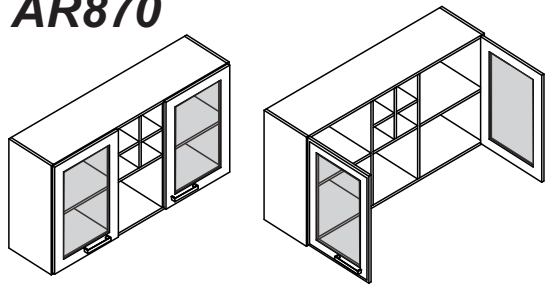

ATENÇÃO!!!

A fábrica responsabiliza-se somente pelas peças do produto. O produto deverá ser montado por profissional qualificado. **A MONTAGEM INCORRETA acarretará na perda da garantia e da assistência.**

ATENCIÓN!!!

La fábrica solo es responsable por las piezas del producto. El producto debe ser ensamblado por un profesional calificado. **EL MONTAJE INCORRECTO resultará en la pérdida de la garantía y la asistencia.**

A		200 mm	02
B		4,0x40	28
C		Suporte parede Soporte pared	04
D		Bucha/Cojinete	04
E		5,0x45	04
F		10x10	30
G		3,5x14	24
H		Dobradiça 9mm com calço 5mm Bisagra 9mm con base 5mm	04
I		3,5x30	04
J		Suporte de prateleira/Soporte repisa	08
K		Parafuso união Tornillo unión	02
L		6x50	02
M		Bisnaga de cola/Pegamento	01

Fixação na parede/Fijación en la pared

Relação de peças/ Relación piezas

Nº	Descrição/Descripción	mm	Qtde Cant
01	Lateral direita/Lateral derecha	670x298x15	01
02	Lateral esquerda/Lateral izquierda	670x298x15	01
03	Base/Base	1170x298x15	01
04	Base/Base	300x298x15	01
05	Costa/Revés	1190x330x03	02
06	Base/Base	1170x298x15	01
07	Prateleira/Repisa	420x298x15	02
08	Divisão/Divisória	312x298x15	01
09	Porta com vidro/Puerta con vidrio	656x430x15	02
10	Divisão direita/Divisória derecha	639x298x15	01
11	Divisão esquerda/Divisória izquierda	639x298x15	01
12	Base/Base	142x298x15	02

*Utilize os parafusos de união para fixar este módulo a outro.

*Use los tornillos de unión para fijar este módulo a otro.