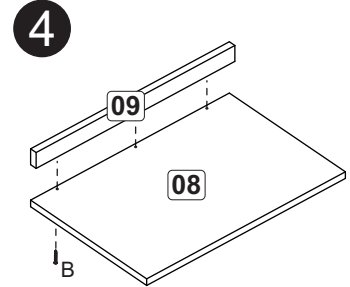

A		6x30	08
B		4,0x40	13
C		Pé/Pata	04
D		Cantoneira/Pieza L 22x22	07
E		5,0x45	04
F		10x10	35
G		3,5x14	40
H		13x15	04
J		Corrediça telescópica 350mm Corredera telescópica 350mm	01
K		Dobradiça 9mm com calço 5mm Bisagra 9mm con base 5mm	04
L		200 mm	03
M		Bisnaga de cola Pegamento	01
N		3,5x30	06

Relação de peças/ Relación piezas

Nº	Descrição/Descripción	mm	Qtde Cant
01	Lateral direita/Lateral derecha	700x496x15	01
02	Lateral esquerda/Lateral izquierda	700x496x15	01
03	Base/Base	770x496x15	01
04	Travessa/Travesaño	770x60x15	01
05	Base/Base	800x496x15	01
06	Porta/Puerta	325x390x15	02
07	Costa/Revés	790x390x03	01
08	Tampo/Tapa	801x525x25	01
09	Rodatampo/Travesaño tapa	801x60x25	01
10	Frente gaveta/Frente cajón	325x780x15	01
11	Costa/Revés	790x333x03	01
12	Lateral gaveta/Lateral cajón	350x160x15	02
13	Batente/Revés cajón	715x140x15	01
14	Fundo gaveta/Fondo cajón	727x355x03	01

ATENÇÃO!!!

A fábrica responsabiliza-se somente pelas peças do produto. O produto deverá ser montado por profissional qualificado. **A MONTAGEM INCORRETA acarretará na perda da garantia e da assistência.**

ATENCIÓN!!!

La fábrica solo es responsable por las piezas del producto. El producto debe ser ensamblado por un profesional calificado. **EL MONTAJE INCORRECTO resultará en la pérdida de la garantía y la asistencia.**

Montagem gaveta Montaje cajón