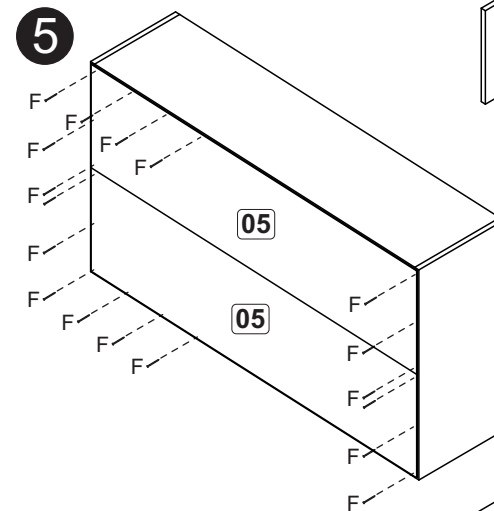

ATENÇÃO!!!

A fábrica responsabiliza-se somente pelas peças do produto. O produto deverá ser montado por profissional qualificado. **A MONTAGEM INCORRETA acarretará na perda da garantia e da assistência.**

ATENCIÓN!!!

La fábrica solo es responsable por las piezas del producto. El producto debe ser ensamblado por un profesional calificado. **EL MONTAJE INCORRECTO resultará en la pérdida de la garantía y la asistencia.**

A		200 mm	02
B		4,0x40	28
C		Suporte parede Soporte pared	04
D		Bucha/Cojinete	04
E		5,0x45	04
F		10x10	30
G		3,5x14	24
H		Dobradiça 9mm com calço 5mm Bisagra 9mm con base 5mm	04
I		3,5x30	04
J		Suporte de prateleira/Soporte repisa	08
K		Parafuso união Tornillo unión	02
L		6x50	02
M		Bisnaga de cola/Pegamento	01

Fixação na parede/Fijación en la pared

Relação de peças/ Relación piezas

Nº	Descrição/Descripción	mm	Qtde Cant
01	Lateral direita/Lateral derecha	670x298x15	01
02	Lateral esquerda/Lateral izquierda	670x298x15	01
03	Base/Base	1170x298x15	01
04	Base/Base	300x298x15	01
05	Costa/Revés	1190x330x03	02
06	Base/Base	1170x298x15	01
07	Prateleira/Repisa	420x298x15	02
08	Divisão/Divisória	312x298x15	01
09	Porta com vidro/Puerta con vidrio	656x430x15	02
10	Divisão direita/Divisória derecha	639x298x15	01
11	Divisão esquerda/Divisória izquierda	639x298x15	01
12	Base/Base	142x298x15	02