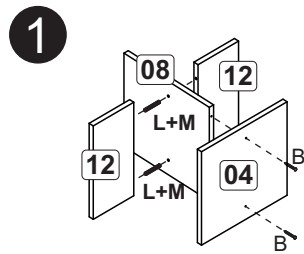

ATENÇÃO!!!

A fábrica responsabiliza-se somente pelas peças do produto. O produto deverá ser montado por profissional qualificado. **A MONTAGEM INCORRETA acarretará na perda da garantia e da assistência.**

ATENCIÓN!!!

La fábrica solo es responsable por las piezas del producto. El producto debe ser ensamblado por un profesional calificado. **EL MONTAJE INCORRECTO resultará en la pérdida de la garantía y la asistencia.**

A		200 mm	02
B		4,0x40	28
C		Suporte parede Soporte pared	04
D		Bucha/Cojinete	04
E		5,0x45	04
F		10x10	30
G		3,5x14	24
H		Dobradiça 9mm com calço 5mm Bisagra 9mm con base 5mm	04
I		3,5x30	04
J		Suporte de prateleira/Soporte repisa	08
K		Parafuso união Tornillo unión	02
L		6x50	02
M		Bisnaga de cola/Pegamento	01

Fixação na parede/Fijación en la pared