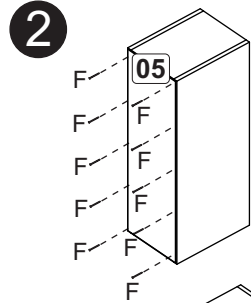

AC885 - Aéreo Canto/Mural Esquinero Cozinha/Cocina Style

ATENÇÃO!!!

A fábrica responsabiliza-se somente pelas peças do produto. O produto deverá ser montado por profissional qualificado. **A MONTAGEM INCORRETA acarretará na perda da garantia e da assistência.**

ATENCIÓN!!!

La fábrica solo es responsable por las piezas del producto. El producto debe ser ensamblado por un profesional calificado. **EL MONTAJE INCORRECTO resultará en la pérdida de la garantía y la asistencia.**

Fixação na parede
Fijación en la pared

Relação de peças/ Relación piezas

Nº	Descrição/Descripción	mm	Qtde Cant
01	Lateral direita/Lateral derecha	670x298x15	02
02	Lateral esquerda/Lateral izquierda	670x298x15	02
03	Base/Base	770x298x15	02
04	Base/Base	197x298x15	03
05	Costa/Revés	660x220x03	01
06	Costa/Revés	790x330x03	02
07	Prateleira/Repisa	770x227x15	01
08	Pilastra/Travesaño	639x70x15	01
09	Porta/Puerta	655x450x15	01
10	Fechamento/Cerramiento	100x298x15	02
11	Detalhe/Detalle	639x150x15	01

*Utilize os parafusos de união para fixar este módulo a outro.

*Use los tornillos de unión para fijar este módulo a otro.

A		Cantoneira/Pieza L 22x22	06
B		4,0x40	32
C		Parafuso união Tornillo unión	04
D		Bucha/Cojinete	04
E		5,0x45	04
F		10x10	60
G		3,5x14	28
H		3,5x30	02
J		Suporte parede Soporte pared	04
K		Dobradiça 9mm com calço 5mm Bisagra 9mm con base 5mm	02
L		200 mm	01