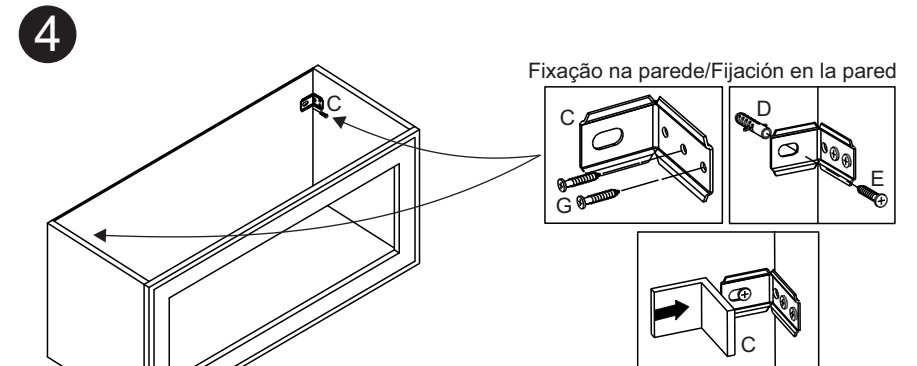

ATENCIÓN!!!

La fábrica solo es responsable por las piezas del producto. El producto debe ser ensamblado por un profesional calificado. **EL MONTAJE INCORRECTO resultará en la pérdida de la garantía y la asistencia.**

A		Parafuso união Tornillo unión	02
B		4,0x40	08
C		Suporte parede Soporte pared	02
D		Bucha/Cojinete	02
E		5,0x45	02
F		10x10	15
G		3,5x14	16
H		Cantoneira/Pieza L 22x22	06

*Utilize os parafusos de união para fixar este módulo a outro.

*Use los tornillos de unión para fijar esto módulo a otro.