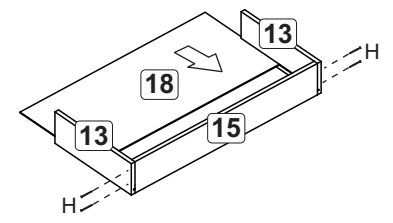

#### Relação de peças/ Relación piezas

Nº	Descrição/Descripción	mm	Qtde Cant
01	Lateral direita/Lateral derecha	700x496x15	01
02	Lateral esquerda/Lateral izquierda	700x496x15	01
03	Base/Base	1200x496x15	01
04	Travessa/Travesaño	1170x60x15	02
05	Porta/Puerta	325x365x15	01
06	Porta/Puerta	325x405x15	02
07	Costa/Revés	1190x343x03	01
08	Base/Base	800x496x15	01
09	Costa/Revés	1190x330x03	01
10	Frente gaveta/Frente cajón	325x810x15	01
11	Frente gaveta/Frente cajón	163x365x15	02
12	Lateral gaveta/Lateral cajón	350x100x15	04
13	Lateral gaveta/Lateral cajón	350x160x15	02
14	Batente/Revés cajón	300x80x15	02
15	Batente/Revés cajón	745x140x15	01
16	Divisão/Divisória	640x496x15	01
17	Fundo de gaveta/Fondo cajón	312x355x03	02
18	Fundo de gaveta/Fondo cajón	757x355x03	01

5

6

7

Gaveta menor  
Cajón menor (2x)

Gaveta maior  
Cajón maior(1x)

Parte fechada  
para frente  
Parte cerrada  
para adelante