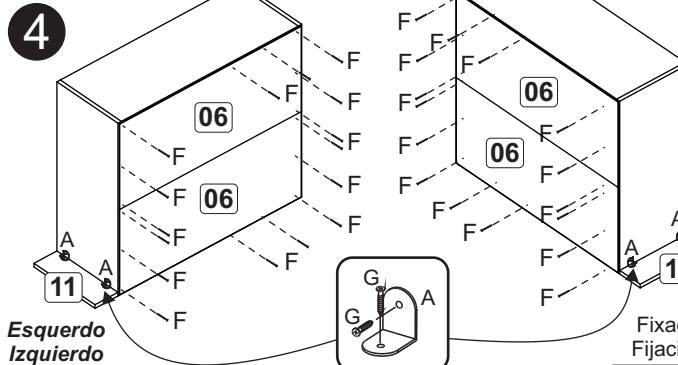

Esquerdo
Izquierdo

Fixação na parede
Fijación en la pared