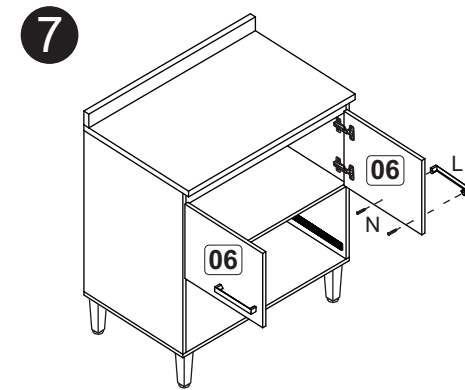

A		6x30	08
B		4,0x40	13
C		Pé/Pata	04
D		Cantoneira/Pieza L 22x22	07
E		5,0x45	04
F		10x10	35
G		3,5x14	40
H		13x15	04
J		Corrediça telescópica 350mm Corredera telescópica 350mm	01
K		Dobradiça 9mm com calço 5mm Bisagra 9mm con base 5mm	04
L		200 mm	03
M		Bisnaga de cola Pegamento	01
N		3,5x30	06

Relação de peças/ Relación piezas

Nº	Descrição/Descripción	mm	Qtde Cant
01	Lateral direita/Lateral derecha	700x496x15	01
02	Lateral esquerda/Lateral izquierda	700x496x15	01
03	Base/Base	770x496x15	01
04	Travessa/Travesaño	770x60x15	01
05	Base/Base	800x496x15	01
06	Porta/Puerta	325x390x15	02
07	Costa/Revés	790x390x03	01
08	Tampo/Tapa	801x525x25	01
09	Rodatampo/Travesaño tapa	801x60x25	01
10	Frente gaveta/Frente cajón	325x780x15	01
11	Costa/Revés	790x333x03	01
12	Lateral gaveta/Lateral cajón	350x160x15	02
13	Batente/Revés cajón	715x140x15	01
14	Fundo gaveta/Fondo cajón	727x355x03	01

ATENÇÃO!!!

A fábrica responsabiliza-se somente pelas peças do produto. O produto deverá ser montado por profissional qualificado. **A MONTAGEM INCORRETA acarretará na perda da garantia e da assistência.**

ATENCIÓN!!!

La fábrica solo es responsable por las piezas del producto. El producto debe ser ensamblado por un profesional calificado. **EL MONTAJE INCORRECTO resultará en la pérdida de la garantía y la asistencia.**

Montagem gaveta Montaje cajón