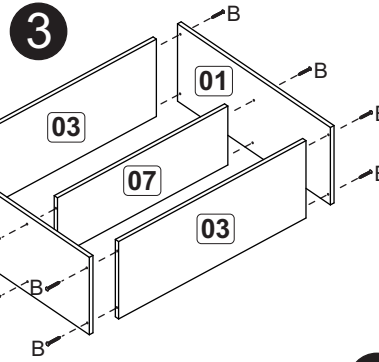

AC885 - Aéreo Canto/Mural Esquinero Cozinha/Cocina Style

ATENÇÃO!!!

A fábrica responsabiliza-se somente pelas peças do produto. O produto deverá ser montado por profissional qualificado. **A MONTAGEM INCORRETA acarretará na perda da garantia e da assistência.**

ATENCIÓN!!!

La fábrica solo es responsable por las piezas del producto. El producto debe ser ensamblado por un profesional calificado. **EL MONTAJE INCORRECTO resultará en la pérdida de la garantía y la asistencia.**