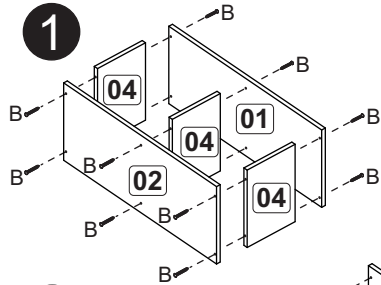

AC885 - Aéreo Canto/Mural Esquinero Cozinha/Cocina Style

ATENÇÃO!!!

A fábrica responsabiliza-se somente pelas peças do produto. O produto deverá ser montado por profissional qualificado. **A MONTAGEM INCORRETA acarretará na perda da garantia e da assistência.**

ATENCIÓN!!!

La fábrica solo es responsable por las piezas del producto. El producto debe ser ensamblado por un profesional calificado. **EL MONTAJE INCORRECTO resultará en la pérdida de la garantía y la asistencia.**

Fixação na parede
Fijación en la pared

Relação de peças/ Relación piezas

Nº	Descrição/Descripción	mm	Qtde Cant
01	Lateral direita/Lateral derecha	670x298x15	02
02	Lateral esquerda/Lateral izquierda	670x298x15	02
03	Base/Base	770x298x15	02
04	Base/Base	197x298x15	03
05	Costa/Revés	660x220x03	01
06	Costa/Revés	790x330x03	02
07	Prateleira/Repisa	770x227x15	01
08	Pilastra/Travesaño	639x70x15	01
09	Porta/Puerta	655x450x15	01
10	Fechamento/Cerramiento	100x298x15	02
11	Detalhe/Detalle	639x150x15	01

*Utilize os parafusos de união para fixar este módulo a outro.

*Use los tornillos de unión para fijar este módulo a otro.

A		Cantoneira/Pieza L 22x22	06
B		4,0x40	32
C		Parafuso união Tornillo unión	04
D		Bucha/Cojinete	04
E		5,0x45	04
F		10x10	60
G		3,5x14	28
H		3,5x30	02
J		Suporte parede Soporte pared	04
K		Dobradiça 9mm com calço 5mm Bisagra 9mm con base 5mm	02
L		200 mm	01