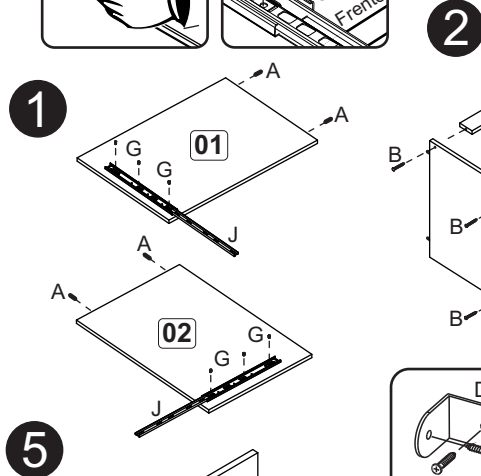

A		6x30	08
B		4,0x40	13
C		Pé/Pata	04
D		Cantoneira/Pieza L 22x22	07
E		5,0x45	04
F		10x10	35
G		3,5x14	40
H		13x15	04
J		Corrediça telescópica 350mm Corredera telescópica 350mm	01
K		Dobradiça 9mm com calço 5mm Bisagra 9mm con base 5mm	04
L		200 mm	03
M		Bisnaga de cola Pegamento	01
N		3,5x30	06

Relação de peças/ Relación piezas

Nº	Descrição/Descripción	mm	Qtde Cant
01	Lateral direita/Lateral derecha	700x496x15	01
02	Lateral esquerda/Lateral izquierda	700x496x15	01
03	Base/Base	770x496x15	01
04	Travessa/Travesaño	770x60x15	01
05	Base/Base	800x496x15	01
06	Porta/Puerta	325x390x15	02
07	Costa/Revés	790x390x03	01
08	Tampo/Tapa	801x525x25	01
09	Rodatampo/Travesaño tapa	801x60x25	01
10	Frente gaveta/Frente cajón	325x780x15	01
11	Costa/Revés	790x333x03	01
12	Lateral gaveta/Lateral cajón	350x160x15	02
13	Batente/Revés cajón	715x140x15	01
14	Fundo gaveta/Fondo cajón	727x355x03	01

ATENÇÃO!!!

A fábrica responsabiliza-se somente pelas peças do produto. O produto deverá ser montado por profissional qualificado. **A MONTAGEM INCORRETA acarretará na perda da garantia e da assistência.**

ATENCIÓN!!!

La fábrica solo es responsable por las piezas del producto. El producto debe ser ensamblado por un profesional calificado. **EL MONTAJE INCORRECTO resultará en la pérdida de la garantía y la asistencia.**

Montagem gaveta Montaje cajón