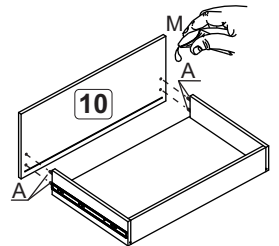

Montagem gaveta Montaje cajón