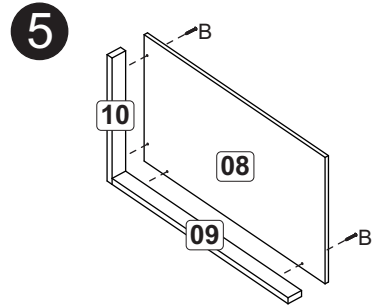

Esquerdo Izquierdo

Direito Derecho

Esquerdo Izquierdo

Direito Derecho

Esquerdo Izquierdo

Direito Derecho

A		6x30	04
B		4,0x40	21
C		Pé/Pata	04
D		Cantoneira/Pieza L 22x22	13
E		5,0x45	04
F		10x10	30
G		3,5x14	38
H		3,5x30	02
J		Chapa reta 40x40mm Chapa recta 40x40mm	01
K		Dobradiça 9mm com calço 5mm Bisagra 9mm con base 5mm	02
L		200 mm	01

### Relação de peças/ Relación piezas

Nº	Descrição/Descripción	mm	Qtde Cant
01	Lateral direita/Lateral derecha	700x496x15	01
02	Lateral esquerda/Lateral izquierda	700x496x15	01
03	Base/Base	800x496x15	01
04	Travessa/Travesaño	770x60x15	02
05	Prateleira/Repisa	770x425x15	01
06	Porta/Puerta	655x320x15	01
07	Costa/Revés	790x362x03	02
08	Tampo/Tapa	900x525x25	01
09	Rodatampo/Travesaño tapa	875x60x25	01
10	Rodatampo/Travesaño tapa	525x60x25	01
11	Pilastra/Divisória	640x70x15	01
12	Detalhe/Detalle	640x90x15	01
13	Detalhe/Detalle	715x29x15	02
14	Detalhe/Detalle	366x29x15	01