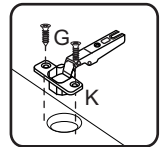

A		6x30	08
B		4,0x40	13
C		Pé/Pata	04
D		Cantoneira/Pieza L 22x22	07
E		5,0x45	04
F		10x10	35
G		3,5x14	40
H		13x15	04
J		Corrediça telescópica 350mm Corredera telescópica 350mm	01
K		Dobradiça 9mm com calço 5mm Bisagra 9mm con base 5mm	04
L		200 mm	03
M		Bisnaga de cola Pegamento	01
N		3,5x30	06

Relação de peças/ Relación piezas

Nº	Descrição/Descripción	mm	Qtde Cant
01	Lateral direita/Lateral derecha	700x496x15	01
02	Lateral esquerda/Lateral izquierda	700x496x15	01
03	Base/Base	770x496x15	01
04	Travessa/Travesaño	770x60x15	01
05	Base/Base	800x496x15	01
06	Porta/Puerta	325x390x15	02
07	Costa/Revés	790x390x03	01
08	Tampo/Tapa	801x525x25	01
09	Rodatampo/Travesaño tapa	801x60x25	01
10	Frente gaveta/Frente cajón	325x780x15	01
11	Costa/Revés	790x333x03	01
12	Lateral gaveta/Lateral cajón	350x160x15	02
13	Batente/Revés cajón	715x140x15	01
14	Fundo gaveta/Fondo cajón	727x355x03	01

ATENÇÃO!!!

A fábrica responsabiliza-se somente pelas peças do produto. O produto deverá ser montado por profissional qualificado. **A MONTAGEM INCORRETA acarretará na perda da garantia e da assistência.**

ATENCIÓN!!!

La fábrica solo es responsable por las piezas del producto. El producto debe ser ensamblado por un profesional calificado. **EL MONTAJE INCORRECTO resultará en la pérdida de la garantía y la asistencia.**

Montagem gaveta Montaje cajón