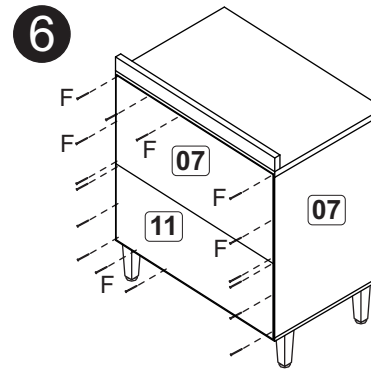

A		6x30	08
B		4,0x40	13
C		Pé/Pata	04
D		Cantoneira/Pieza L 22x22	07
E		5,0x45	04
F		10x10	35
G		3,5x14	40
H		13x15	04
J		Corrediça telescópica 350mm Corredera telescópica 350mm	01
K		Dobradiça 9mm com calço 5mm Bisagra 9mm con base 5mm	04
L		200 mm	03
M		Bisnaga de cola Pegamento	01
N		3,5x30	06

Relação de peças/ Relación piezas

Nº	Descrição/Descripción	mm	Qtde Cant
01	Lateral direita/Lateral derecha	700x496x15	01
02	Lateral esquerda/Lateral izquierda	700x496x15	01
03	Base/Base	770x496x15	01
04	Travessa/Travesaño	770x60x15	01
05	Base/Base	800x496x15	01
06	Porta/Puerta	325x390x15	02
07	Costa/Revés	790x390x03	01
08	Tampo/Tapa	801x525x25	01
09	Rodatampo/Travesaño tapa	801x60x25	01
10	Frente gaveta/Frente cajón	325x780x15	01
11	Costa/Revés	790x333x03	01
12	Lateral gaveta/Lateral cajón	350x160x15	02
13	Batente/Revés cajón	715x140x15	01
14	Fundo gaveta/Fondo cajón	727x355x03	01

ATENÇÃO!!!

A fábrica responsabiliza-se somente pelas peças do produto. O produto deverá ser montado por profissional qualificado. **A MONTAGEM INCORRETA acarretará na perda da garantia e da assistência.**

ATENCIÓN!!!

La fábrica solo es responsable por las piezas del producto. El producto debe ser ensamblado por un profesional calificado. **EL MONTAJE INCORRECTO resultará en la pérdida de la garantía y la asistencia.**

Montagem gaveta Montaje cajón