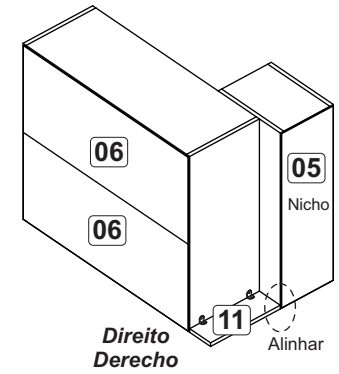

Esquerdo  
Izquierdo

Direito  
Derecho

Esquerdo  
Izquierdo

Direito  
Derecho

Esquerdo  
Izquierdo

Direito  
Derecho

Fixação na parede  
Fijación en la pared

Esquerdo  
Izquierdo

### Relação de peças/ Relación piezas

Nº	Descrição/Descripción	mm	Qtde Cant
01	Lateral direita/Lateral derecha	670x298x15	02
02	Lateral esquerda/Lateral izquierda	670x298x15	02
03	Base/Base	770x298x15	02
04	Base/Base	197x298x15	03
05	Costa/Revés	660x220x03	01
06	Costa/Revés	790x330x03	02
07	Prateleira/Repisa	770x227x15	01
08	Pilastra/Travesaño	639x70x15	01
09	Porta/Puerta	655x450x15	01
10	Fechamento/Cerramiento	100x298x15	02
11	Detalhe/Detalle	639x150x15	01