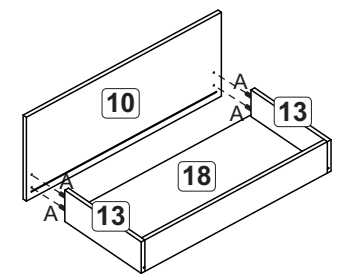

#### Relação de peças/ Relación piezas

Nº	Descrição/Descripción	mm	Qtde Cant
01	Lateral direita/Lateral derecha	700x496x15	01
02	Lateral esquerda/Lateral izquierda	700x496x15	01
03	Base/Base	1200x496x15	01
04	Travessa/Travesaño	1170x60x15	02
05	Porta/Puerta	325x365x15	01
06	Porta/Puerta	325x405x15	02
07	Costa/Revés	1190x343x03	01
08	Base/Base	800x496x15	01
09	Costa/Revés	1190x330x03	01
10	Frente gaveta/Frente cajón	325x810x15	01
11	Frente gaveta/Frente cajón	163x365x15	02
12	Lateral gaveta/Lateral cajón	350x100x15	04
13	Lateral gaveta/Lateral cajón	350x160x15	02
14	Batente/Revés cajón	300x80x15	02
15	Batente/Revés cajón	745x140x15	01
16	Divisão/Divisória	640x496x15	01
17	Fundo de gaveta/Fondo cajón	312x355x03	02
18	Fundo de gaveta/Fondo cajón	757x355x03	01

5

6

7

Gaveta menor  
Cajón menor (2x)

Gaveta maior  
Cajón maior(1x)

Parte fechada  
para frente  
Parte cerrada  
para adelante