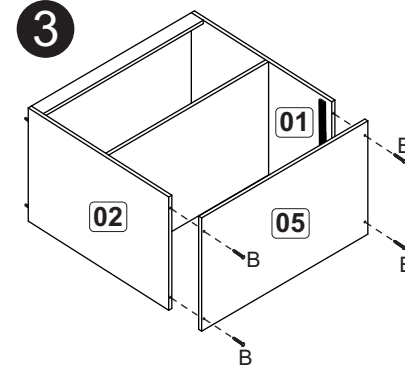

A		6x30	08
B		4,0x40	13
C		Pé/Pata	04
D		Cantoneira/Pieza L 22x22	07
E		5,0x45	04
F		10x10	35
G		3,5x14	40
H		13x15	04
J		Corrediça telescópica 350mm Corredera telescópica 350mm	01
K		Dobradiça 9mm com calço 5mm Bisagra 9mm con base 5mm	04
L		200 mm	03
M		Bisnaga de cola Pegamento	01
N		3,5x30	06

Relação de peças/ Relación piezas

Nº	Descrição/Descripción	mm	Qtde Cant
01	Lateral direita/Lateral derecha	700x496x15	01
02	Lateral esquerda/Lateral izquierda	700x496x15	01
03	Base/Base	770x496x15	01
04	Travessa/Travesaño	770x60x15	01
05	Base/Base	800x496x15	01
06	Porta/Puerta	325x390x15	02
07	Costa/Revés	790x390x03	01
08	Tampo/Tapa	801x525x25	01
09	Rodatampo/Travesaño tapa	801x60x25	01
10	Frente gaveta/Frente cajón	325x780x15	01
11	Costa/Revés	790x333x03	01
12	Lateral gaveta/Lateral cajón	350x160x15	02
13	Batente/Revés cajón	715x140x15	01
14	Fundo gaveta/Fondo cajón	727x355x03	01

ATENÇÃO!!!

A fábrica responsabiliza-se somente pelas peças do produto. O produto deverá ser montado por profissional qualificado. **A MONTAGEM INCORRETA acarretará na perda da garantia e da assistência.**

ATENCIÓN!!!

La fábrica solo es responsable por las piezas del producto. El producto debe ser ensamblado por un profesional calificado. **EL MONTAJE INCORRECTO resultará en la pérdida de la garantía y la asistencia.**

Montagem gaveta Montaje cajón