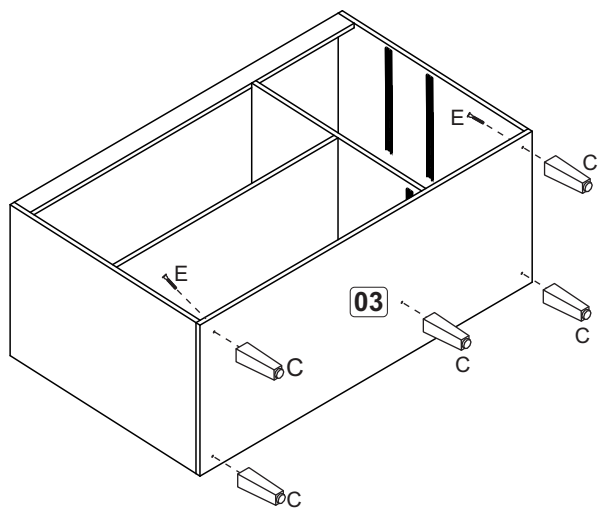

5

6

7

Gaveta menor
Cajón menor (2x)

Gaveta maior
Cajón maior(1x)

Parte fechada
para frente
Parte cerrada
para adelante