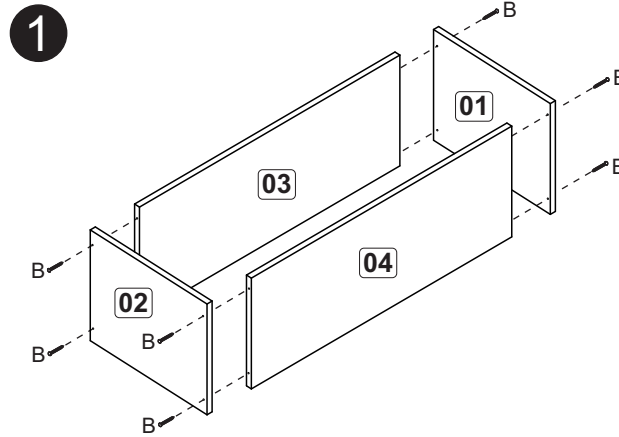

ATENCIÓN!!!

La fábrica solo es responsable por las piezas del producto. El producto debe ser ensamblado por un profesional calificado. **EL MONTAJE INCORRECTO resultará en la pérdida de la garantía y la asistencia.**

A		Parafuso união Tornillo unión	02
B		4,0x40	08
C		Suporte parede Soporte pared	02
D		Bucha/Cojinete	02
E		5,0x45	02
F		10x10	15
G		3,5x14	16
H		Cantoneira/Pieza L 22x22	06

*Utilize os parafusos de união para fixar este módulo a outro.

*Use los tornillos de unión para fijar esto módulo a otro.