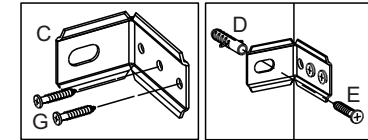

ATENÇÃO!!!

A fábrica responsabiliza-se somente pelas peças do produto. O produto deverá ser montado por profissional qualificado. **A MONTAGEM INCORRETA acarretará na perda da garantia e da assistência.**

ATENCIÓN!!!

La fábrica solo es responsable por las piezas del producto. El producto debe ser ensamblado por un profesional calificado. **EL MONTAJE INCORRECTO resultará en la pérdida de la garantía y la asistencia.**

A		200 mm	02
B		4,0x40	28
C		Suporte parede Soporte pared	04
D		Bucha/Cojinete	04
E		5,0x45	04
F		10x10	30
G		3,5x14	24
H		Dobradiça 9mm com calço 5mm Bisagra 9mm con base 5mm	04
I		3,5x30	04
J		Suporte de prateleira/Soporte repisa	08
K		Parafuso união Tornillo unión	02
L		6x50	02
M		Bisnaga de cola/Pegamento	01

Fixação na parede/Fijación en la pared

Relação de peças/ Relación piezas

Nº	Descrição/Descripción	mm	Qtde Cant
01	Lateral direita/Lateral derecha	670x298x15	01
02	Lateral esquerda/Lateral izquierda	670x298x15	01
03	Base/Base	1170x298x15	01
04	Base/Base	300x298x15	01
05	Costa/Revés	1190x330x03	02
06	Base/Base	1170x298x15	01
07	Prateleira/Repisa	420x298x15	02
08	Divisão/Divisória	312x298x15	01
09	Porta com vidro/Puerta con vidrio	656x430x15	02
10	Divisão direita/Divisória derecha	639x298x15	01
11	Divisão esquerda/Divisória izquierda	639x298x15	01
12	Base/Base	142x298x15	02

*Utilize os parafusos de união para fixar este módulo a outro.

*Use los tornillos de unión para fijar este módulo a otro.