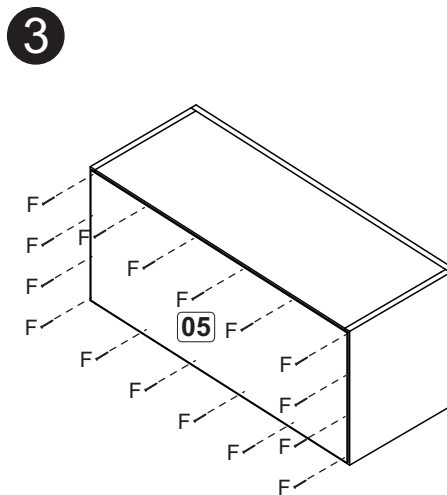

ATENCIÓN!!!

La fábrica solo es responsable por las piezas del producto. El producto debe ser ensamblado por un profesional calificado. **EL MONTAJE INCORRECTO resultará en la pérdida de la garantía y la asistencia.**

A		Parafuso união Tornillo unión	02
B		4,0x40	08
C		Suporte parede Soporte pared	02
D		Bucha/Cojinete	02
E		5,0x45	02
F		10x10	15
G		3,5x14	16
H		Cantoneira/Pieza L 22x22	06

*Utilize os parafusos de união para fixar este módulo a outro.

*Use los tornillos de unión para fijar esto módulo a otro.