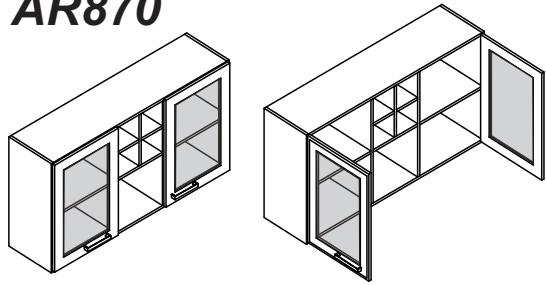

AR870

ATENÇÃO!!!

A fábrica responsabiliza-se somente pelas peças do produto. O produto deverá ser montado por profissional qualificado. **A MONTAGEM INCORRETA acarretará na perda da garantia e da assistência.**

ATENCIÓN!!!

La fábrica solo es responsable por las piezas del producto. El producto debe ser ensamblado por un profesional calificado. **EL MONTAJE INCORRECTO resultará en la pérdida de la garantía y la asistencia.**

A		200 mm	02
B		4,0x40	28
C		Suporte parede Soporte pared	04
D		Bucha/Cojinete	04
E		5,0x45	04
F		10x10	30
G		3,5x14	24
H		Dobradiça 9mm com calço 5mm Bisagra 9mm con base 5mm	04
I		3,5x30	04
J		Suporte de prateleira/Soporte repisa	08
K		Parafuso união Tornillo unión	02
L		6x50	02
M		Bisnaga de cola/Pegamento	01

Fixação na parede/Fijación en la pared

Relação de peças/ Relación piezas

Nº	Descrição/Descripción	mm	Qtde Cant
01	Lateral direita/Lateral derecha	670x298x15	01
02	Lateral esquerda/Lateral izquierda	670x298x15	01
03	Base/Base	1170x298x15	01
04	Base/Base	300x298x15	01
05	Costa/Revés	1190x330x03	02
06	Base/Base	1170x298x15	01
07	Prateleira/Repisa	420x298x15	02
08	Divisão/Divisória	312x298x15	01
09	Porta com vidro/Puerta con vidrio	656x430x15	02
10	Divisão direita/Divisória derecha	639x298x15	01
11	Divisão esquerda/Divisória izquierda	639x298x15	01
12	Base/Base	142x298x15	02

*Utilize os parafusos de união para fixar este módulo a outro.

*Use los tornillos de unión para fijar este módulo a otro.