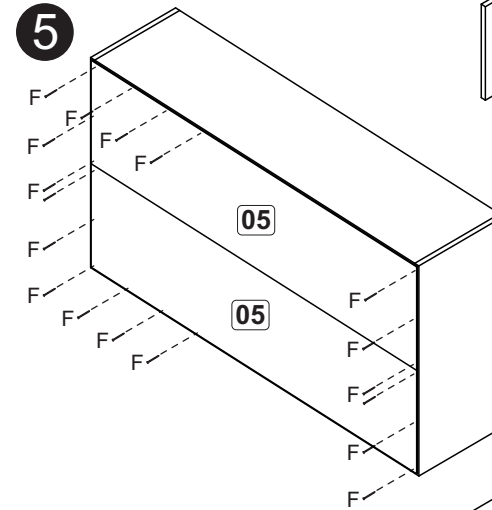

ATENÇÃO!!!

A fábrica responsabiliza-se somente pelas peças do produto. O produto deverá ser montado por profissional qualificado. **A MONTAGEM INCORRETA acarretará na perda da garantia e da assistência.**

ATENCIÓN!!!

La fábrica solo es responsable por las piezas del producto. El producto debe ser ensamblado por un profesional calificado. **EL MONTAJE INCORRECTO resultará en la pérdida de la garantía y la asistencia.**

A		200 mm	02
B		4,0x40	28
C		Suporte parede Soporte pared	04
D		Bucha/Cojinete	04
E		5,0x45	04
F		10x10	30
G		3,5x14	24
H		Dobradiça 9mm com calço 5mm Bisagra 9mm con base 5mm	04
I		3,5x30	04
J		Suporte de prateleira/Soporte repisa	08
K		Parafuso união Tornillo unión	02
L		6x50	02
M		Bisnaga de cola/Pegamento	01

Fixação na parede/Fijación en la pared

Relação de peças/ Relación piezas

Nº	Descrição/Descripción	mm	Qtde Cant
01	Lateral direita/Lateral derecha	670x298x15	01
02	Lateral esquerda/Lateral izquierda	670x298x15	01
03	Base/Base	1170x298x15	01
04	Base/Base	300x298x15	01
05	Costa/Revés	1190x330x03	02
06	Base/Base	1170x298x15	01
07	Prateleira/Repisa	420x298x15	02
08	Divisão/Divisória	312x298x15	01
09	Porta com vidro/Puerta con vidrio	656x430x15	02
10	Divisão direita/Divisória derecha	639x298x15	01
11	Divisão esquerda/Divisória izquierda	639x298x15	01
12	Base/Base	142x298x15	02