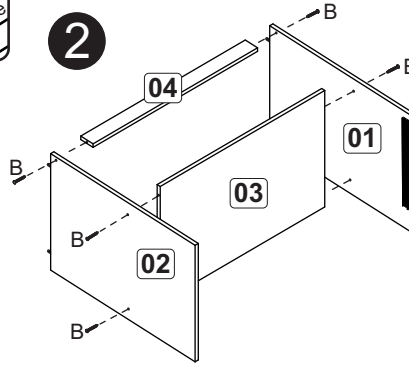

A		6x30	08
B		4,0x40	13
C		Pé/Pata	04
D		Cantoneira/Pieza L 22x22	07
E		5,0x45	04
F		10x10	35
G		3,5x14	40
H		13x15	04
J		Corrediça telescópica 350mm Corredera telescópica 350mm	01
K		Dobradiça 9mm com calço 5mm Bisagra 9mm con base 5mm	04
L		200 mm	03
M		Bisnaga de cola Pegamento	01
N		3,5x30	06

Relação de peças/ Relación piezas

Nº	Descrição/Descripción	mm	Qtde Cant
01	Lateral direita/Lateral derecha	700x496x15	01
02	Lateral esquerda/Lateral izquierda	700x496x15	01
03	Base/Base	770x496x15	01
04	Travessa/Travesaño	770x60x15	01
05	Base/Base	800x496x15	01
06	Porta/Puerta	325x390x15	02
07	Costa/Revés	790x390x03	01
08	Tampo/Tapa	801x525x25	01
09	Rodatampo/Travesaño tapa	801x60x25	01
10	Frente gaveta/Frente cajón	325x780x15	01
11	Costa/Revés	790x333x03	01
12	Lateral gaveta/Lateral cajón	350x160x15	02
13	Batente/Revés cajón	715x140x15	01
14	Fundo gaveta/Fondo cajón	727x355x03	01

Montagem gaveta Montaje cajón

ATENÇÃO!!!
A fábrica responsabiliza-se somente pelas peças do produto. O produto deverá ser montado por profissional qualificado. **A MONTAGEM INCORRETA acarretará na perda da garantia e da assistência.**

ATENCIÓN!!!
La fábrica solo es responsable por las piezas del producto. El producto debe ser ensamblado por un profesional calificado. **EL MONTAJE INCORRECTO resultará en la pérdida de la garantía y la asistencia.**