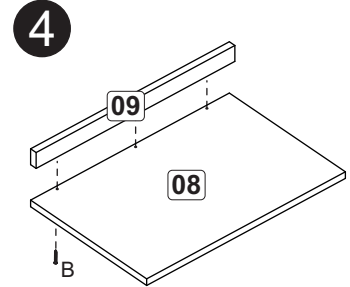

A		6x30	08
B		4,0x40	13
C		Pé/Pata	04
D		Cantoneira/Pieza L 22x22	07
E		5,0x45	04
F		10x10	35
G		3,5x14	40
H		13x15	04
J		Corrediça telescópica 350mm Corredera telescópica 350mm	01
K		Dobradiça 9mm com calço 5mm Bisagra 9mm con base 5mm	04
L		200 mm	03
M		Bisnaga de cola Pegamento	01
N		3,5x30	06

Relação de peças/ Relación piezas

Nº	Descrição/Descripción	mm	Qtde Cant
01	Lateral direita/Lateral derecha	700x496x15	01
02	Lateral esquerda/Lateral izquierda	700x496x15	01
03	Base/Base	770x496x15	01
04	Travessa/Travesaño	770x60x15	01
05	Base/Base	800x496x15	01
06	Porta/Puerta	325x390x15	02
07	Costa/Revés	790x390x03	01
08	Tampo/Tapa	801x525x25	01
09	Rodatampo/Travesaño tapa	801x60x25	01
10	Frente gaveta/Frente cajón	325x780x15	01
11	Costa/Revés	790x333x03	01
12	Lateral gaveta/Lateral cajón	350x160x15	02
13	Batente/Revés cajón	715x140x15	01
14	Fundo gaveta/Fondo cajón	727x355x03	01

Montagem gaveta Montaje cajón

ATENÇÃO!!!
A fábrica responsabiliza-se somente pelas peças do produto. O produto deverá ser montado por profissional qualificado. **A MONTAGEM INCORRETA acarretará na perda da garantia e da assistência.**

ATENCIÓN!!!
La fábrica solo es responsable por las piezas del producto. El producto debe ser ensamblado por un profesional calificado. **EL MONTAJE INCORRECTO resultará en la pérdida de la garantía y la asistencia.**