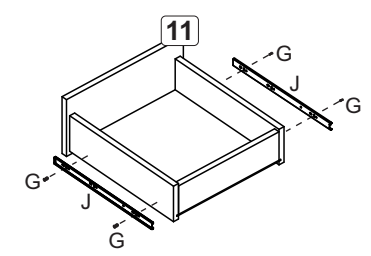

Gaveta menor
Cajón menor (2x)