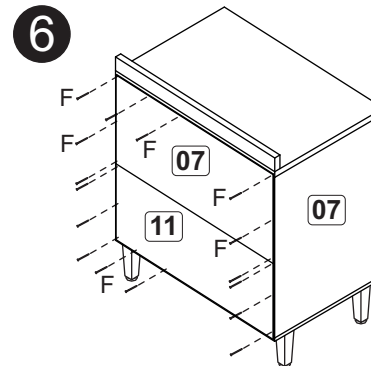

Fixação na parede/Fijación en la pared

Relação de peças/ Relación piezas

Nº	Descrição/Descripción	mm	Qtde Cant
01	Lateral direita/Lateral derecha	670x298x15	01
02	Lateral esquerda/Lateral izquierda	670x298x15	01
03	Base/Base	1170x298x15	01
04	Base/Base	300x298x15	01
05	Costa/Revés	1190x330x03	02
06	Base/Base	1170x298x15	01
07	Prateleira/Repisa	420x298x15	02
08	Divisão/Divisória	312x298x15	01
09	Porta com vidro/Puerta con vidrio	656x430x15	02
10	Divisão direita/Divisória derecha	639x298x15	01
11	Divisão esquerda/Divisória izquierda	639x298x15	01
12	Base/Base	142x298x15	02

Relação de peças/ Relación piezas

Nº	Descrição/Descripción	mm	Qtde Cant
01	Lateral direita/Lateral derecha	700x496x15	01
02	Lateral esquerda/Lateral izquierda	700x496x15	01
03	Base/Base	770x496x15	01
04	Travessa/Travesaño	770x60x15	01
05	Base/Base	800x496x15	01
06	Porta/Puerta	325x390x15	02
07	Costa/Revés	790x390x03	01
08	Tampo/Tapa	801x525x25	01
09	Rodatampo/Travesaño tapa	801x60x25	01
10	Frente gaveta/Frente cajón	325x780x15	01
11	Costa/Revés	790x333x03	01
12	Lateral gaveta/Lateral cajón	350x160x15	02
13	Batente/Revés cajón	715x140x15	01
14	Fundo gaveta/Fondo cajón	727x355x03	01