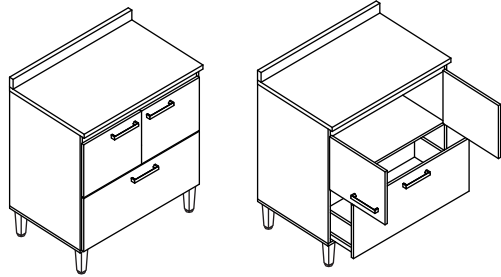

A		6x30	08
B		4,0x40	13
C		Pé/Pata	04
D		Cantoneira/Pieza L 22x22	07
E		5,0x45	04
F		10x10	35
G		3,5x14	40
H		13x15	04
J		Corrediça telescópica 350mm Corredera telescópica 350mm	01
K		Dobradiça 9mm com calço 5mm Bisagra 9mm con base 5mm	04
L		200 mm	03
M		Bisnaga de cola Pegamento	01
N		3,5x30	06

Relação de peças/ Relación piezas

Nº	Descrição/Descripción	mm	Qtde Cant
01	Lateral direita/Lateral derecha	700x496x15	01
02	Lateral esquerda/Lateral izquierda	700x496x15	01
03	Base/Base	770x496x15	01
04	Travessa/Travesaño	770x60x15	01
05	Base/Base	800x496x15	01
06	Porta/Puerta	325x390x15	02
07	Costa/Revés	790x390x03	01
08	Tampo/Tapa	801x525x25	01
09	Rodatampo/Travesaño tapa	801x60x25	01
10	Frente gaveta/Frente cajón	325x780x15	01
11	Costa/Revés	790x333x03	01
12	Lateral gaveta/Lateral cajón	350x160x15	02
13	Batente/Revés cajón	715x140x15	01
14	Fundo gaveta/Fondo cajón	727x355x03	01

Montagem gaveta Montaje cajón

ATENÇÃO!!!
A fábrica responsabiliza-se somente pelas peças do produto. O produto deverá ser montado por profissional qualificado. **A MONTAGEM INCORRETA acarretará na perda da garantia e da assistência.**

ATENCIÓN!!!
La fábrica solo es responsable por las piezas del producto. El producto debe ser ensamblado por un profesional calificado. **EL MONTAJE INCORRECTO resultará en la pérdida de la garantía y la asistencia.**