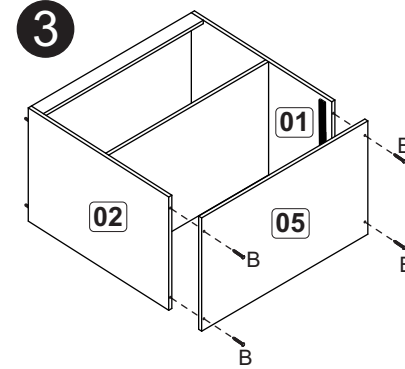

A		6x30	08
B		4,0x40	13
C		Pé/Pata	04
D		Cantoneira/Pieza L 22x22	07
E		5,0x45	04
F		10x10	35
G		3,5x14	40
H		13x15	04
J		Corrediça telescópica 350mm Corredera telescópica 350mm	01
K		Dobradiça 9mm com calço 5mm Bisagra 9mm con base 5mm	04
L		200 mm	03
M		Bisnaga de cola Pegamento	01
N		3,5x30	06

Relação de peças/ Relación piezas

Nº	Descrição/Descripción	mm	Qtde Cant
01	Lateral direita/Lateral derecha	700x496x15	01
02	Lateral esquerda/Lateral izquierda	700x496x15	01
03	Base/Base	770x496x15	01
04	Travessa/Travesaño	770x60x15	01
05	Base/Base	800x496x15	01
06	Porta/Puerta	325x390x15	02
07	Costa/Revés	790x390x03	01
08	Tampo/Tapa	801x525x25	01
09	Rodatampo/Travesaño tapa	801x60x25	01
10	Frente gaveta/Frente cajón	325x780x15	01
11	Costa/Revés	790x333x03	01
12	Lateral gaveta/Lateral cajón	350x160x15	02
13	Batente/Revés cajón	715x140x15	01
14	Fundo gaveta/Fondo cajón	727x355x03	01

Montagem gaveta Montaje cajón

ATENÇÃO!!!
A fábrica responsabiliza-se somente pelas peças do produto. O produto deverá ser montado por profissional qualificado. **A MONTAGEM INCORRETA acarretará na perda da garantia e da assistência.**

ATENCIÓN!!!
La fábrica solo es responsable por las piezas del producto. El producto debe ser ensamblado por un profesional calificado. **EL MONTAJE INCORRECTO resultará en la pérdida de la garantía y la asistencia.**