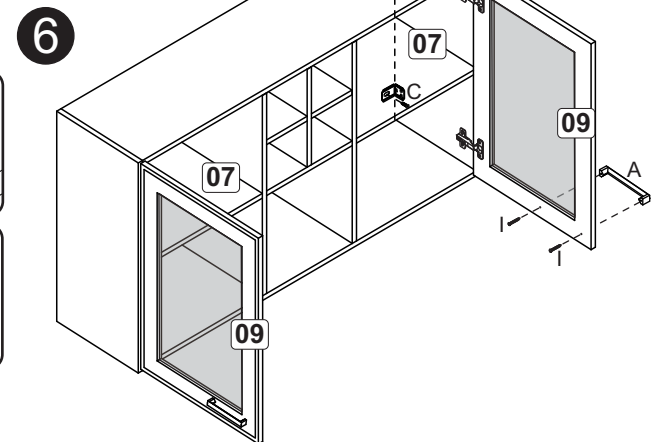

A		200 mm	02
B		4,0x40	28
C		Suporte parede Soporte pared	04
D		Bucha/Cojinete	04
E		5,0x45	04
F		10x10	30
G		3,5x14	24
H		Dobradiça 9mm com calço 5mm Bisagra 9mm con base 5mm	04
I		3,5x30	04
J		Suporte de prateleira/Soporte repisa	08
K		Parafuso união Tornillo unión	02
L		6x50	02
M		Bisnaga de cola/Pegamento	01

Fixação na parede/Fijación en la pared

Relação de peças/ Relación piezas

Nº	Descrição/Descripción	mm	Qtde Cant
01	Lateral direita/Lateral derecha	670x298x15	01
02	Lateral esquerda/Lateral izquierda	670x298x15	01
03	Base/Base	1170x298x15	01
04	Base/Base	300x298x15	01
05	Costa/Revés	1190x330x03	02
06	Base/Base	1170x298x15	01
07	Prateleira/Repisa	420x298x15	02
08	Divisão/Divisória	312x298x15	01
09	Porta com vidro/Puerta con vidrio	656x430x15	02
10	Divisão direita/Divisória derecha	639x298x15	01
11	Divisão esquerda/Divisória izquierda	639x298x15	01
12	Base/Base	142x298x15	02