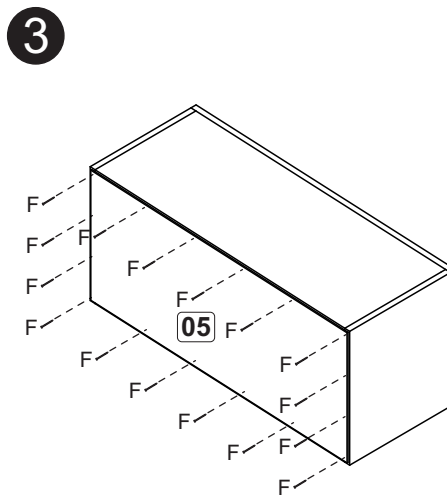

*Use los tornillos de unión para fijar esto módulo a otro.

Relação de peças/ Relación piezas

Nº	Descrição/Descripción	mm	Qtde Cant
01	Lateral direita/Lateral derecha	360x298x15	01
02	Lateral esquerda/Lateral izquierda	360x298x15	01
03	Base/Base	770x298x15	01
04	Base/Base	770x298x15	01
05	Costa/Revés	790x350x03	01
06	Moldura/Marco	800x360x15	01