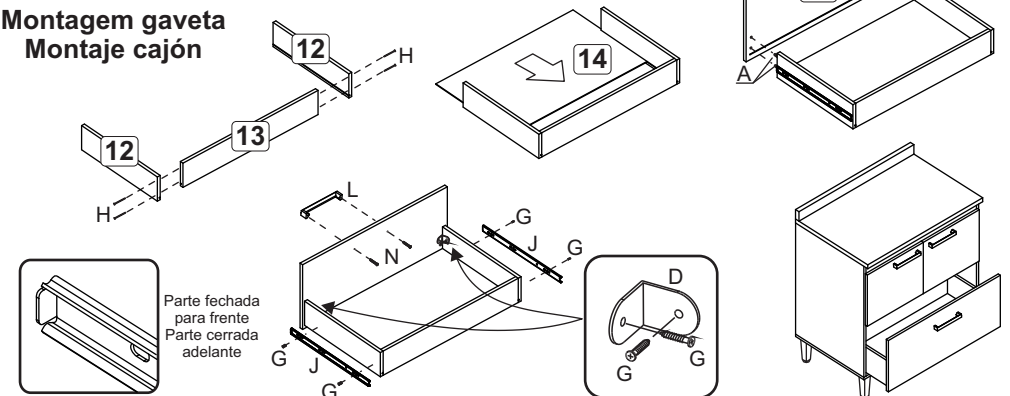

Montagem gaveta Montaje cajón

ATENÇÃO!!!
A fábrica responsabiliza-se somente pelas peças do produto. O produto deverá ser montado por profissional qualificado. **A MONTAGEM INCORRETA acarretará na perda da garantia e da assistência.**

ATENCIÓN!!!
La fábrica solo es responsable por las piezas del producto. El producto debe ser ensamblado por un profesional calificado. **EL MONTAJE INCORRECTO resultará en la pérdida de la garantía y la asistencia.**