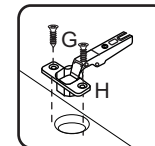

Relação de peças/ Relación piezas

Nº	Descrição/Descripción	mm	Qtde Cant
01	Lateral direita/Lateral derecha	670x298x15	01
02	Lateral esquerda/Lateral izquierda	670x298x15	01
03	Base/Base	1170x298x15	01
04	Base/Base	300x298x15	01
05	Costa/Revés	1190x330x03	02
06	Base/Base	1170x298x15	01
07	Prateleira/Repisa	420x298x15	02
08	Divisão/Divisória	312x298x15	01
09	Porta com vidro/Puerta con vidrio	656x430x15	02
10	Divisão direita/Divisória derecha	639x298x15	01
11	Divisão esquerda/Divisória izquierda	639x298x15	01
12	Base/Base	142x298x15	02