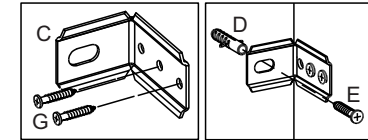

AR870

ATENÇÃO!!!

A fábrica responsabiliza-se somente pelas peças do produto. O produto deverá ser montado por profissional qualificado. **A MONTAGEM INCORRETA acarretará na perda da garantia e da assistência.**

ATENCIÓN!!!

La fábrica solo es responsable por las piezas del producto. El producto debe ser ensamblado por un profesional calificado. **EL MONTAJE INCORRECTO resultará en la pérdida de la garantía y la asistencia.**

A		200 mm	02
B		4,0x40	28
C		Suporte parede Soporte pared	04
D		Bucha/Cojinete	04
E		5,0x45	04
F		10x10	30
G		3,5x14	24
H		Dobradiça 9mm com calço 5mm Bisagra 9mm con base 5mm	04
I		3,5x30	04
J		Suporte de prateleira/Soporte repisa	08
K		Parafuso união Tornillo unión	02
L		6x50	02
M		Bisnaga de cola/Pegamento	01

Fixação na parede/Fijación en la pared

Relação de peças/ Relación piezas

Nº	Descrição/Descripción	mm	Qtde Cant
01	Lateral direita/Lateral derecha	670x298x15	01
02	Lateral esquerda/Lateral izquierda	670x298x15	01
03	Base/Base	1170x298x15	01
04	Base/Base	300x298x15	01
05	Costa/Revés	1190x330x03	02
06	Base/Base	1170x298x15	01
07	Prateleira/Repisa	420x298x15	02
08	Divisão/Divisória	312x298x15	01
09	Porta com vidro/Puerta con vidrio	656x430x15	02
10	Divisão direita/Divisória derecha	639x298x15	01
11	Divisão esquerda/Divisória izquierda	639x298x15	01
12	Base/Base	142x298x15	02

*Utilize os parafusos de união para fixar este módulo a outro.

*Use los tornillos de unión para fijar este módulo a otro.