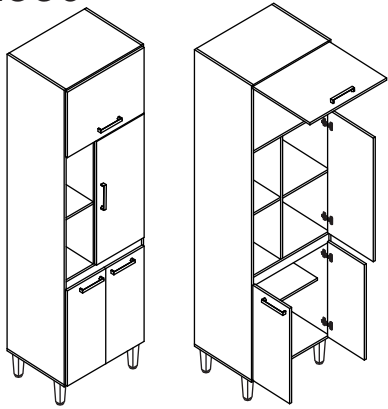

ATENÇÃO!!!

A fábrica responsabiliza-se somente pelas peças do produto. O produto deverá ser montado por profissional qualificado. **A MONTAGEM INCORRETA acarretará na perda da garantia e da assistência.**

ATENCIÓN!!!

La fábrica solo es responsable por las piezas del producto. El producto debe ser ensamblado por un profesional calificado. **EL MONTAJE INCORRECTO resultará en la pérdida de la garantía y la asistencia.**