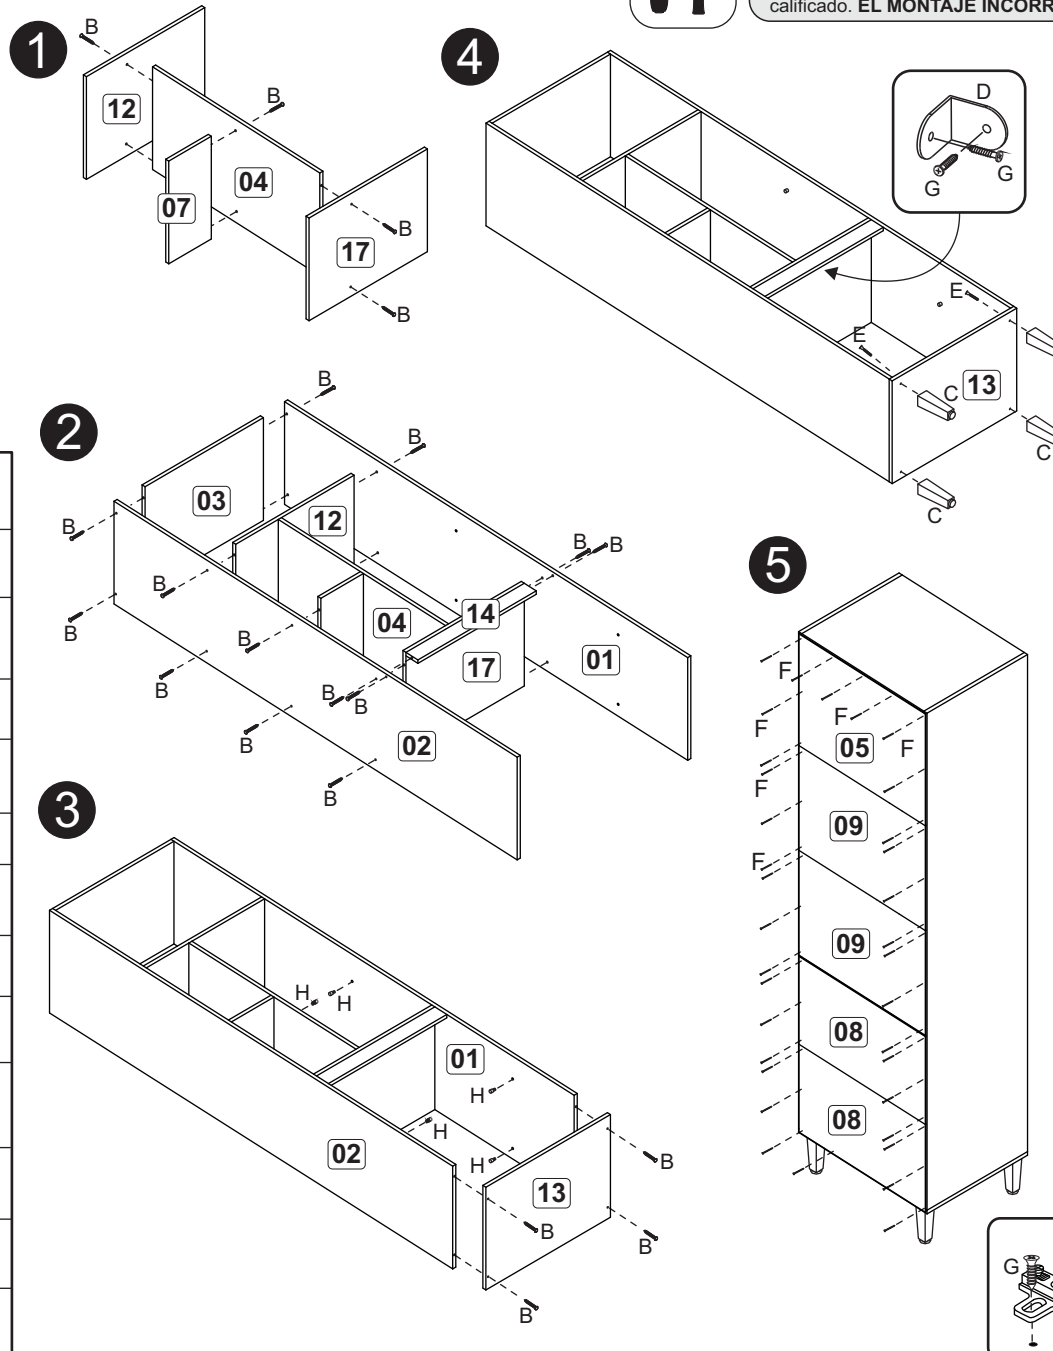

ATENÇÃO!!!

A fábrica responsabiliza-se somente pelas peças do produto. O produto deverá ser montado por profissional qualificado. **A MONTAGEM INCORRETA acarretará na perda da garantia e da assistência.**

ATENCIÓN!!!

La fábrica solo es responsable por las piezas del producto. El producto debe ser ensamblado por un profesional calificado. **EL MONTAJE INCORRECTO resultará en la pérdida de la garantía y la asistencia.**