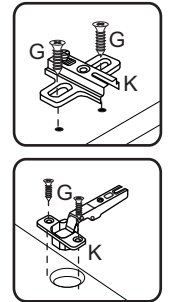

A		200 mm	02
B		4,0x40	28
C		Suporte parede Soporte pared	04
D		Bucha/Cojinete	04
E		5,0x45	04
F		10x10	30
G		3,5x14	24
H		Dobradiça 9mm com calço 5mm Bisagra 9mm con base 5mm	04
I		3,5x30	04
J		Suporte de prateleira/Soporte repisa	08
K		Parafuso união Tornillo unión	02
L		6x50	02
M		Bisnaga de cola/Pegamento	01

Fixação na parede/Fijación en la pared

Relação de peças/ Relación piezas

Nº	Descrição/Descripción	mm	Qtde Cant
01	Lateral direita/Lateral derecha	670x298x15	01
02	Lateral esquerda/Lateral izquierda	670x298x15	01
03	Base/Base	1170x298x15	01
04	Base/Base	300x298x15	01
05	Costa/Revés	1190x330x03	02
06	Base/Base	1170x298x15	01
07	Prateleira/Repisa	420x298x15	02
08	Divisão/Divisória	312x298x15	01
09	Porta com vidro/Puerta con vidrio	656x430x15	02
10	Divisão direita/Divisória derecha	639x298x15	01
11	Divisão esquerda/Divisória izquierda	639x298x15	01
12	Base/Base	142x298x15	02

*Utilize os parafusos de união para fixar este módulo a outro.

*Use los tornillos de unión para fijar este módulo a otro.

A		6x30	08
B		4,0x40	13
C		Pé/Pata	04
D		Cantoneira/Pieza L 22x22	07
E		5,0x45	04
F		10x10	35
G		3,5x14	40
H		13x15	04
J		Corrediça telescópica 350mm Corredera telescópica 350mm	01
K		Dobradiça 9mm com calço 5mm Bisagra 9mm con base 5mm	04
L		200 mm	03
M		Bisnaga de cola Pegamento	01
N		3,5x30	06