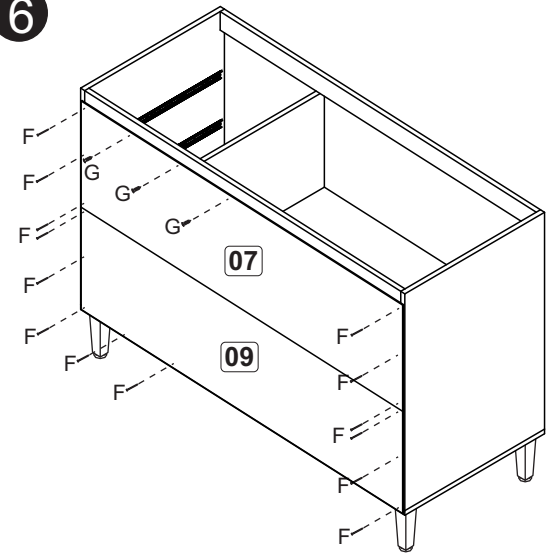

5

6

7

Gaveta menor
Cajón menor (2x)

Gaveta maior
Cajón maior(1x)

Parte fechada
para frente
Parte cerrada
para adelante