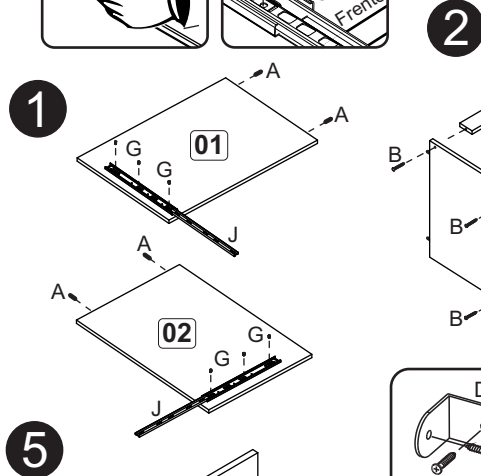

A		6x30	08
B		4,0x40	13
C		Pé/Pata	04
D		Cantoneira/Pieza L 22x22	07
E		5,0x45	04
F		10x10	35
G		3,5x14	40
H		13x15	04
J		Corrediça telescópica 350mm Corredera telescópica 350mm	01
K		Dobradiça 9mm com calço 5mm Bisagra 9mm con base 5mm	04
L		200 mm	03
M		Bisnaga de cola Pegamento	01
N		3,5x30	06

Relação de peças/ Relación piezas

Nº	Descrição/Descripción	mm	Qtde Cant
01	Lateral direita/Lateral derecha	700x496x15	01
02	Lateral esquerda/Lateral izquierda	700x496x15	01
03	Base/Base	770x496x15	01
04	Travessa/Travesaño	770x60x15	01
05	Base/Base	800x496x15	01
06	Porta/Puerta	325x390x15	02
07	Costa/Revés	790x390x03	01
08	Tampo/Tapa	801x525x25	01
09	Rodatampo/Travesaño tapa	801x60x25	01
10	Frente gaveta/Frente cajón	325x780x15	01
11	Costa/Revés	790x333x03	01
12	Lateral gaveta/Lateral cajón	350x160x15	02
13	Batente/Revés cajón	715x140x15	01
14	Fundo gaveta/Fondo cajón	727x355x03	01

Montagem gaveta Montaje cajón

ATENÇÃO!!!
A fábrica responsabiliza-se somente pelas peças do produto. O produto deverá ser montado por profissional qualificado. **A MONTAGEM INCORRETA acarretará na perda da garantia e da assistência.**

ATENCIÓN!!!
La fábrica solo es responsable por las piezas del producto. El producto debe ser ensamblado por un profesional calificado. **EL MONTAJE INCORRECTO resultará en la pérdida de la garantía y la asistencia.**