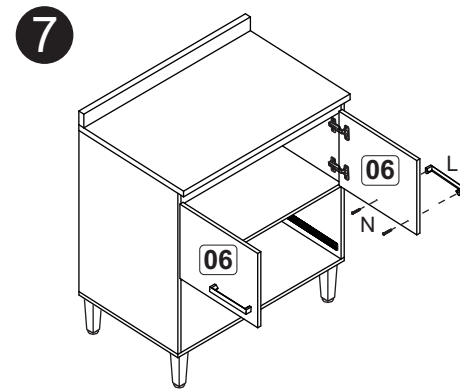

Fixação na parede/Fijación en la pared

Relação de peças/ Relación piezas

Nº	Descrição/Descripción	mm	Qtde Cant
01	Lateral direita/Lateral derecha	670x298x15	01
02	Lateral esquerda/Lateral izquierda	670x298x15	01
03	Base/Base	1170x298x15	01
04	Base/Base	300x298x15	01
05	Costa/Revés	1190x330x03	02
06	Base/Base	1170x298x15	01
07	Prateleira/Repisa	420x298x15	02
08	Divisão/Divisória	312x298x15	01
09	Porta com vidro/Puerta con vidrio	656x430x15	02
10	Divisão direita/Divisória derecha	639x298x15	01
11	Divisão esquerda/Divisória izquierda	639x298x15	01
12	Base/Base	142x298x15	02

Relação de peças/ Relación piezas

Nº	Descrição/Descripción	mm	Qtde Cant
01	Lateral direita/Lateral derecha	700x496x15	01
02	Lateral esquerda/Lateral izquierda	700x496x15	01
03	Base/Base	770x496x15	01
04	Travessa/Travesaño	770x60x15	01
05	Base/Base	800x496x15	01
06	Porta/Puerta	325x390x15	02
07	Costa/Revés	790x390x03	01
08	Tampo/Tapa	801x525x25	01
09	Rodatampo/Travesaño tapa	801x60x25	01
10	Frente gaveta/Frente cajón	325x780x15	01
11	Costa/Revés	790x333x03	01
12	Lateral gaveta/Lateral cajón	350x160x15	02
13	Batente/Revés cajón	715x140x15	01
14	Fundo gaveta/Fondo cajón	727x355x03	01