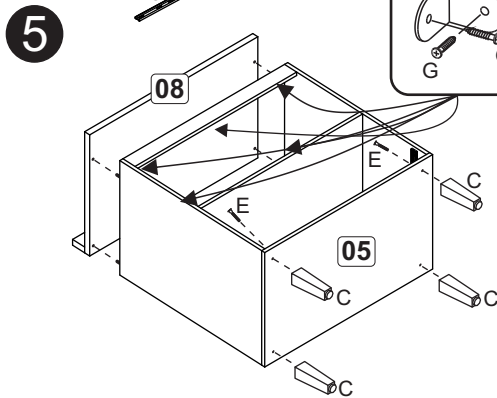

A		6x30	08
B		4,0x40	13
C		Pé/Pata	04
D		Cantoneira/Pieza L 22x22	07
E		5,0x45	04
F		10x10	35
G		3,5x14	40
H		13x15	04
J		Corrediça telescópica 350mm Corredera telescópica 350mm	01
K		Dobradiça 9mm com calço 5mm Bisagra 9mm con base 5mm	04
L		200 mm	03
M		Bisnaga de cola Pegamento	01
N		3,5x30	06

Relação de peças/ Relación piezas

Nº	Descrição/Descripción	mm	Qtde Cant
01	Lateral direita/Lateral derecha	700x496x15	01
02	Lateral esquerda/Lateral izquierda	700x496x15	01
03	Base/Base	770x496x15	01
04	Travessa/Travesaño	770x60x15	01
05	Base/Base	800x496x15	01
06	Porta/Puerta	325x390x15	02
07	Costa/Revés	790x390x03	01
08	Tampo/Tapa	801x525x25	01
09	Rodatampo/Travesaño tapa	801x60x25	01
10	Frente gaveta/Frente cajón	325x780x15	01
11	Costa/Revés	790x333x03	01
12	Lateral gaveta/Lateral cajón	350x160x15	02
13	Batente/Revés cajón	715x140x15	01
14	Fundo gaveta/Fondo cajón	727x355x03	01