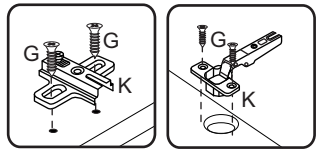

5

6

7

Gaveta menor
Cajón menor (2x)

Gaveta maior
Cajón maior(1x)

Parte fechada
para frente
Parte cerrada
para adelante