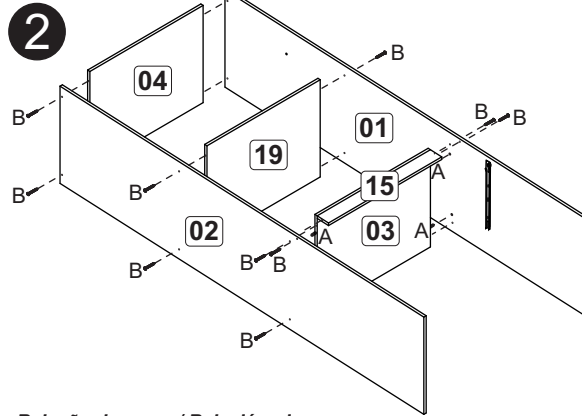

Montagem gaveta Montaje Cajón

Colocar no lado direito ou esquerdo
Colocar en el lado derecho o izquierdo

Fixação rodapé Fijación zócalo

PF900

ATENÇÃO!!!

A fábrica responsabiliza-se somente pelas peças do produto. O produto deverá ser montado por profissional qualificado. **A MONTAGEM INCORRETA acarretará na perda da garantia e da assistência.**