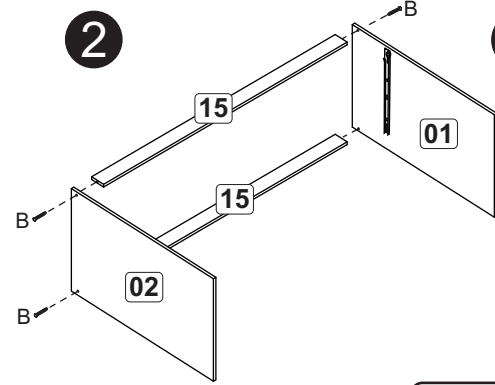

A		6x30	04
B		4,0x40	10
C		Pé/Pata 130mm	05
D		Cantoneira/Pieza L 22x22	04
E		7,0x50	05
F		10x10	35
G		3,5x12	53
H		Suporte de prateleira/Soporte repisa	04
J		Garra/Unión revés	05
K		Dobradiça 9mm com calço 5mm Bisagra 9mm con base 5mm	06
L		160 mm	04
M		Bisnaga de cola Pegamento	01
N		Presilha para pés Abrazadera para patas	06
O		3,5x30	08
P		350mm	01
Q		13x15	04

Relação de peças/ Relación piezas

Nº	Descrição/Descripción	mm	Qtde Cant
01	Lateral direita/Lateral derecha	715x496x12	01
02	Lateral esquerda/Lateral izquierda	715x496x12	01
03	Base/Base	1200x496x12	01
04	Divisão/Divisória	655x496x12	01
05	Costa/Revés	1194x345x03	02
06	Prateleira/Repisa	809x268x12	01
07	Rodapé/Zócalo	130x1200x12	01
08	Rodapé/Zócalo	130x466x12	02
09	Frete gaveta/Frete cajón	150x365x15	01
10	Lateral gaveta/Lateral cajón	350x100x15	02
11	batente/Revés cajón	306x80x12	01
12	Fundo gaveta/Fondo cajón	355x330x03	01
13	Porta/Puerta	670x410x15	02
14	Porta/Puerta	517x365x15	01
15	Travessa/Travessaño	1176x60x12	02

ATENÇÃO!!!

A fábrica responsabiliza-se somente pelas peças do produto. O produto deverá ser montado por profissional qualificado. **A MONTAGEM INCORRETA acarretará na perda da garantia e da assistência.**

ATENCIÓN!!!

La fábrica solo es responsable por las piezas del producto. El producto debe ser ensamblado por un profesional calificado. **EL MONTAJE INCORRECTO resultará en la pérdida de la garantía y la asistencia.**

Montagem gaveta Montaje Cajón

Colocar no lado direito ou esquerdo
Colocar en el lado derecho o izquierdo

Fixação rodapé Fijación zócalo