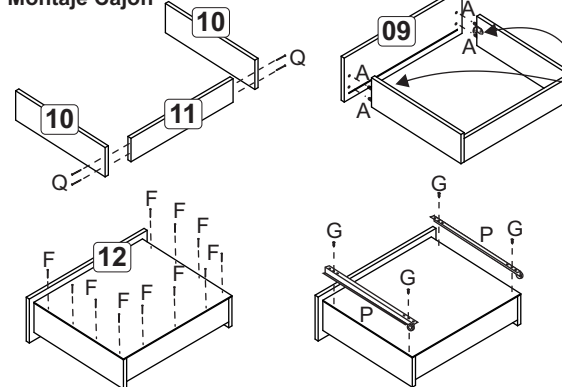

Montagem gaveta Montaje Cajón