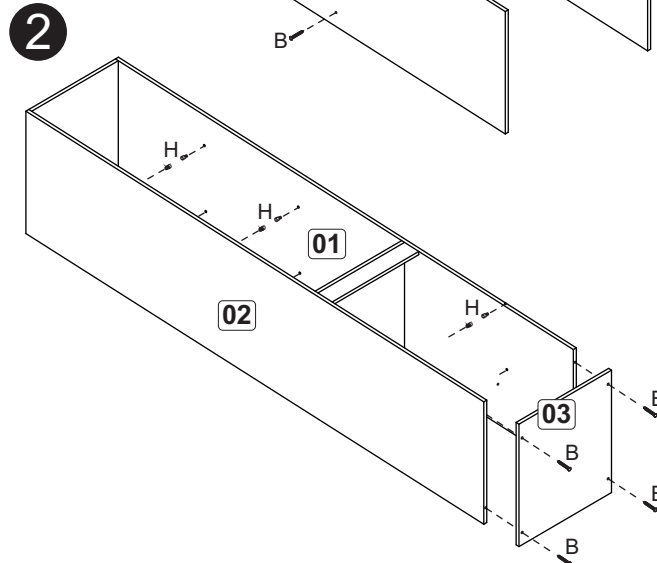

ATENÇÃO!!!

A fábrica responsabiliza-se somente pelas peças do produto. O produto deverá ser montado por profissional qualificado. **A MONTAGEM INCORRETA acarretará na perda da garantia e da assistência.**

ATENCIÓN!!!

La fábrica solo es responsable por las piezas del producto. El producto debe ser ensamblado por un profesional calificado. **EL MONTAJE INCORRECTO resultará en la pérdida de la garantía y la asistencia.**

3

4

5

Fixação na parede/Fijación en la pared

Fixação rodapé/Fijación zócalo

Colocar no lado direito ou esquerdo
Colocar en el lado derecho o izquierdo

A		Suporte parede Soporte pared	01
B		4,0x40	14
C		Pé/Pata 130mm	04
D		Cantoneira/Pieza L 22x22	01
E		7,0x50	04
F		10x10	35
G		3,5x12	28
H		Suporte de prateleira/Soprote repisa	12
J		Bucha/Cojinete	01
K		Dobradiça 9mm com cajão 5mm Bisagra 9mm con base 5mm	05
L		160 mm	02
M		3,5x30	04
N			04
O		5,0x45	01

Relação de peças/ Relación piezas

Nº	Descrição/Descripción	mm	Qtde Cant
01	Lateral direita/Lateral derecha	1930x450x12	01
02	Lateral esquerda/Lateral izquierda	1930x450x12	01
03	Base/Base	374x450x12	01
04	Travessa/Travessaño	350x60x12	01
05	Costa/Revés	1935x368x03	01
06	Prateleira/Repisa	350x360x12	03
07	Rodapé/Zócalo	130x374x12	01
08	Rodapé/Zócalo	130x420x12	01
09	Base/Base	350x450x12	02
10	Porta/Puerta	1204x360x15	01
11	Porta/Puerta	670x360x15	01