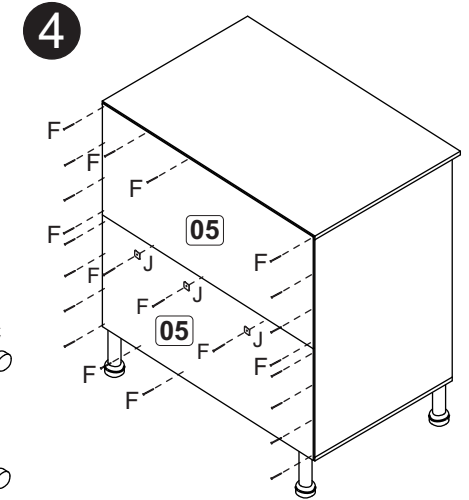

ATENCIÓN!!!

La fábrica solo es responsable por las piezas del producto. El producto debe ser ensamblado por un profesional calificado. **EL MONTAJE INCORRECTO resultará en la pérdida de la garantía y la asistencia.**

Fixação rodapé/Fijación zócalo