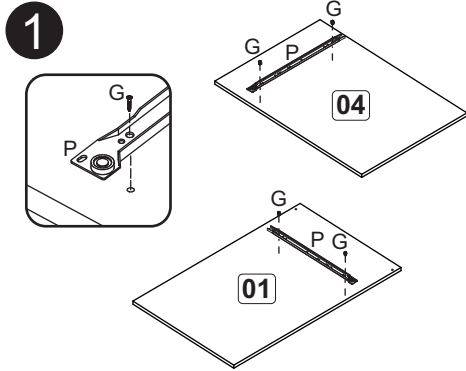

A		6x30	04
B		4,0x40	10
C		Pé/Pata 130mm	05
D		Cantoneira/Pieza L 22x22	04
E		7,0x50	05
F		10x10	35
G		3,5x12	53
H		Suporte de prateleira/Soporte repisa	04
J		Garra/Unión revés	05
K		Dobradiça 9mm com calço 5mm Bisagra 9mm con base 5mm	06
L		160 mm	04
M		Bisnaga de cola Pegamento	01
N		Presilha para pés Abrazadera para patas	06
O		3,5x30	08
P		350mm	01
Q		13x15	04

Relação de peças/ Relación piezas

Nº	Descrição/Descripción	mm	Qtde Cant
01	Lateral direita/Lateral derecha	715x496x12	01
02	Lateral esquerda/Lateral izquierda	715x496x12	01
03	Base/Base	1200x496x12	01
04	Divisão/Divisória	655x496x12	01
05	Costa/Revés	1194x345x03	02
06	Prateleira/Repisa	809x268x12	01
07	Rodapé/Zócalo	130x1200x12	01
08	Rodapé/Zócalo	130x466x12	02
09	Frete gaveta/Frete cajón	150x365x15	01
10	Lateral gaveta/Lateral cajón	350x100x15	02
11	batente/Revés cajón	306x80x12	01
12	Fundo gaveta/Fondo cajón	355x330x03	01
13	Porta/Puerta	670x410x15	02
14	Porta/Puerta	517x365x15	01
15	Travessa/Travessaño	1176x60x12	02

ATENÇÃO!!!

A fábrica responsabiliza-se somente pelas peças do produto. O produto deverá ser montado por profissional qualificado. **A MONTAGEM INCORRETA acarretará na perda da garantia e da assistência.**

ATENCIÓN!!!

La fábrica solo es responsable por las piezas del producto. El producto debe ser ensamblado por un profesional calificado. **EL MONTAJE INCORRECTO resultará en la pérdida de la garantía y la asistencia.**

Montagem gaveta Montaje Cajón

Colocar no lado direito ou esquerdo
Colocar en el lado derecho o izquierdo

Fixação rodapé Fijación zócalo