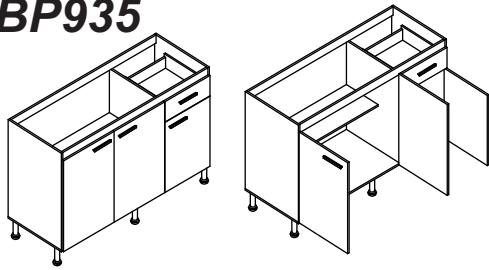

A		6x30	04
B		4,0x40	10
C		Pé/Pata 130mm	05
D		Cantoneira/Pieza L 22x22	04
E		7,0x50	05
F		10x10	35
G		3,5x12	53
H		Suporte de prateleira/Soporte repisa	04
J		Garra/Unión revés	05
K		Dobradiça 9mm com calço 5mm Bisagra 9mm con base 5mm	06
L		160 mm	04
M		Bisnaga de cola Pegamento	01
N		Presilha para pés Abrazadera para patas	06
O		3,5x30	08
P		350mm	01
Q		13x15	04

Relação de peças/ Relación piezas

Nº	Descrição/Descripción	mm	Qtde Cant
01	Lateral direita/Lateral derecha	715x496x12	01
02	Lateral esquerda/Lateral izquierda	715x496x12	01
03	Base/Base	1200x496x12	01
04	Divisão/Divisória	655x496x12	01
05	Costa/Revés	1194x345x03	02
06	Prateleira/Repisa	809x268x12	01
07	Rodapé/Zócalo	130x1200x12	01
08	Rodapé/Zócalo	130x466x12	02
09	Frete gaveta/Frete cajón	150x365x15	01
10	Lateral gaveta/Lateral cajón	350x100x15	02
11	batente/Revés cajón	306x80x12	01
12	Fundo gaveta/Fondo cajón	355x330x03	01
13	Porta/Puerta	670x410x15	02
14	Porta/Puerta	517x365x15	01
15	Travessa/Travessaño	1176x60x12	02

ATENÇÃO!!!

A fábrica responsabiliza-se somente pelas peças do produto. O produto deverá ser montado por profissional qualificado. **A MONTAGEM INCORRETA acarretará na perda da garantia e da assistência.**

ATENCIÓN!!!

La fábrica solo es responsable por las piezas del producto. El producto debe ser ensamblado por un profesional calificado. **EL MONTAJE INCORRECTO resultará en la pérdida de la garantía y la asistencia.**

Montagem gaveta Montaje Cajón

Colocar no lado direito ou esquerdo
Colocar en el lado derecho o izquierdo

Fixação rodapé Fijación zócalo