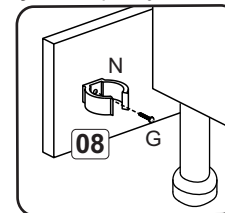

3

4

5

Fixação na parede/Fijación en la pared

Fixação rodapé/Fijación zócalo

Colocar no lado direito ou esquerdo
Colocar en el lado derecho o izquierdo

| | | | |
|---|--|---|----|
| A | | Suporte parede Soporte pared | 01 |
| B | | 4,0x40 | 14 |
| C | | Pé/Pata 130mm | 04 |
| D | | Cantoneira/Pieza L 22x22 | 01 |
| E | | 7,0x50 | 04 |
| F | | 10x10 | 35 |
| G | | 3,5x12 | 28 |
| H | | Suporte de prateleira/Soprote repisa | 12 |
| J | | Bucha/Cojinete | 01 |
| K | | Dobradiça 9mm com cajão 5mm Bisagra 9mm con base 5mm | 05 |
| L | | 160 mm | 02 |
| M | | 3,5x30 | 04 |
| N | | | 04 |
| O | | 5,0x45 | 01 |