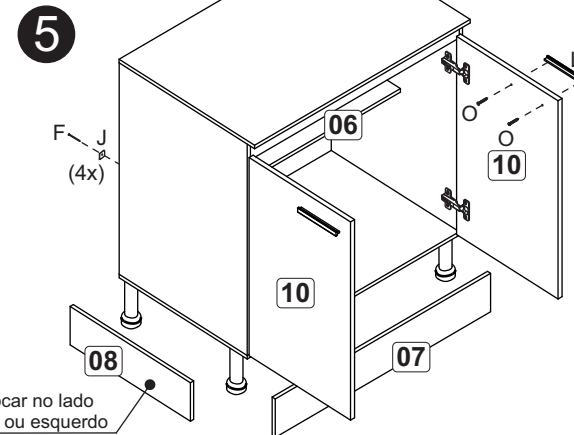

ATENCIÓN!!!

La fábrica solo es responsable por las piezas del producto. El producto debe ser ensamblado por un profesional calificado. **EL MONTAJE INCORRECTO resultará en la pérdida de la garantía y la asistencia.**

Fixação rodapé/Fijación zócalo