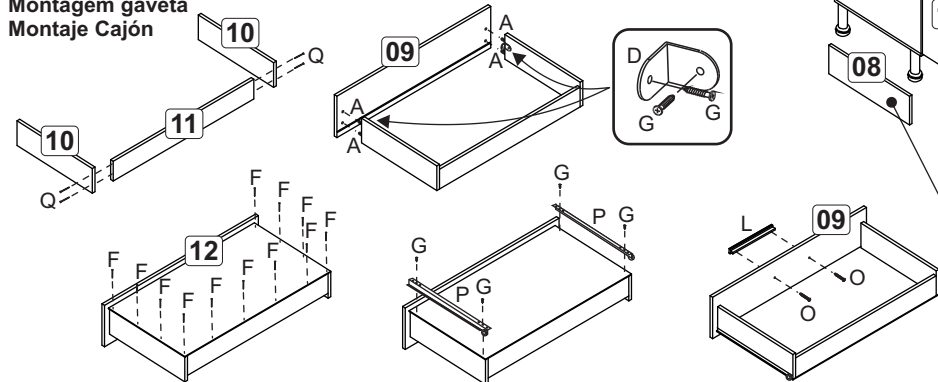

Montagem gaveta Montaje Cajón