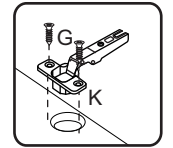

ATENÇÃO!!!

A fábrica responsabiliza-se somente pelas peças do produto. O produto deverá ser montado por profissional qualificado. **A MONTAGEM INCORRETA acarretará na perda da garantia e da assistência.**

ATENCIÓN!!!

La fábrica solo es responsable por las piezas del producto. El producto debe ser ensamblado por un profesional calificado. **EL MONTAJE INCORRECTO resultará en la pérdida de la garantía y la asistencia.**

Fixação rodapé/Fijación zócalo

A		6x30	04
B		4,0x40	06
C		Pé/Pata 130mm	04
D		Cantoneira/Pieza L 22x22	05
E		7,0x50	04
F		10x10	30
G		3,5x12	30
H		Suporte de prateleira/Soporte repisa	04
J		Garra/Unión revés	04
K		Dobradiça 9mm com calço 5mm Bisagra 9mm con base 5mm	04
L		160 mm	02
M		Bisnaga de cola Pegamento	01
N			04
O		3,5x30	04

Relação de peças/ Relación piezas

Nº	Descrição/Descripción	mm	Qtde Cant
01	Lateral direita/Lateral derecha	715x496x12	01
02	Lateral esquerda/Lateral izquierda	715x496x12	01
03	Base/Base	800x496x12	01
04	Travessa/Travessaño	776x60x12	01
05	Costa/Revés	794x367x03	02
06	Prateleira/Repisa	776x268x12	01
07	Rodapé/Zócalo	130x800x12	01
08	Rodapé/Zócalo	130x466x12	01
09	Tampo/Tapa	801x525x12	01
10	Porta/Puerta	670x393x15	02

Colocar no lado direito ou esquerdo
Colocar en el lado derecho o izquierdo