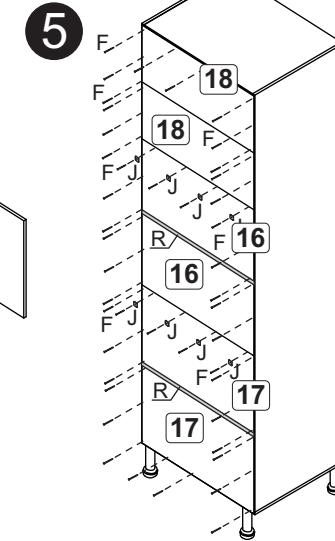

ATENÇÃO!!!

A fábrica responsabiliza-se somente pelas peças do produto. O produto deverá ser montado por profissional qualificado. **A MONTAGEM INCORRETA acarretará na perda da garantia e da assistência.**

ATENCIÓN!!!

La fábrica solo es responsable por las piezas del producto. El producto debe ser ensamblado por un profesional calificado. **EL MONTAJE INCORRECTO resultará en la pérdida de la garantía y la asistencia.**