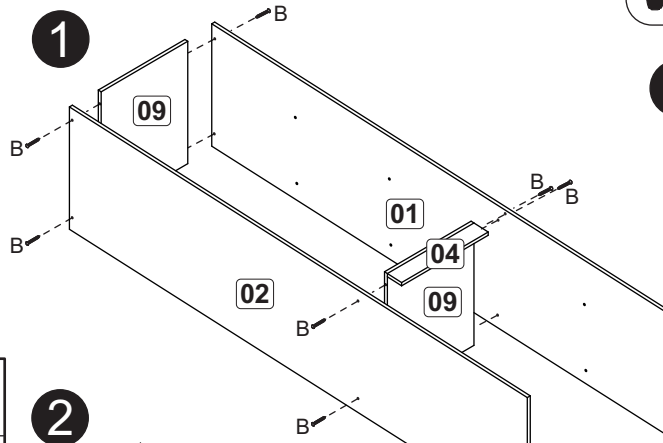

ATENÇÃO!!!

A fábrica responsabiliza-se somente pelas peças do produto. O produto deverá ser montado por profissional qualificado. **A MONTAGEM INCORRETA acarretará na perda da garantia e da assistência.**

ATENCIÓN!!!

La fábrica solo es responsable por las piezas del producto. El producto debe ser ensamblado por un profesional calificado. **EL MONTAJE INCORRECTO resultará en la pérdida de la garantía y la asistencia.**

3

4

5

Fixação na parede/Fijación en la pared

Fixação rodapé/Fijación zócalo

Colocar no lado direito ou esquerdo
Colocar en el lado derecho o izquierdo

A		Suporte parede Soporte pared	01
B		4,0x40	14
C		Pé/Pata 130mm	04
D		Cantoneira/Pieza L 22x22	01
E		7,0x50	04
F		10x10	35
G		3,5x12	28
H		Suporte de prateleira/Soprote repisa	12
J		Bucha/Cojinete	01
K		Dobradiça 9mm com cajão 5mm Bisagra 9mm con base 5mm	05
L		160 mm	02
M		3,5x30	04
N			04
O		5,0x45	01

Relação de peças/ Relación piezas

Nº	Descrição/Descripción	mm	Qtde Cant
01	Lateral direita/Lateral derecha	1930x450x12	01
02	Lateral esquerda/Lateral izquierda	1930x450x12	01
03	Base/Base	374x450x12	01
04	Travessa/Travessaño	350x60x12	01
05	Costa/Revés	1935x368x03	01
06	Prateleira/Repisa	350x360x12	03
07	Rodapé/Zócalo	130x374x12	01
08	Rodapé/Zócalo	130x420x12	01
09	Base/Base	350x450x12	02
10	Porta/Puerta	1204x360x15	01
11	Porta/Puerta	670x360x15	01