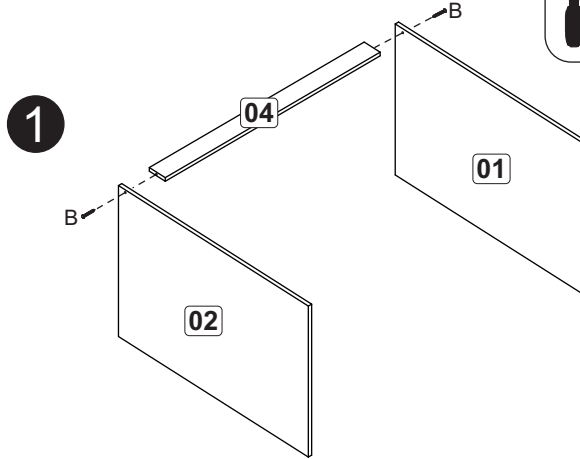

ATENCIÓN!!!

La fábrica solo es responsable por las piezas del producto. El producto debe ser ensamblado por un profesional calificado. **EL MONTAJE INCORRECTO resultará en la pérdida de la garantía y la asistencia.**

Fixação rodapé/Fijación zócalo