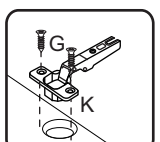

3

4

5

Fixação na parede/Fijación en la pared

Fixação rodapé/Fijación zócalo

Colocar no lado direito ou esquerdo
Colocar en el lado derecho o izquierdo

| | | | |
|---|--|---|----|
| A | | Suporte parede Soporte pared | 01 |
| B | | 4,0x40 | 14 |
| C | | Pé/Pata 130mm | 04 |
| D | | Cantoneira/Pieza L 22x22 | 01 |
| E | | 7,0x50 | 04 |
| F | | 10x10 | 35 |
| G | | 3,5x12 | 28 |
| H | | Suporte de prateleira/Soprote repisa | 12 |
| J | | Bucha/Cojinete | 01 |
| K | | Dobradiça 9mm com cajão 5mm Bisagra 9mm con base 5mm | 05 |
| L | | 160 mm | 02 |
| M | | 3,5x30 | 04 |
| N | | | 04 |
| O | | 5,0x45 | 01 |