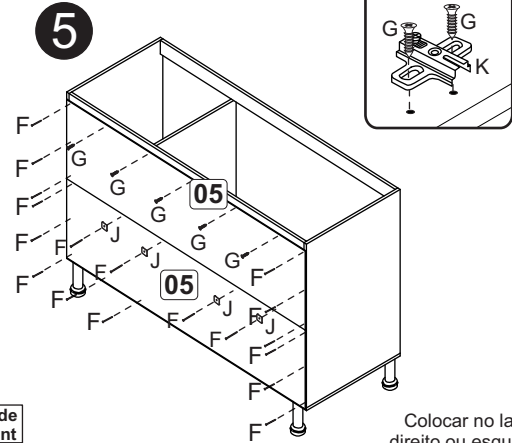

A		6x30	04
B		4,0x40	10
C		Pé/Pata 130mm	05
D		Cantoneira/Pieza L 22x22	04
E		7,0x50	05
F		10x10	35
G		3,5x12	53
H		Suporte de prateleira/Soporte repisa	04
J		Garra/Unión revés	05
K		Dobradiça 9mm com calço 5mm Bisagra 9mm con base 5mm	06
L		160 mm	04
M		Bisnaga de cola Pegamento	01
N		Presilha para pés Abrazadera para patas	06
O		3,5x30	08
P		350mm	01
Q		13x15	04

Relação de peças/ Relación piezas

Nº	Descrição/Descripción	mm	Qtde Cant
01	Lateral direita/Lateral derecha	715x496x12	01
02	Lateral esquerda/Lateral izquierda	715x496x12	01
03	Base/Base	1200x496x12	01
04	Divisão/Divisória	655x496x12	01
05	Costa/Revés	1194x345x03	02
06	Prateleira/Repisa	809x268x12	01
07	Rodapé/Zócalo	130x1200x12	01
08	Rodapé/Zócalo	130x466x12	02
09	Frete gaveta/Frete cajón	150x365x15	01
10	Lateral gaveta/Lateral cajón	350x100x15	02
11	batente/Revés cajón	306x80x12	01
12	Fundo gaveta/Fondo cajón	355x330x03	01
13	Porta/Puerta	670x410x15	02
14	Porta/Puerta	517x365x15	01
15	Travessa/Travessaño	1176x60x12	02

ATENÇÃO!!!

A fábrica responsabiliza-se somente pelas peças do produto. O produto deverá ser montado por profissional qualificado. **A MONTAGEM INCORRETA acarretará na perda da garantia e da assistência.**

ATENCIÓN!!!

La fábrica solo es responsable por las piezas del producto. El producto debe ser ensamblado por un profesional calificado. **EL MONTAJE INCORRECTO resultará en la pérdida de la garantía y la asistencia.**

Montagem gaveta Montaje Cajón

Colocar no lado direito ou esquerdo
Colocar en el lado derecho o izquierdo

Fixação rodapé Fijación zócalo