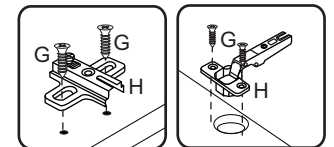

Fixação na parede/Fijación en la pared

*Utilize os parafusos de união para fixar este módulo a outro.

*Use los tornillos de unión para fijar esto módulo a otro.