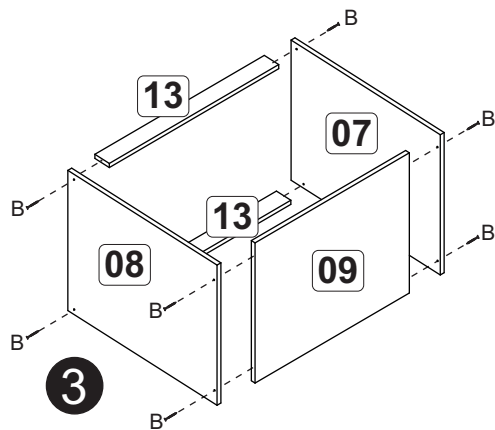

B		4,0x40	08
C		3,5x14	20
D		Bucha 8mm	02
E		5,0x45	02
F		10x10	20
G		3,5x25	04
H		160 mm - Cromado	02
J		Suporte metal com capa	02
K		Dobradiça com calço	04

1

2

3

Fixação na parede

A		6x30	02
B		4,0x40	10
C		Suporte metal com capa	04
D		3,5x14	34
E		5,0x45	04
F		10x10	40
G		Cantoneira metálica 22x22	01
H		3,5x25	06
J		Dobradiça com calço	06
K		Bucha 8mm	04
L		160mm - cromado	03
M		Cola	01
N		Suporte prateleira	04

3

Pregar as costa (07) na prateleira (11).

4

KD 21 - Kit duplo - Max

A		6x30	12
B		4,0x40	22
E		5,0 x 45	04
F		10x10	60
G		3,5x14	42
H		3,5x25	08
J		Pé cinza	04
K		Calço/dobradiça	08
L		160mm - cromado	04
M		suporte prateleira	04
O		22x22	05
Q	Cola		01

1

2

3

4

5

6

A		04
B		08

3,5x14