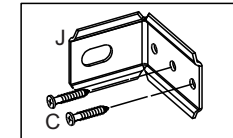

B		4,0x40	08
C		3,5x14	20
D		Bucha 8mm	02
E		5,0x45	02
F		10x10	20
G		3,5x25	04
H		160 mm - Cromado	02
J		Suporte metal com capa	02
K		Dobradiça com calço	04

1

2

3

Fixação na parede

A		6x30	02
B		4,0x40	10
C		Suporte metal com capa	04
D		3,5x14	34
E		5,0x45	04
F		10x10	40
G		Cantoneira metálica 22x22	01
H		3,5x25	06
J		Dobradiça com calço	06
K		Bucha 8mm	04
L		160mm - cromado	03
M		Cola	01
N		Suporte prateleira	04