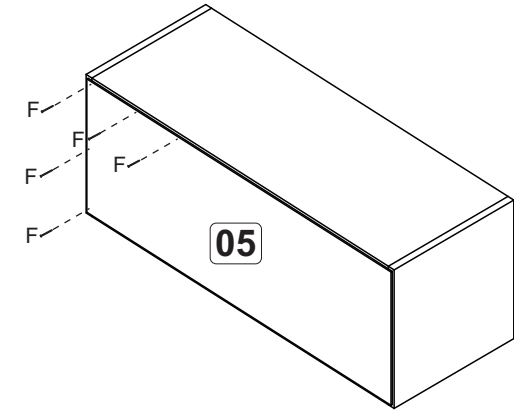

B		4,0x40	08
C		3,5x14	20
D		Bucha 8mm	02
E		5,0x45	02
F		10x10	20
G		3,5x25	04
H		160 mm - Cromado	02
J		Suporte metal com capa	02
K		Dobradiça com calço	04

1

2

3

Fixação na parede

A		6x30	02
B		4,0x40	10
C		Suporte metal com capa	04
D		3,5x14	34
E		5,0x45	04
F		10x10	40
G		Cantoneira metálica 22x22	01
H		3,5x25	06
J		Dobradiça com calço	06
K		Bucha 8mm	04
L		160mm - cromado	03
M		Cola	01
N		Suporte prateleira	04

Obs.: Usar cola nas cavilhas (A).

1

2

3

Fixação na parede

A		04
B		10
C		04
D		50
E		05
F		50
G		04
H		08
J		06
K		05
L		04
M		01
N		01
O		04

1

2

3

Pregar as costa (07) na prateleira (11).

4

KD 21 - Kit duplo - Max

A		6x30	12
B		4,0x40	22
E		5,0 x 45	04
F		10x10	60
G		3,5x14	42
H		3,5x25	08
J		Pé cinza	04
K		Calço/dobradiça	08
L		160mm - cromado	04
M		suporte prateleira	04
O		22x22	05
Q	Cola		01