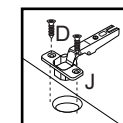

B		4,0x40	08
C		3,5x14	20
D		Bucha 8mm	02
E		5,0x45	02
F		10x10	20
G		3,5x25	04
H		160 mm - Cromado	02
J		Suporte metal com capa	02
K		Dobradiça com calço	04

1

2

3

Fixação na parede

A		6x30	02
B		4,0x40	10
C		Suporte metal com capa	04
D		3,5x14	34
E		5,0x45	04
F		10x10	40
G		Cantoneira metálica 22x22	01
H		3,5x25	06
J		Dobradiça com calço	06
K		Bucha 8mm	04
L		160mm - cromado	03
M		Cola	01
N		Suporte prateleira	04

Obs.: Usar cola nas cavilhas (A).

1

2

3

Fixação na parede

A		04
B		10
C		04
D		50
E		05
F		50
G		04
H		08
J		06
K		05
L		04
M		01
N		01
O		04

1

2