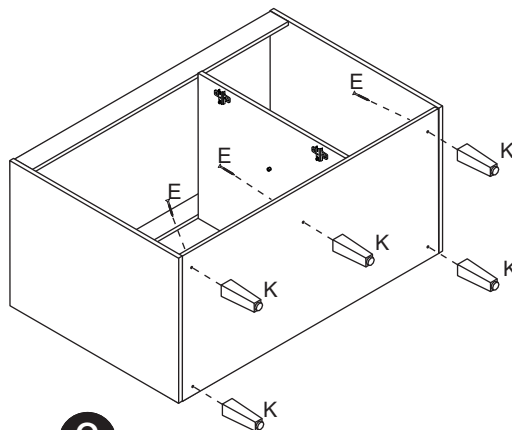

B		4,0x40	08
C		3,5x14	20
D		Bucha 8mm	02
E		5,0x45	02
F		10x10	20
G		3,5x25	04
H		160 mm - Cromado	02
J		Suporte metal com capa	02
K		Dobradiça com calço	04

1

2

3

Fixação na parede

A		6x30	02
B		4,0x40	10
C		Suporte metal com capa	04
D		3,5x14	34
E		5,0x45	04
F		10x10	40
G		Cantoneira metálica 22x22	01
H		3,5x25	06
J		Dobradiça com calço	06
K		Bucha 8mm	04
L		160mm - cromado	03
M		Cola	01
N		Suporte prateleira	04

Obs.: Usar cola nas cavilhas (A).

1

2

3

Fixação na parede

A		04
B		10
C		04
D		50
E		05
F		50
G		04
H		08
J		06
K		05
L		04
M		01
N		01
O		04

1

2