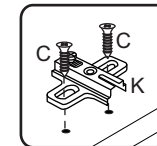

B		4,0x40	08
C		3,5x14	20
D		Bucha 8mm	02
E		5,0x45	02
F		10x10	20
G		3,5x25	04
H		160 mm - Cromado	02
J		Suporte metal com capa	02
K		Dobradiça com calço	04

1

2

3

Fixação na parede

A		6x30	02
B		4,0x40	10
C		Suporte metal com capa	04
D		3,5x14	34
E		5,0x45	04
F		10x10	40
G		Cantoneira metálica 22x22	01
H		3,5x25	06
J		Dobradiça com calço	06
K		Bucha 8mm	04
L		160mm - cromado	03
M		Cola	01
N		Suporte prateleira	04

Obs.: Usar cola nas cavilhas (A).

1

2

3

Fixação na parede

A		04
B		10
C		04
D		50
E		05
F		50
G		04
H		08
J		06
K		05
L		04
M		01
N		01
O		04

1

2