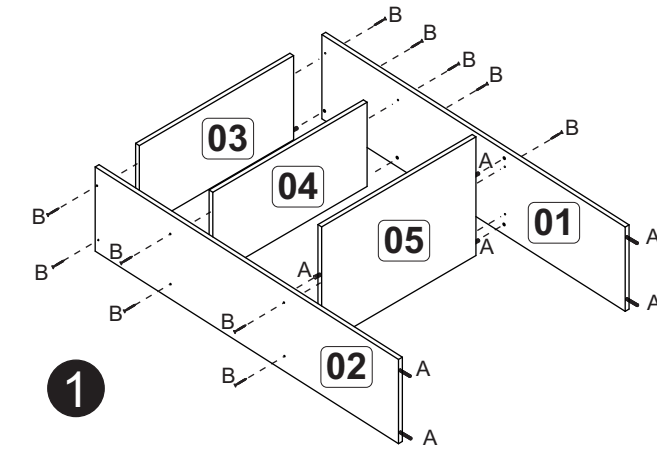

B		4,0x40	08
C		3,5x14	20
D		Bucha 8mm	02
E		5,0x45	02
F		10x10	20
G		3,5x25	04
H		160 mm - Cromado	02
J		Suporte metal com capa	02
K		Dobradiça com calço	04

1

2

3

Fixação na parede

A		6x30	02
B		4,0x40	10
C		Suporte metal com capa	04
D		3,5x14	34
E		5,0x45	04
F		10x10	40
G		Cantoneira metálica 22x22	01
H		3,5x25	06
J		Dobradiça com calço	06
K		Bucha 8mm	04
L		160mm - cromado	03
M		Cola	01
N		Suporte prateleira	04

Obs.: Usar cola nas cavilhas (A).

1

2

3

Fixação na parede

A		04
B		10
C		04
D		50
E		05
F		50
G		04
H		08
J		06
K		05
L		04
M		01
N		01
O		04

1

2

3

Pregar as costa (07) na prateleira (11).

4

KD 21 - Kit duplo - Max

A		6x30	12
B		4,0x40	22
E		5,0 x 45	04
F		10x10	60
G		3,5x14	42
H		3,5x25	08
J		Pé cinza	04
K		Calço/dobradiça	08
L		160mm - cromado	04
M		suporte prateleira	04
O		22x22	05
Q	Cola		01

1

2

3

4

5

6

A		04
B		08

3,5x14