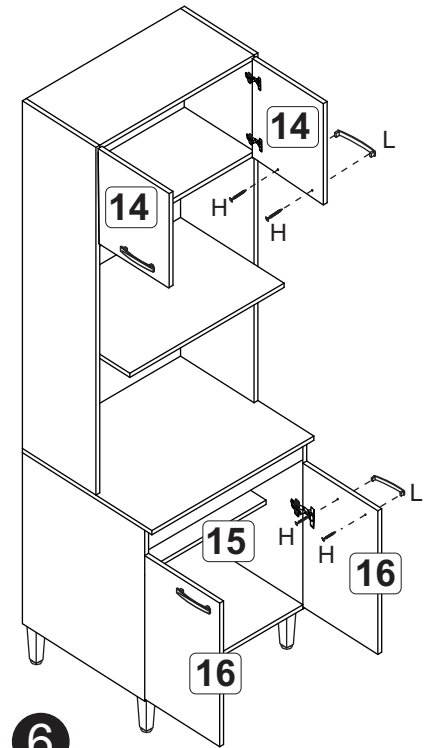

B		4,0x40	08
C		3,5x14	20
D		Bucha 8mm	02
E		5,0x45	02
F		10x10	20
G		3,5x25	04
H		160 mm - Cromado	02
J		Suporte metal com capa	02
K		Dobradiça com calço	04

1

2

3

Fixação na parede

A		6x30	02
B		4,0x40	10
C		Suporte metal com capa	04
D		3,5x14	34
E		5,0x45	04
F		10x10	40
G		Cantoneira metálica 22x22	01
H		3,5x25	06
J		Dobradiça com calço	06
K		Bucha 8mm	04
L		160mm - cromado	03
M		Cola	01
N		Suporte prateleira	04

3

Pregar as costa (07) na prateleira (11).

4

KD 21 - Kit duplo - Max

A		6x30	12
B		4,0x40	22
E		5,0 x 45	04
F		10x10	60
G		3,5x14	42
H		3,5x25	08
J		Pé cinza	04
K		Calço/dobradiça	08
L		160mm - cromado	04
M		suporte prateleira	04
O		22x22	05
Q	Cola		01

1

2

3

4

5

6

A		04
B		08

3,5x14

A		04
B		08

3,5x14