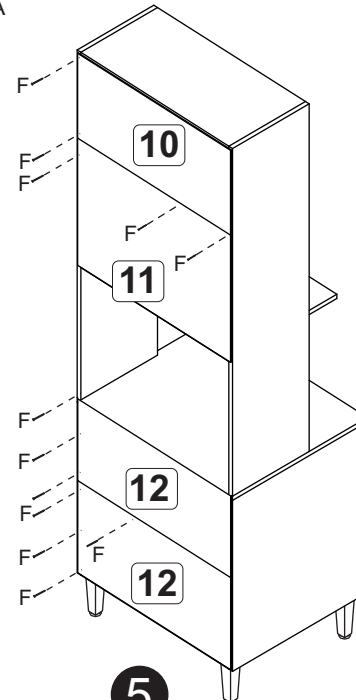

B		4,0x40	08
C		3,5x14	20
D		Bucha 8mm	02
E		5,0x45	02
F		10x10	20
G		3,5x25	04
H		160 mm - Cromado	02
J		Suporte metal com capa	02
K		Dobradiça com calço	04

1

2

3

Fixação na parede

A		6x30	02
B		4,0x40	10
C		Suporte metal com capa	04
D		3,5x14	34
E		5,0x45	04
F		10x10	40
G		Cantoneira metálica 22x22	01
H		3,5x25	06
J		Dobradiça com calço	06
K		Bucha 8mm	04
L		160mm - cromado	03
M		Cola	01
N		Suporte prateleira	04

3

Pregar as costa (07) na prateleira (11).

4

KD 21 - Kit duplo - Max

A		6x30	12
B		4,0x40	22
E		5,0 x 45	04
F		10x10	60
G		3,5x14	42
H		3,5x25	08
J		Pé cinza	04
K		Calço/dobradiça	08
L		160mm - cromado	04
M		suporte prateleira	04
O		22x22	05
Q	Cola		01

1

2

3

4

5

6

A		04
B		08

3,5x14

A		04
B		08

3,5x14