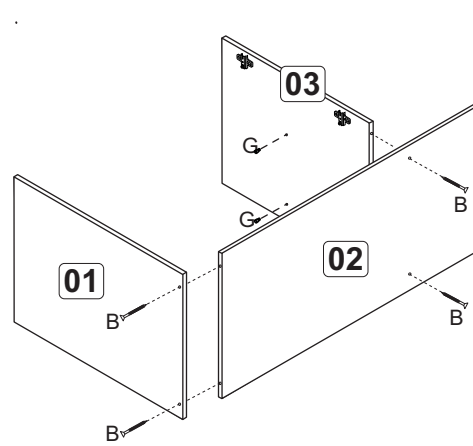

B		4,0x40	08
C		3,5x14	20
D		Bucha 8mm	02
E		5,0x45	02
F		10x10	20
G		3,5x25	04
H		160 mm - Cromado	02
J		Suporte metal com capa	02
K		Dobradiça com calço	04

1

2

3

Fixação na parede

A		6x30	02
B		4,0x40	10
C		Suporte metal com capa	04
D		3,5x14	34
E		5,0x45	04
F		10x10	40
G		Cantoneira metálica 22x22	01
H		3,5x25	06
J		Dobradiça com calço	06
K		Bucha 8mm	04
L		160mm - cromado	03
M		Cola	01
N		Suporte prateleira	04

Obs.: Usar cola nas cavilhas (A).

1

2

3

Fixação na parede

A		04
B		10
C		04
D		50
E		05
F		50
G		04
H		08
J		06
K		05
L		04
M		01
N		01
O		04

1

2

3

Pregar as costa (07) na prateleira (11).

4

KD 21 - Kit duplo - Max

A		6x30	12
B		4,0x40	22
E		5,0 x 45	04
F		10x10	60
G		3,5x14	42
H		3,5x25	08
J		Pé cinza	04
K		Calço/dobradiça	08
L		160mm - cromado	04
M		suporte prateleira	04
O		22x22	05
Q	Cola		01