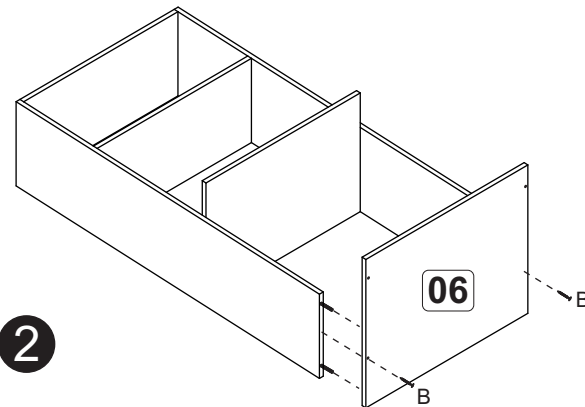

B		4,0x40	08
C		3,5x14	20
D		Bucha 8mm	02
E		5,0x45	02
F		10x10	20
G		3,5x25	04
H		160 mm - Cromado	02
J		Suporte metal com capa	02
K		Dobradiça com calço	04

1

2

3

Fixação na parede

A		6x30	02
B		4,0x40	10
C		Suporte metal com capa	04
D		3,5x14	34
E		5,0x45	04
F		10x10	40
G		Cantoneira metálica 22x22	01
H		3,5x25	06
J		Dobradiça com calço	06
K		Bucha 8mm	04
L		160mm - cromado	03
M		Cola	01
N		Suporte prateleira	04

3

Pregar as costa (07) na prateleira (11).

4

KD 21 - Kit duplo - Max

A		6x30	12
B		4,0x40	22
E		5,0 x 45	04
F		10x10	60
G		3,5x14	42
H		3,5x25	08
J		Pé cinza	04
K		Calço/dobradiça	08
L		160mm - cromado	04
M		suporte prateleira	04
O		22x22	05
Q	Cola		01

1

2

3

4

5

6

A		04
B		08

3,5x14