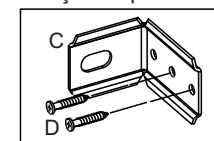

B		4,0x40	08
C		3,5x14	20
D		Bucha 8mm	02
E		5,0x45	02
F		10x10	20
G		3,5x25	04
H		160 mm - Cromado	02
J		Suporte metal com capa	02
K		Dobradiça com calço	04

1

2

3

Fixação na parede

A		6x30	02
B		4,0x40	10
C		Suporte metal com capa	04
D		3,5x14	34
E		5,0x45	04
F		10x10	40
G		Cantoneira metálica 22x22	01
H		3,5x25	06
J		Dobradiça com calço	06
K		Bucha 8mm	04
L		160mm - cromado	03
M		Cola	01
N		Suporte prateleira	04

Obs.: Usar cola nas cavilhas (A).

1

2

3

Fixação na parede

A		04
B		10
C		04
D		50
E		05
F		50
G		04
H		08
J		06
K		05
L		04
M		01
N		01
O		04

1

2