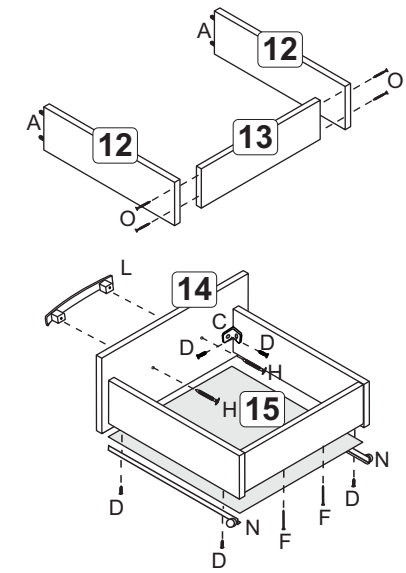

B		4,0x40	08
C		3,5x14	20
D		Bucha 8mm	02
E		5,0x45	02
F		10x10	20
G		3,5x25	04
H		160 mm - Cromado	02
J		Suporte metal com capa	02
K		Dobradiça com calço	04

1

2

3

Fixação na parede

A		6x30	02
B		4,0x40	10
C		Suporte metal com capa	04
D		3,5x14	34
E		5,0x45	04
F		10x10	40
G		Cantoneira metálica 22x22	01
H		3,5x25	06
J		Dobradiça com calço	06
K		Bucha 8mm	04
L		160mm - cromado	03
M		Cola	01
N		Suporte prateleira	04

Obs.: Usar cola nas cavilhas (A).

1

2

3

Fixação na parede

A		04
B		10
C		04
D		50
E		05
F		50
G		04
H		08
J		06
K		05
L		04
M		01
N		01
O		04

1

2

3

Pregar as costa (07) na prateleira (11).

4

KD 21 - Kit duplo - Max

A		6x30	12
B		4,0x40	22
E		5,0 x 45	04
F		10x10	60
G		3,5x14	42
H		3,5x25	08
J		Pé cinza	04
K		Calço/dobradiça	08
L		160mm - cromado	04
M		suporte prateleira	04
O		22x22	05
Q	Cola		01

1

2

3

4

5

6

A		04
B		08

3,5x14