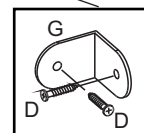

B		4,0x40	08
C		3,5x14	20
D		Bucha 8mm	02
E		5,0x45	02
F		10x10	20
G		3,5x25	04
H		160 mm - Cromado	02
J		Suporte metal com capa	02
K		Dobradiça com calço	04

1

2

3

Fixação na parede

A		6x30	02
B		4,0x40	10
C		Suporte metal com capa	04
D		3,5x14	34
E		5,0x45	04
F		10x10	40
G		Cantoneira metálica 22x22	01
H		3,5x25	06
J		Dobradiça com calço	06
K		Bucha 8mm	04
L		160mm - cromado	03
M		Cola	01
N		Suporte prateleira	04

Obs.: Usar cola nas cavilhas (A).

1

2

3

Fixação na parede

A		04
B		10
C		04
D		50
E		05
F		50
G		04
H		08
J		06
K		05
L		04
M		01
N		01
O		04

1

2