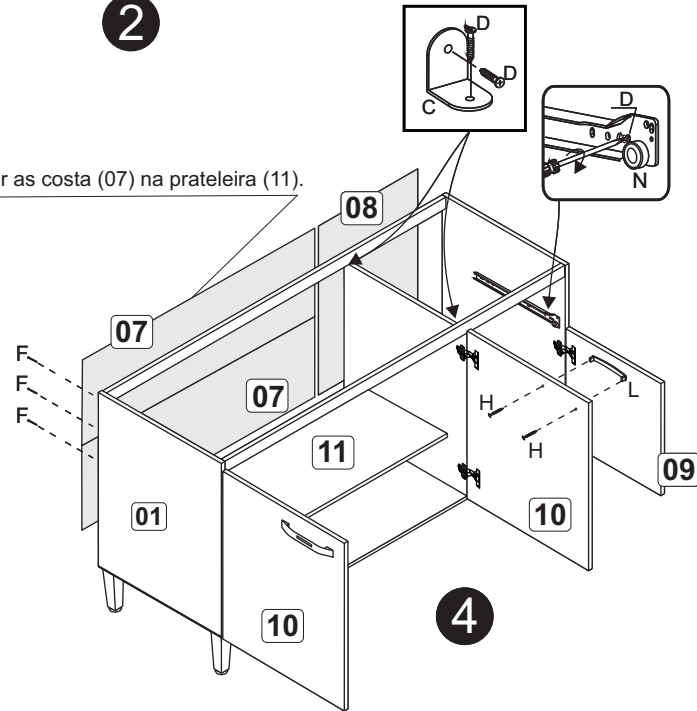

B		4,0x40	08
C		3,5x14	20
D		Bucha 8mm	02
E		5,0x45	02
F		10x10	20
G		3,5x25	04
H		160 mm - Cromado	02
J		Suporte metal com capa	02
K		Dobradiça com calço	04

1

2

3

Fixação na parede

A		6x30	02
B		4,0x40	10
C		Suporte metal com capa	04
D		3,5x14	34
E		5,0x45	04
F		10x10	40
G		Cantoneira metálica 22x22	01
H		3,5x25	06
J		Dobradiça com calço	06
K		Bucha 8mm	04
L		160mm - cromado	03
M		Cola	01
N		Suporte prateleira	04

Obs.: Usar cola nas cavilhas (A).

1

2

3

Fixação na parede

A		04
B		10
C		04
D		50
E		05
F		50
G		04
H		08
J		06
K		05
L		04
M		01
N		01
O		04

1

2

3

Pregar as costa (07) na prateleira (11).

4

KD 21 - Kit duplo - Max

A		6x30	12
B		4,0x40	22
E		5,0 x 45	04
F		10x10	60
G		3,5x14	42
H		3,5x25	08
J		Pé cinza	04
K		Calço/dobradiça	08
L		160mm - cromado	04
M		suporte prateleira	04
O		22x22	05
Q	Cola		01