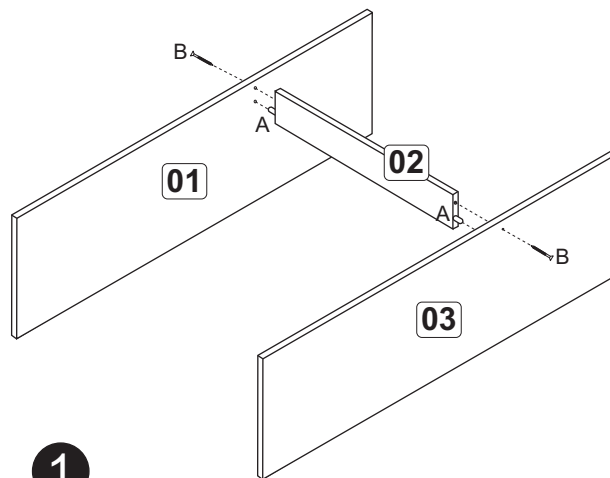

B		4,0x40	08
C		3,5x14	20
D		Bucha 8mm	02
E		5,0x45	02
F		10x10	20
G		3,5x25	04
H		160 mm - Cromado	02
J		Suporte metal com capa	02
K		Dobradiça com calço	04

1

2

3

Fixação na parede

A		6x30	02
B		4,0x40	10
C		Suporte metal com capa	04
D		3,5x14	34
E		5,0x45	04
F		10x10	40
G		Cantoneira metálica 22x22	01
H		3,5x25	06
J		Dobradiça com calço	06
K		Bucha 8mm	04
L		160mm - cromado	03
M		Cola	01
N		Suporte prateleira	04

Obs.: Usar cola nas cavilhas (A).

1

2

3

Fixação na parede

A		04
B		10
C		04
D		50
E		05
F		50
G		04
H		08
J		06
K		05
L		04
M		01
N		01
O		04

1

2