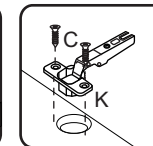

B		4,0x40	08
C		3,5x14	20
D		Bucha 8mm	02
E		5,0x45	02
F		10x10	20
G		3,5x25	04
H		160 mm - Cromado	02
J		Suporte metal com capa	02
K		Dobradiça com calço	04

1

2

3

Fixação na parede

A		6x30	02
B		4,0x40	10
C		Suporte metal com capa	04
D		3,5x14	34
E		5,0x45	04
F		10x10	40
G		Cantoneira metálica 22x22	01
H		3,5x25	06
J		Dobradiça com calço	06
K		Bucha 8mm	04
L		160mm - cromado	03
M		Cola	01
N		Suporte prateleira	04

Obs.: Usar cola nas cavilhas (A).

1

2

3

Fixação na parede

A		04
B		10
C		04
D		50
E		05
F		50
G		04
H		08
J		06
K		05
L		04
M		01
N		01
O		04

1

2