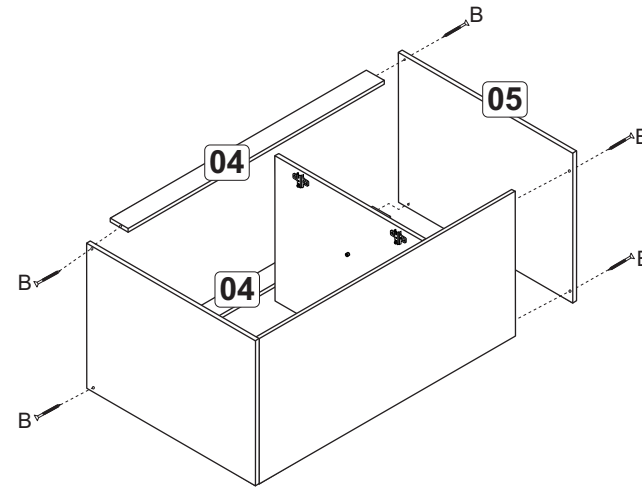

B		4,0x40	08
C		3,5x14	20
D		Bucha 8mm	02
E		5,0x45	02
F		10x10	20
G		3,5x25	04
H		160 mm - Cromado	02
J		Suporte metal com capa	02
K		Dobradiça com calço	04

1

2

3

Fixação na parede

A		6x30	02
B		4,0x40	10
C		Suporte metal com capa	04
D		3,5x14	34
E		5,0x45	04
F		10x10	40
G		Cantoneira metálica 22x22	01
H		3,5x25	06
J		Dobradiça com calço	06
K		Bucha 8mm	04
L		160mm - cromado	03
M		Cola	01
N		Suporte prateleira	04

Obs.: Usar cola nas cavilhas (A).

1

2

3

Fixação na parede

A		04
B		10
C		04
D		50
E		05
F		50
G		04
H		08
J		06
K		05
L		04
M		01
N		01
O		04

1

2