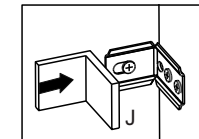

B		4,0x40	08
C		3,5x14	20
D		Bucha 8mm	02
E		5,0x45	02
F		10x10	20
G		3,5x25	04
H		160 mm - Cromado	02
J		Suporte metal com capa	02
K		Dobradiça com calço	04

1

2

3

Fixação na parede

A		6x30	02
B		4,0x40	10
C		Suporte metal com capa	04
D		3,5x14	34
E		5,0x45	04
F		10x10	40
G		Cantoneira metálica 22x22	01
H		3,5x25	06
J		Dobradiça com calço	06
K		Bucha 8mm	04
L		160mm - cromado	03
M		Cola	01
N		Suporte prateleira	04