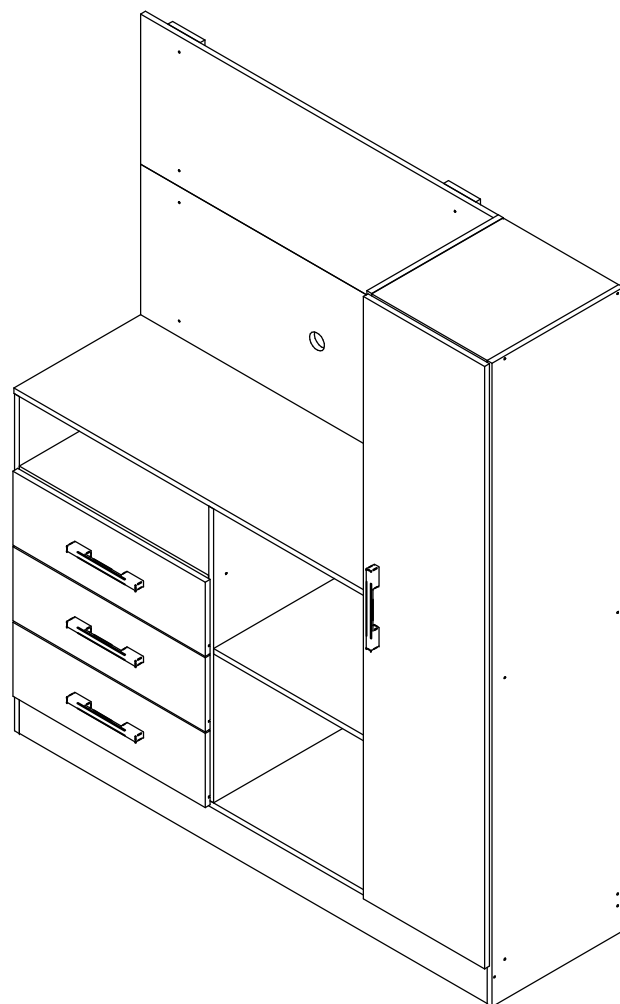

1045 Comoda Painei

Instruções de Montagem Assembly Instructions / Instrucciones de Montaje

01

Lista de peças / Parts lists / Lista de piezas

Lista de ferragens Hardware list Lista de materiales			Lista de peças / Parts lists / Lista de piezas			
REF		QNT	Nº	Descrição	Dimensão	Quant.
A	Cavilha 6 x 30	45	01	Painel Inferior/Panel Inferior	1100x406x15	1
B	Parafuso Flange 3,5 x 40	29	02	Painel Superior/Panel Superior	1100x406x15	1
C	Parafuso Flange 5x60	08	03	Travessa Lateral/Carril Lateral	812x100x15	2
D	Parafuso Flange 3,5x22	08	04	Base/Base	1459x410x15	1
E	Prego 10 x 10	120	05	Lateral Esq/Izquierdo	910x410x15	1
F	Parafuso chato 3,5x14	62	06	Tampo/Tapa	1100x410x15	1
G	Prego 13 x 15	12	07	Div Menor/Divisor más Pequeño	794x410x15	1
H	Cantoneira 20x20	11	08	Rodape Central/Zólcaco Central	369x100x15	1
I	Sapatas	09	09	Frente Gaveta/Frente del Cajón	600x200x15	3
J	Puxador	04	10	Lateral Gaveta/Lado del Cajón	400x100x15	6
K	Dobradiça	03	11	Costa Gaveta/Costa del Cajón	536x100x15	3
L	Corrediça	03	12	Fundo Gaveta/Cajón de Abajo	565x404x03	3
M	Parafuso chato 4x25	12	13	Tampo Gaveta/Tapa del Cajón	590x410x15	1
N	Suporte Prateleira	12	14	Prat Movel Maior/Estante Móvil más Grande	478x410x15	1
O	Bucha Plástica	08	15	Divisão Maior/Divisor más Grande	1622x410x15	1
P	Garra Metal	10	16	Lateral Direita/Lateral Derecho	1737x410x15	1
			17	Prateleira Fixa/Estante Fijo	360x410x15	2
			18	Prat Movel Menor/Estante Móvil más Pequeña	360x410x15	2
			19	Porta/Puerta	1662x378x15	1
			20	Rodape Frontal/Zólcaco Frontal	1459x100x15	1
			21	Rodape Traseiro/Zólcaco Trasero	1459x100x15	1
			22	Costa Lateral/Costa Lateral	1630x380x03	1
			23	Costa Central/Costa Central	409x494x03	2
			24	Costa/Costa	610x308x03	2