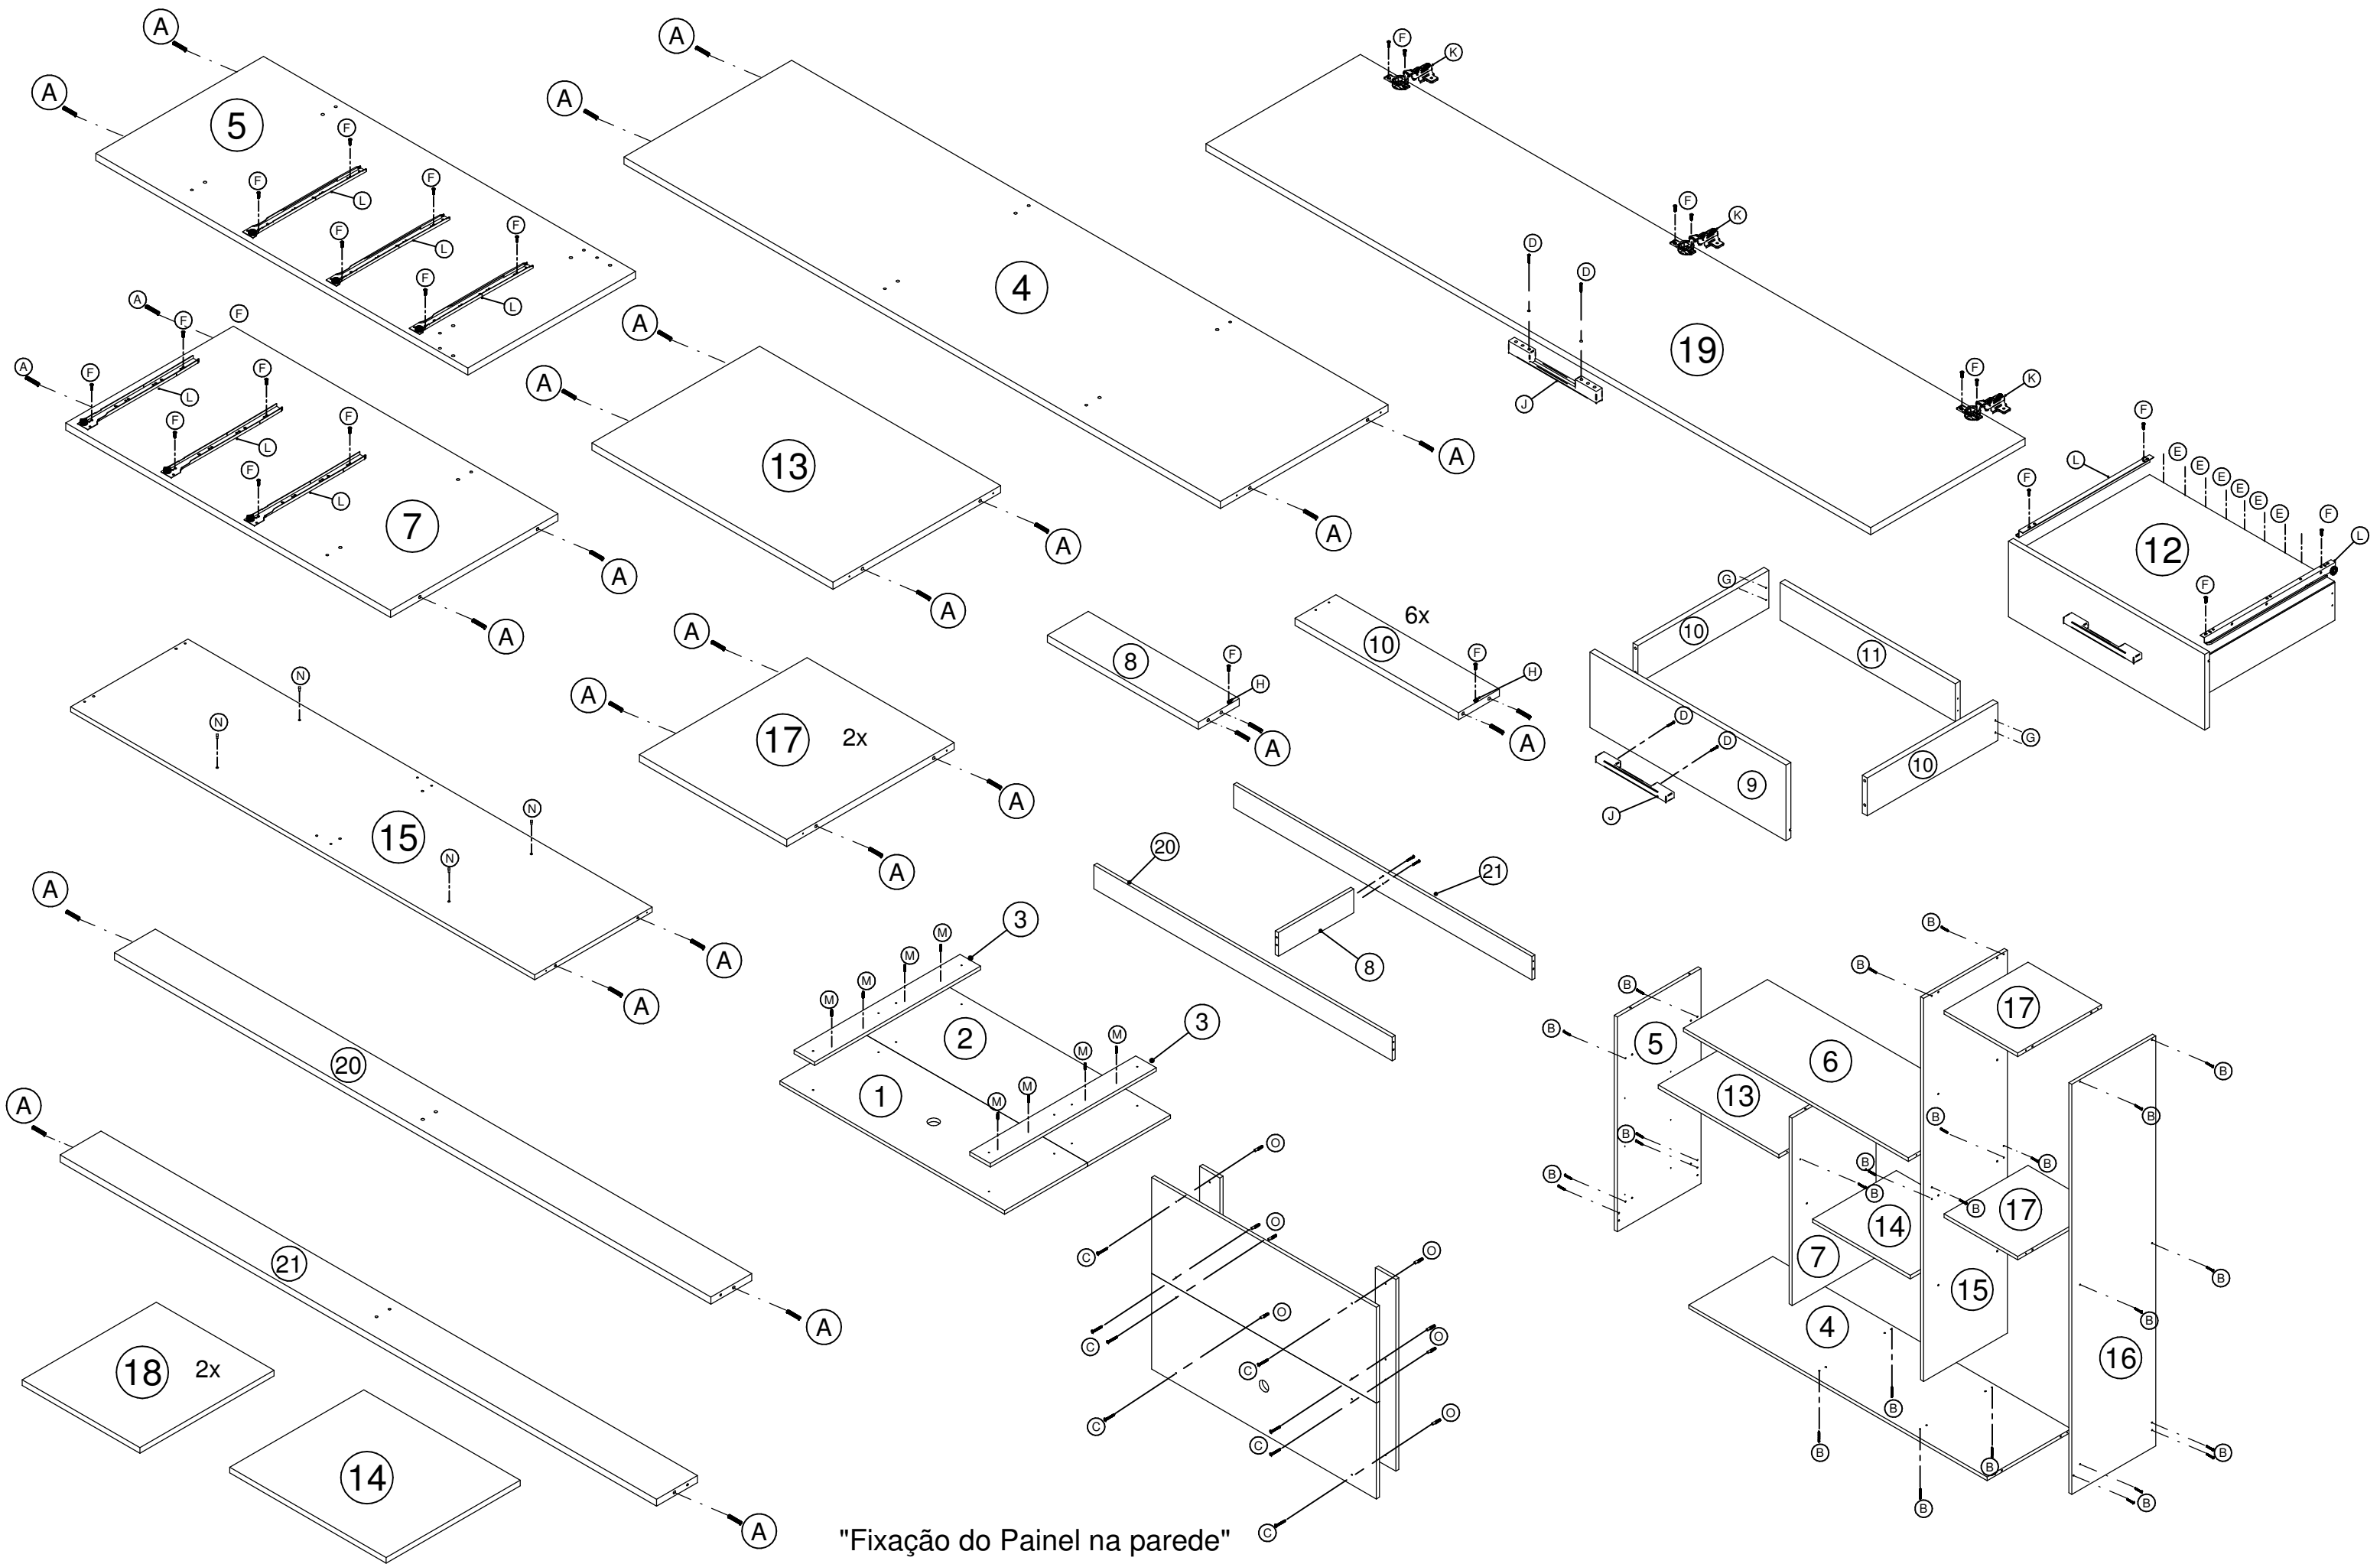

1045 Comoda Painei

Instruções de Montagem Assembly Instructions / Instrucciones de Montaje

01

Lista de peças / Parts lists / Lista de piezas

Lista de ferragens Hardware list Lista de materiales			Lista de peças / Parts lists / Lista de piezas			
REF		QNT	Nº	Descrição	Dimensão	Quant.
A	Cavilha 6 x 30	45	01	Painel Inferior/Panel Inferior	1100x406x15	1
B	Parafuso Flange 3,5 x 40	29	02	Painel Superior/Panel Superior	1100x406x15	1
C	Parafuso Flange 5x60	08	03	Travessa Lateral/Carril Lateral	812x100x15	2
D	Parafuso Flange 3,5x22	08	04	Base/Base	1459x410x15	1
E	Prego 10 x 10	120	05	Lateral Esq/Izquierdo	910x410x15	1
F	Parafuso chato 3,5x14	62	06	Tampo/Tapa	1100x410x15	1
G	Prego 13 x 15	12	07	Div Menor/Divisor más Pequeño	794x410x15	1
H	Cantoneira 20x20	11	08	Rodape Central/Zólcaco Central	369x100x15	1
I	Sapatas	09	09	Frente Gaveta/Frente del Cajón	600x200x15	3
J	Puxador	04	10	Lateral Gaveta/Lado del Cajón	400x100x15	6
K	Dobradiça	03	11	Costa Gaveta/Costa del Cajón	536x100x15	3
L	Corrediça	03	12	Fundo Gaveta/Cajón de Abajo	565x404x03	3
M	Parafuso chato 4x25	12	13	Tampo Gaveta/Tapa del Cajón	590x410x15	1
N	Suporte Prateleira	12	14	Prat Movel Maior/Estante Móvil más Grande	478x410x15	1
O	Bucha Plástica	08	15	Divisão Maior/Divisor más Grande	1622x410x15	1
P	Garra Metal	10	16	Lateral Direita/Lateral Derecho	1737x410x15	1
			17	Prateleira Fixa/Estante Fijo	360x410x15	2
			18	Prat Movel Menor/Estante Móvil más Pequeña	360x410x15	2
			19	Porta/Puerta	1662x378x15	1
			20	Rodape Frontal/Zólcaco Frontal	1459x100x15	1
			21	Rodape Traseiro/Zólcaco Trasero	1459x100x15	1
			22	Costa Lateral/Costa Lateral	1630x380x03	1
			23	Costa Central/Costa Central	409x494x03	2
			24	Costa/Costa	610x308x03	2

Rev.: 00 - 06/03/2020

"Fixação do Painel na parede"