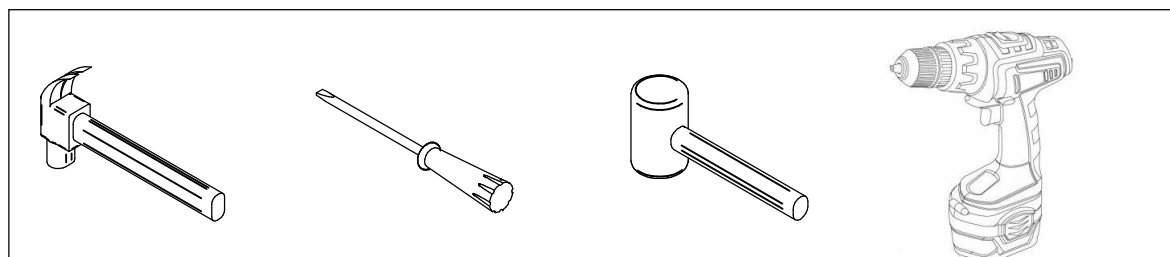

Ferramentas Necessárias Herramientas Necesarias

**Antes de montar seu móvel, leia cuidadosamente o Manual de Instruções e o mantenha para futuras consultas.
OBRIGADO.**

**Antes de montar sus muebles, lea cuidadosamente el Manual de instrucciones y guárdelo para futuras referencias.
GRACIAS**

Rev.: 00 - 06/03/2020