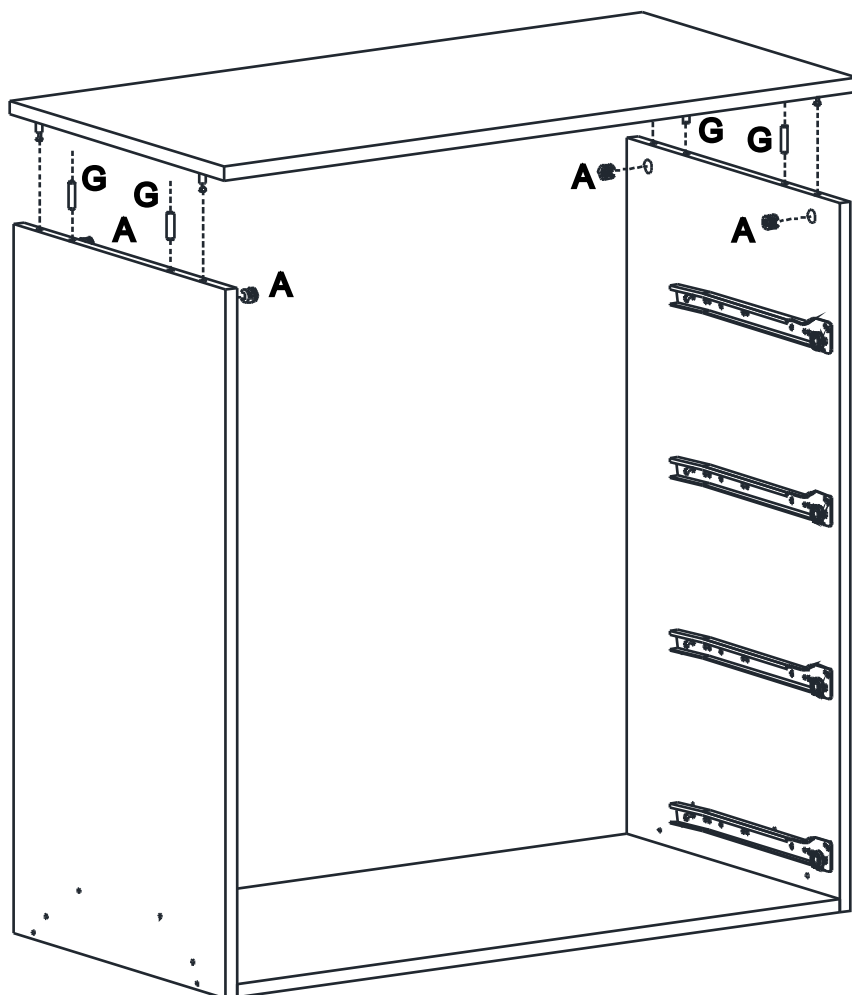

LISTA DE PEÇAS

Nº PEÇA	CÓD. IND.	DESCRIÇÃO	QTD.	COMP. (mm)	LARG. (mm)	ESP. (mm)
01		Lateral Direita	1	791	415	15
02		Lateral Esquerda	1	791	415	15
03		Tampo	1	835	420	15
04		Base	1	795	415	15
05		Lateral de Gaveta	8	350	120	15
06		Costa de Gaveta	4	739	120	15
07		Fundo de Gaveta	4	769	355	03
08		Costa	2	791	405	03
09		Frente de Gaveta	4	787	189	18
10		Pé Goleira	2			28

LISTA DE PEÇAS

LISTA DE FERRAGENS

<p>A</p>  <p>x04</p> <p>Tambor Minifix 15x12mm</p>	<p>B</p>  <p>x04</p> <p>Parafuso Minifix</p>	<p>C</p>  <p>x12</p> <p>Parafuso 4,5x50mm CC</p>	<p>D</p>  <p>x08</p> <p>Parafuso 4,5x40mm CC</p>
<p>E</p>  <p>x32</p> <p>Parafuso 3,5x12mm CC</p>	<p>F</p>  <p>x32</p> <p>Parafuso 3,5x12mm CP</p>	<p>G</p>  <p>x40</p> <p>Cavilha 8x30mm</p>	<p>H</p>  <p>x80</p> <p>Prego 10x10</p>
<p>I</p>  <p>x16</p> <p>Chapa "L" 20x20x20mm</p>	<p>J</p>  <p>x04</p> <p>Corrediça 350mm</p>	<p>K</p>  <p>x01</p> <p>Perfil "H" 791mm</p>	

01

02

03

04

05

06

07

x4