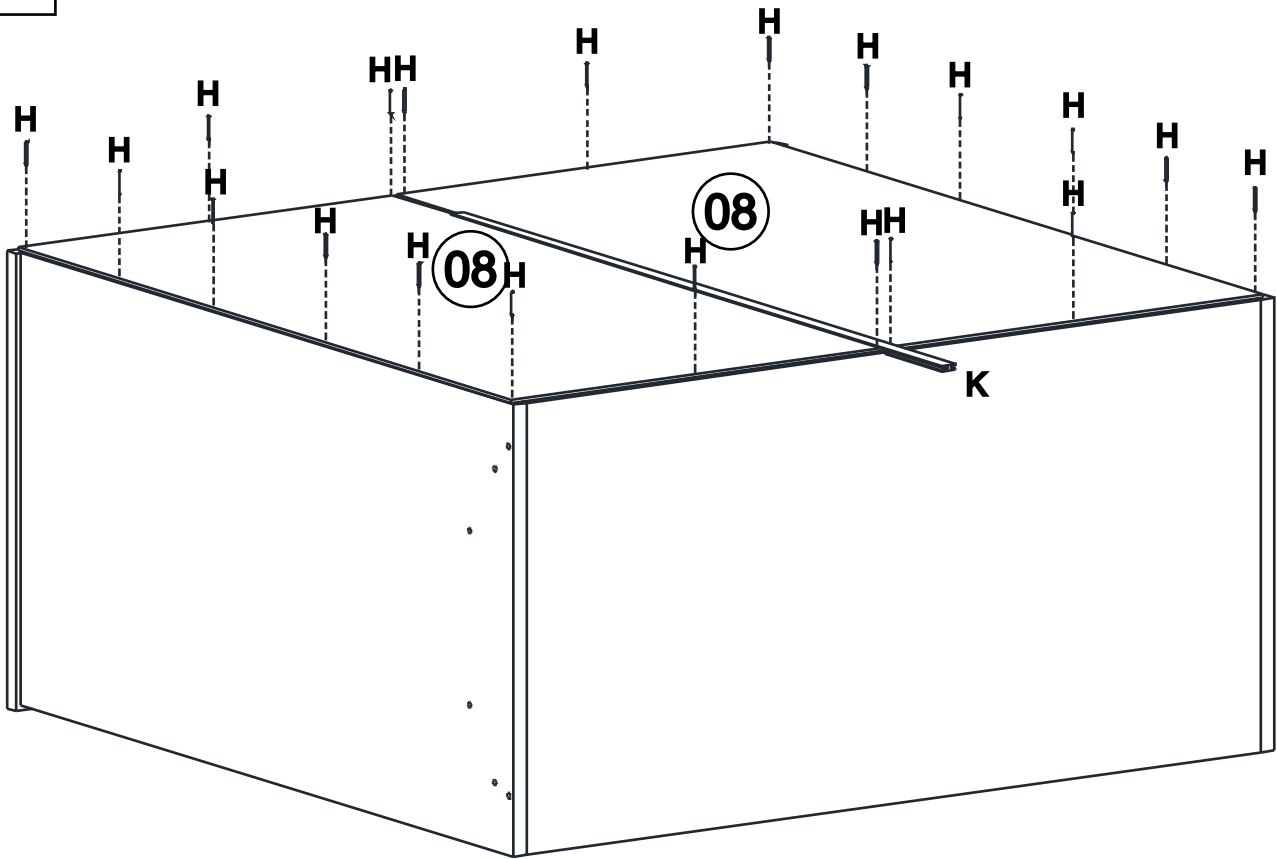

LISTA DE PEÇAS

Nº PEÇA	CÓD. IND.	DESCRIÇÃO	QTD.	COMP. (mm)	LARG. (mm)	ESP. (mm)
01		Lateral Direita	1	791	415	15
02		Lateral Esquerda	1	791	415	15
03		Tampo	1	835	420	15
04		Base	1	795	415	15
05		Lateral de Gaveta	8	350	120	15
06		Costa de Gaveta	4	739	120	15
07		Fundo de Gaveta	4	769	355	03
08		Costa	2	791	405	03
09		Frente de Gaveta	4	787	189	18
10		Pé Goleira	2			28

LISTA DE PEÇAS

LISTA DE FERRAGENS

<p>A</p>  <p>x04</p> <p>Tambor Minifix 15x12mm</p>	<p>B</p>  <p>x04</p> <p>Parafuso Minifix</p>	<p>C</p>  <p>x12</p> <p>Parafuso 4,5x50mm CC</p>	<p>D</p>  <p>x08</p> <p>Parafuso 4,5x40mm CC</p>
<p>E</p>  <p>x32</p> <p>Parafuso 3,5x12mm CC</p>	<p>F</p>  <p>x32</p> <p>Parafuso 3,5x12mm CP</p>	<p>G</p>  <p>x40</p> <p>Cavilha 8x30mm</p>	<p>H</p>  <p>x80</p> <p>Prego 10x10</p>
<p>I</p>  <p>x16</p> <p>Chapa "L" 20x20x20mm</p>	<p>J</p>  <p>x04</p> <p>Corrediça 350mm</p>	<p>K</p>  <p>x01</p> <p>Perfil "H" 791mm</p>	

01

02

03

04

05

06

07

x4