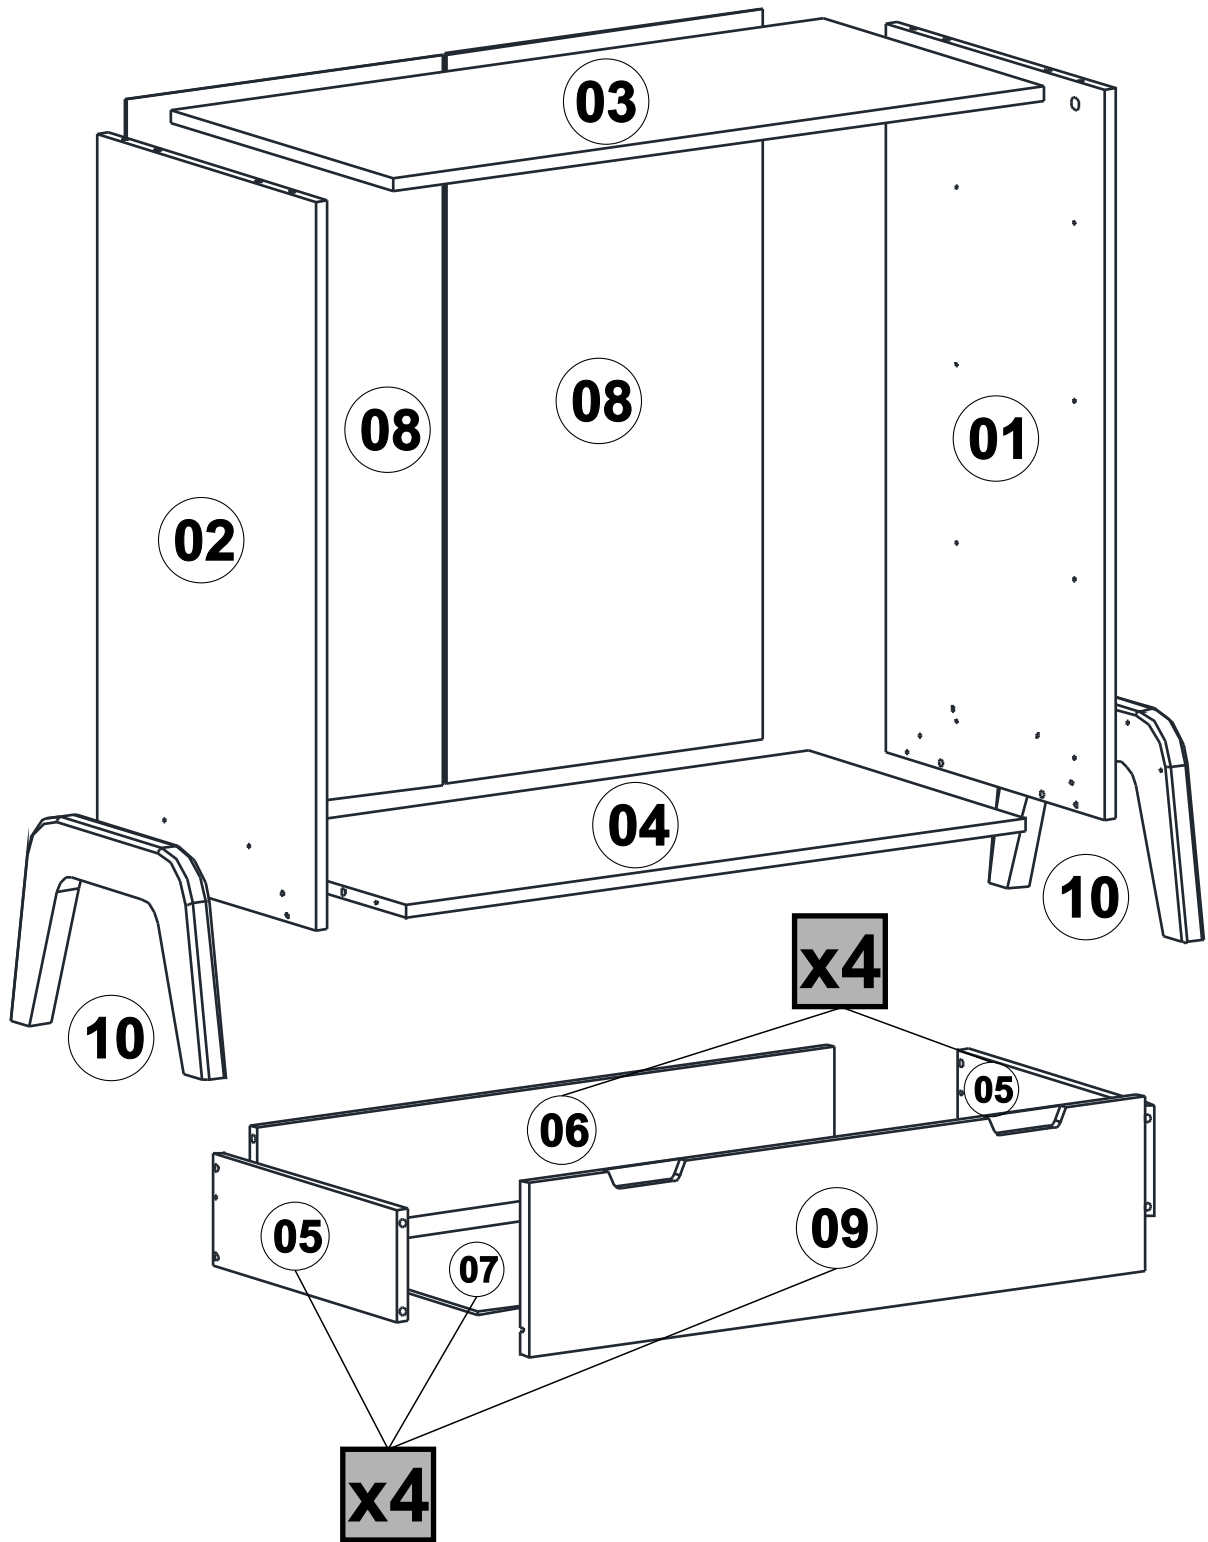

Instruções de Montagem

Instrucciones de Montaje

Assembly Instructions

REF.

BF-1004

HECOL
móveis

Rua Arlindo Baccin, 601 - Lot. Vinhedos,
Bento Gonçalves, RS - CEP: 95707-150
Fone: (54) 3454-5900
contato@hecolmoveis.com.br

LISTA DE PEÇAS

Nº PEÇA	CÓD. IND.	DESCRIÇÃO	QTD.	COMP. (mm)	LARG. (mm)	ESP. (mm)
01		Lateral Direita	1	791	415	15
02		Lateral Esquerda	1	791	415	15
03		Tampo	1	835	420	15
04		Base	1	795	415	15
05		Lateral de Gaveta	8	350	120	15
06		Costa de Gaveta	4	739	120	15
07		Fundo de Gaveta	4	769	355	03
08		Costa	2	791	405	03
09		Frente de Gaveta	4	787	189	18
10		Pé Goleira	2			28

LISTA DE PEÇAS

LISTA DE FERRAGENS

<p>A</p>  <p>x04</p> <p>Tambor Minifix 15x12mm</p>	<p>B</p>  <p>x04</p> <p>Parafuso Minifix</p>	<p>C</p>  <p>x12</p> <p>Parafuso 4,5x50mm CC</p>	<p>D</p>  <p>x08</p> <p>Parafuso 4,5x40mm CC</p>
<p>E</p>  <p>x32</p> <p>Parafuso 3,5x12mm CC</p>	<p>F</p>  <p>x32</p> <p>Parafuso 3,5x12mm CP</p>	<p>G</p>  <p>x40</p> <p>Cavilha 8x30mm</p>	<p>H</p>  <p>x80</p> <p>Prego 10x10</p>
<p>I</p>  <p>x16</p> <p>Chapa "L" 20x20x20mm</p>	<p>J</p>  <p>x04</p> <p>Corrediça 350mm</p>	<p>K</p>  <p>x01</p> <p>Perfil "H" 791mm</p>	

01

02

03

04

05

06

07

x4