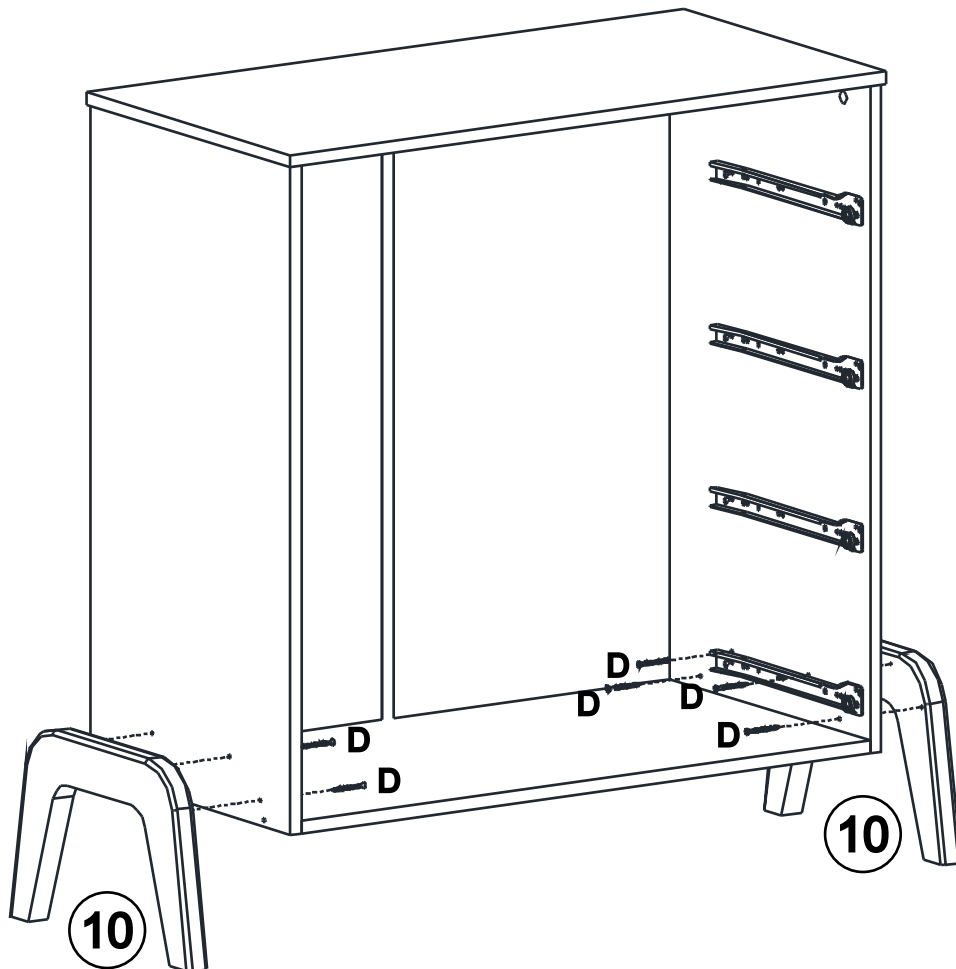

LISTA DE PEÇAS

Nº PEÇA	CÓD. IND.	DESCRIÇÃO	QTD.	COMP. (mm)	LARG. (mm)	ESP. (mm)
01		Lateral Direita	1	791	415	15
02		Lateral Esquerda	1	791	415	15
03		Tampo	1	835	420	15
04		Base	1	795	415	15
05		Lateral de Gaveta	8	350	120	15
06		Costa de Gaveta	4	739	120	15
07		Fundo de Gaveta	4	769	355	03
08		Costa	2	791	405	03
09		Frente de Gaveta	4	787	189	18
10		Pé Goleira	2			28

LISTA DE PEÇAS

LISTA DE FERRAGENS

<p>A</p>  <p>x04</p> <p>Tambor Minifix 15x12mm</p>	<p>B</p>  <p>x04</p> <p>Parafuso Minifix</p>	<p>C</p>  <p>x12</p> <p>Parafuso 4,5x50mm CC</p>	<p>D</p>  <p>x08</p> <p>Parafuso 4,5x40mm CC</p>
<p>E</p>  <p>x32</p> <p>Parafuso 3,5x12mm CC</p>	<p>F</p>  <p>x32</p> <p>Parafuso 3,5x12mm CP</p>	<p>G</p>  <p>x40</p> <p>Cavilha 8x30mm</p>	<p>H</p>  <p>x80</p> <p>Prego 10x10</p>
<p>I</p>  <p>x16</p> <p>Chapa "L" 20x20x20mm</p>	<p>J</p>  <p>x04</p> <p>Corrediça 350mm</p>	<p>K</p>  <p>x01</p> <p>Perfil "H" 791mm</p>	

01

02

03

04

05

06

07

x4