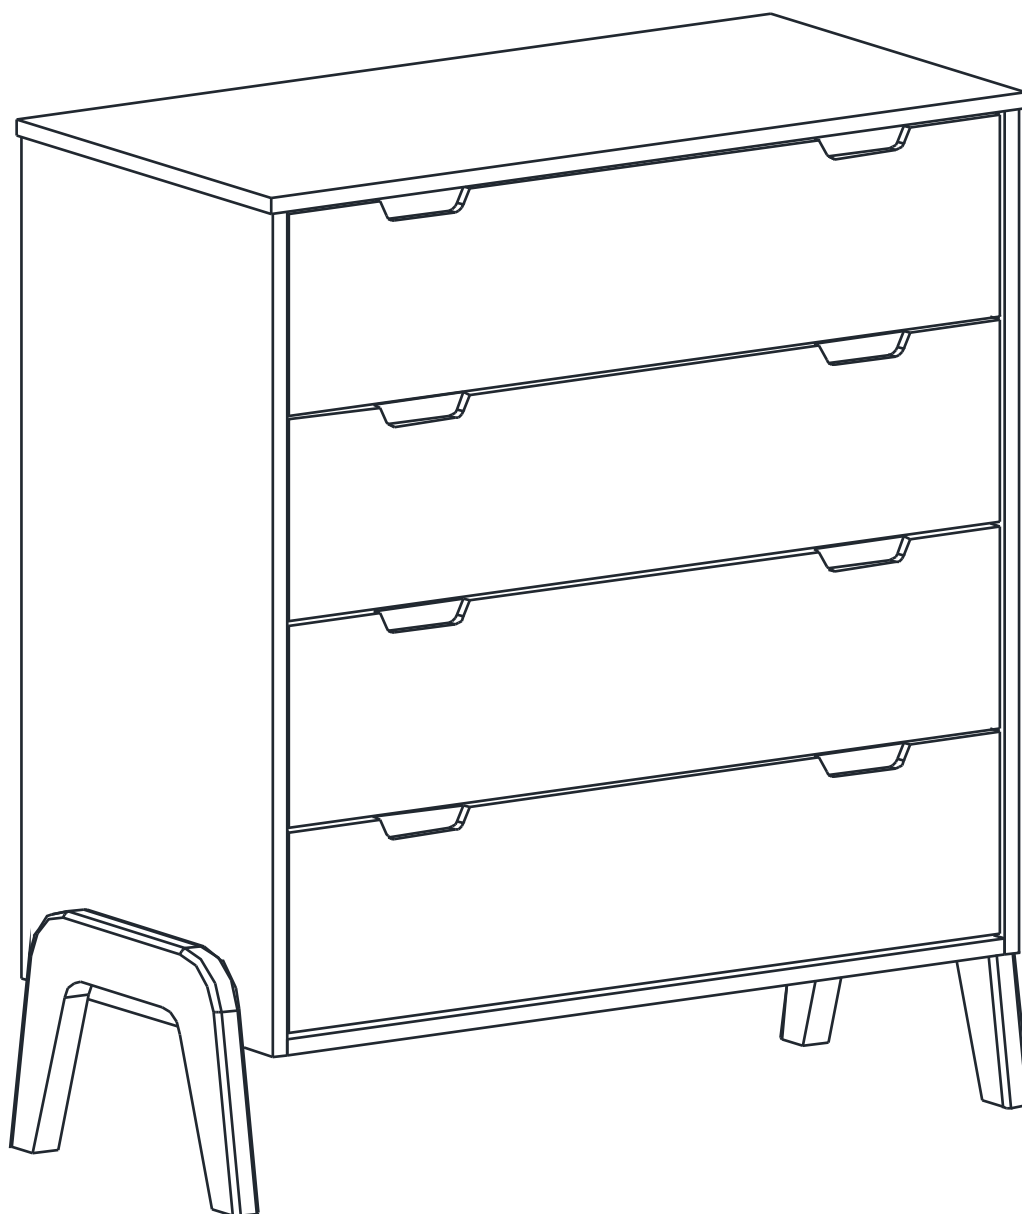

Instruções de Montagem

Instrucciones de Montaje

Assembly Instructions

REF.

BF-1004

HECOL
móveis

Rua Arlindo Baccin, 601 - Lot. Vinhedos,
Bento Gonçalves, RS - CEP: 95707-150
Fone: (54) 3454-5900
contato@hecolmoveis.com.br

LISTA DE PEÇAS

Nº PEÇA	CÓD. IND.	DESCRIÇÃO	QTD.	COMP. (mm)	LARG. (mm)	ESP. (mm)
01		Lateral Direita	1	791	415	15
02		Lateral Esquerda	1	791	415	15
03		Tampo	1	835	420	15
04		Base	1	795	415	15
05		Lateral de Gaveta	8	350	120	15
06		Costa de Gaveta	4	739	120	15
07		Fundo de Gaveta	4	769	355	03
08		Costa	2	791	405	03
09		Frente de Gaveta	4	787	189	18
10		Pé Goleira	2			28