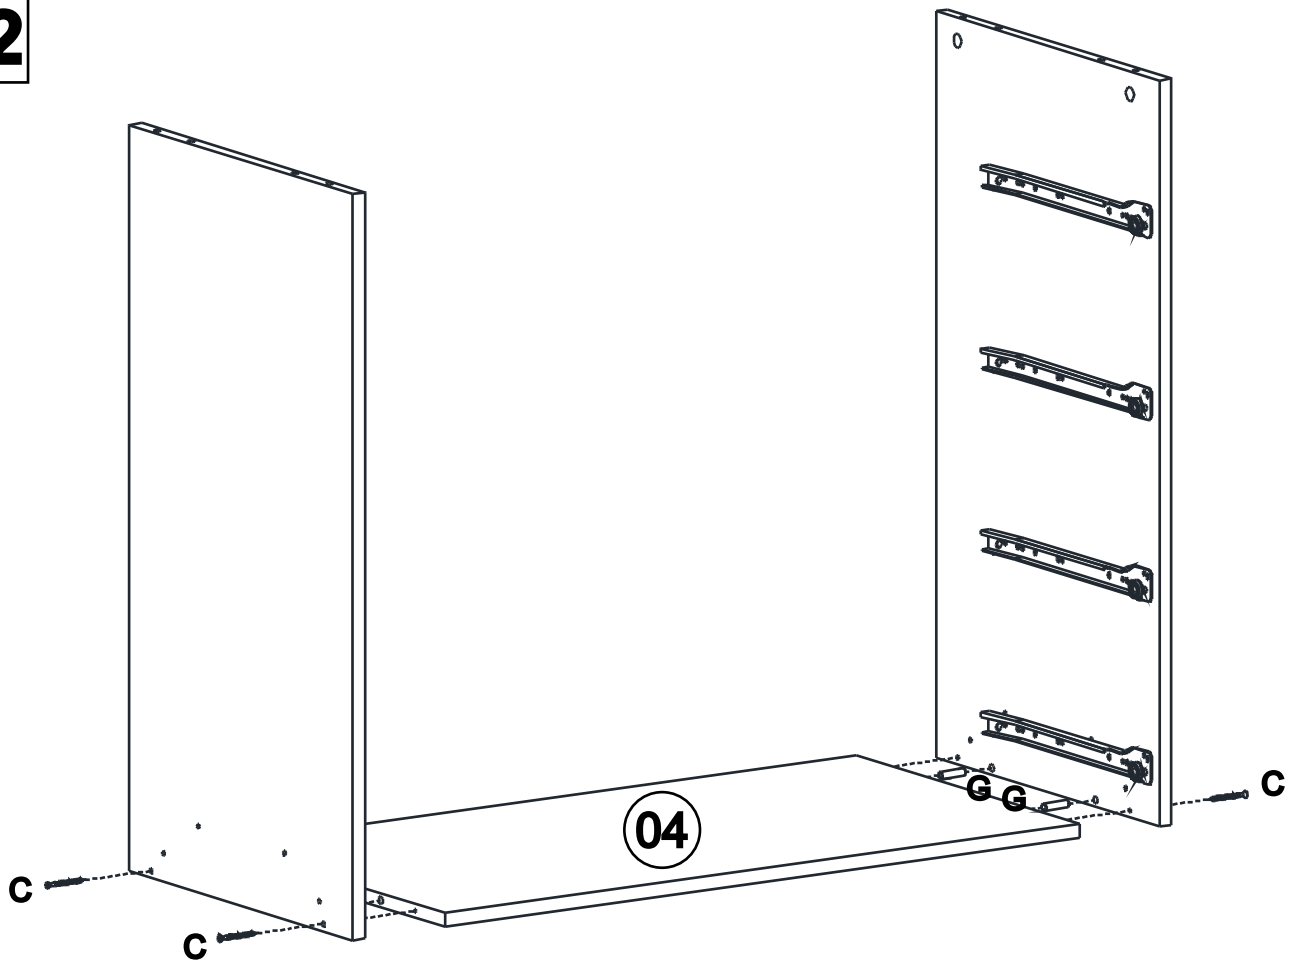

LISTA DE PEÇAS

Nº PEÇA	CÓD. IND.	DESCRIÇÃO	QTD.	COMP. (mm)	LARG. (mm)	ESP. (mm)
01		Lateral Direita	1	791	415	15
02		Lateral Esquerda	1	791	415	15
03		Tampo	1	835	420	15
04		Base	1	795	415	15
05		Lateral de Gaveta	8	350	120	15
06		Costa de Gaveta	4	739	120	15
07		Fundo de Gaveta	4	769	355	03
08		Costa	2	791	405	03
09		Frente de Gaveta	4	787	189	18
10		Pé Goleira	2			28

LISTA DE PEÇAS

LISTA DE FERRAGENS

<p>A</p>  <p>x04</p> <p>Tambor Minifix 15x12mm</p>	<p>B</p>  <p>x04</p> <p>Parafuso Minifix</p>	<p>C</p>  <p>x12</p> <p>Parafuso 4,5x50mm CC</p>	<p>D</p>  <p>x08</p> <p>Parafuso 4,5x40mm CC</p>
<p>E</p>  <p>x32</p> <p>Parafuso 3,5x12mm CC</p>	<p>F</p>  <p>x32</p> <p>Parafuso 3,5x12mm CP</p>	<p>G</p>  <p>x40</p> <p>Cavilha 8x30mm</p>	<p>H</p>  <p>x80</p> <p>Prego 10x10</p>
<p>I</p>  <p>x16</p> <p>Chapa "L" 20x20x20mm</p>	<p>J</p>  <p>x04</p> <p>Corrediça 350mm</p>	<p>K</p>  <p>x01</p> <p>Perfil "H" 791mm</p>	

01

02

03

04

05

06

07

x4