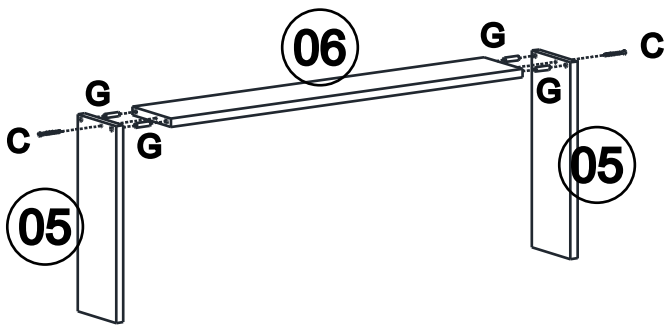

LISTA DE PEÇAS

Nº PEÇA	CÓD. IND.	DESCRIÇÃO	QTD.	COMP. (mm)	LARG. (mm)	ESP. (mm)
01		Lateral Direita	1	791	415	15
02		Lateral Esquerda	1	791	415	15
03		Tampo	1	835	420	15
04		Base	1	795	415	15
05		Lateral de Gaveta	8	350	120	15
06		Costa de Gaveta	4	739	120	15
07		Fundo de Gaveta	4	769	355	03
08		Costa	2	791	405	03
09		Frente de Gaveta	4	787	189	18
10		Pé Goleira	2			28

LISTA DE PEÇAS

LISTA DE FERRAGENS

<p>A</p>  <p>x04</p> <p>Tambor Minifix 15x12mm</p>	<p>B</p>  <p>x04</p> <p>Parafuso Minifix</p>	<p>C</p>  <p>x12</p> <p>Parafuso 4,5x50mm CC</p>	<p>D</p>  <p>x08</p> <p>Parafuso 4,5x40mm CC</p>
<p>E</p>  <p>x32</p> <p>Parafuso 3,5x12mm CC</p>	<p>F</p>  <p>x32</p> <p>Parafuso 3,5x12mm CP</p>	<p>G</p>  <p>x40</p> <p>Cavilha 8x30mm</p>	<p>H</p>  <p>x80</p> <p>Prego 10x10</p>
<p>I</p>  <p>x16</p> <p>Chapa "L" 20x20x20mm</p>	<p>J</p>  <p>x04</p> <p>Corrediça 350mm</p>	<p>K</p>  <p>x01</p> <p>Perfil "H" 791mm</p>	

01

02

03

04

05

06

07

x4