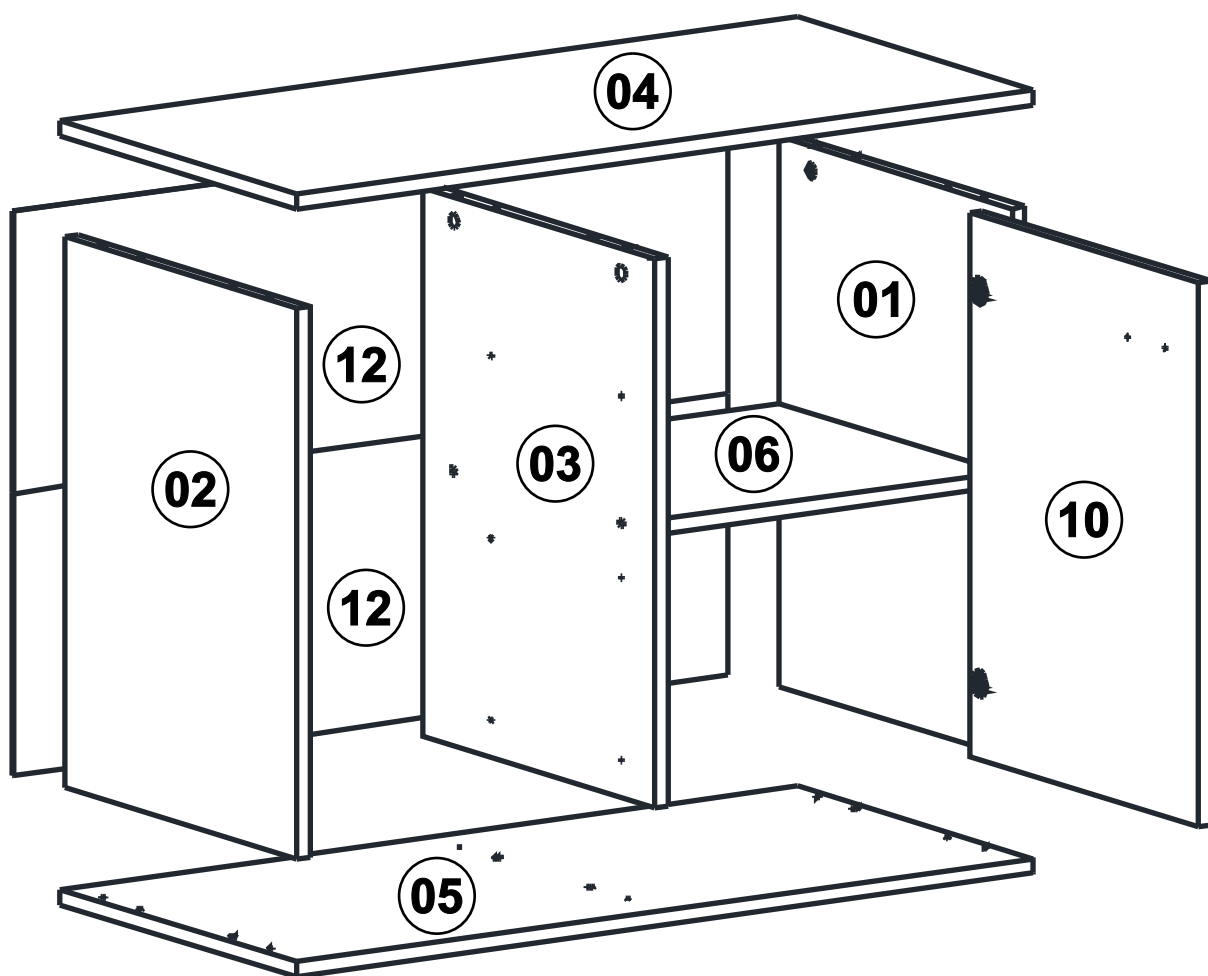

LISTA DE PEÇAS

Nº PEÇA	CÓD. IND.	DESCRIÇÃO	QTD.	COMP. (mm)	LARG. (mm)	ESP. (mm)
01		Lateral Direita	1	540	400	MDP 15
02		Lateral Esquerda	1	540	400	MDP 15
03		Divisão	1	540	400	MDP 15
04		Tampo	1	855	405	MDP 15
05		Base	1	855	405	MDP 15
06		Prateleira	1	400	379	MDP 15
07		Lateral de Gaveta	6	350	100	MDP 15
08		Costa de Gaveta	3	344	100	MDP 15
09		Frente de Gaveta	3	394	176	MDP 15
10		Porta	1	534	394	MDP 15
11		Fundo de Gaveta	3	374	355	HDF 3
12		Costa	2	830	277	HDF 3

LISTA DE PEÇAS