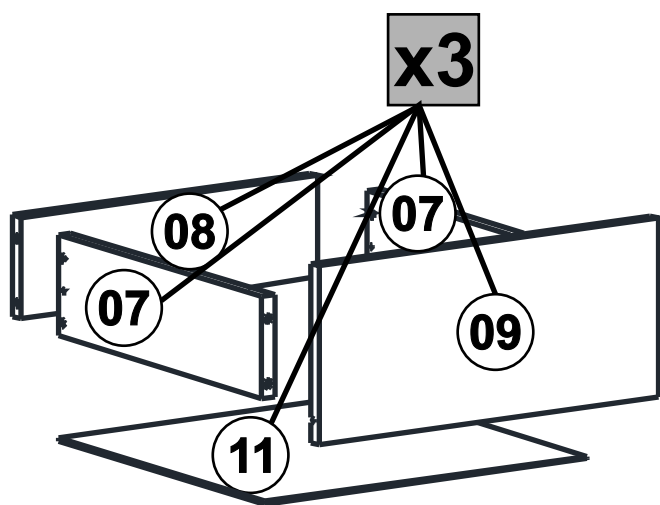

LISTA DE PEÇAS

Nº PEÇA	CÓD. IND.	DESCRIÇÃO	QTD.	COMP. (mm)	LARG. (mm)	ESP. (mm)
01		Lateral Direita	1	540	400	MDP 15
02		Lateral Esquerda	1	540	400	MDP 15
03		Divisão	1	540	400	MDP 15
04		Tampo	1	855	405	MDP 15
05		Base	1	855	405	MDP 15
06		Prateleira	1	400	379	MDP 15
07		Lateral de Gaveta	6	350	100	MDP 15
08		Costa de Gaveta	3	344	100	MDP 15
09		Frente de Gaveta	3	394	176	MDP 15
10		Porta	1	534	394	MDP 15
11		Fundo de Gaveta	3	374	355	HDF 3
12		Costa	2	830	277	HDF 3

LISTA DE PEÇAS