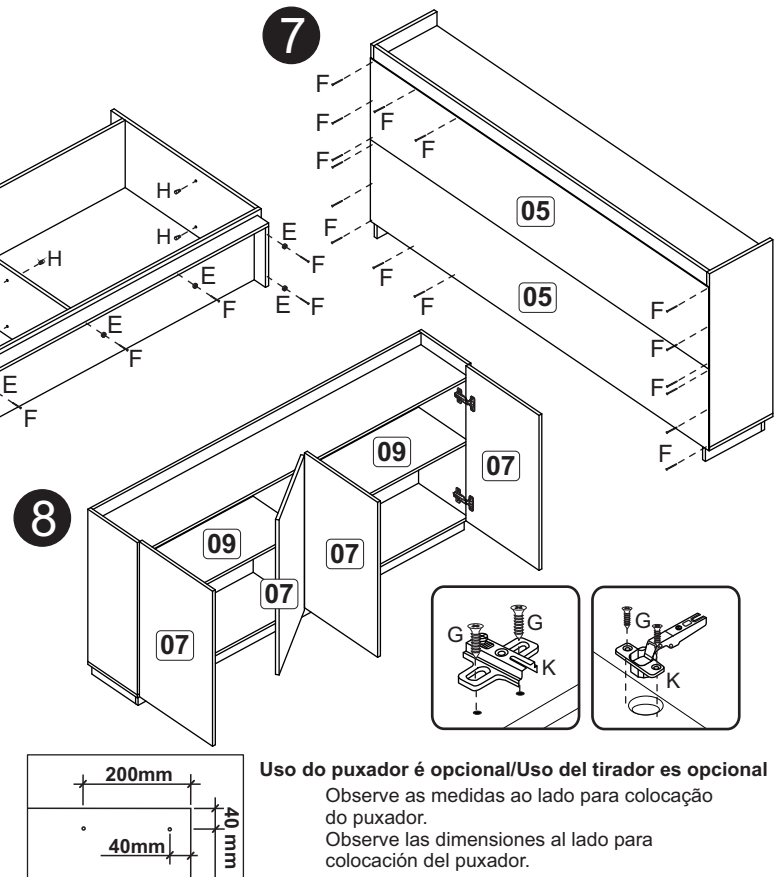

RB06

RB07

RB06 RB07

A		6x30	02	02
B		4,0x40	14	14
C		Cantoneira dupla/Pieza L doble	02	02
D		Cantoneira/Pieza L 22x22	08	08
E		Sapata/Zapata	07	07
F		10x10	30	40
G		3,5x14	56	56
H		Suporte de prateleira/Soporte repisa	08	08
J		Bisnaga de cola Pegamento	01	01
K		Dobradiça 9mm com calço 5mm Bisagra 9mm con base 5mm	08	08
L		200mm	04	04
M		3,5x30	08	08
N		Tapa furo/Tapa agujero	04	04

Relação de peças/ Relación piezas RB06 RB07

Nº	Descrição/Descripción	mm	mm	Qtde Cant
01	Lateral direita/Lateral derecha	770x300x15	770x300x15	01
02	Lateral esquerda/Lateral izquierda	770x300x15	770x300x15	01
03	Base/Base	1200x300x15	1800x300x15	01
04	Tampo/Tapa	1170x300x15	1770x300x15	01
05	Costa/Revés	1190x362x03	1798x362x03	02
06	Espelho/Travesaño	1170x60x15	1770x60x15	01
07	Porta/Puerta	784x293x15	784x443x15	04
08	Divisão/Divisória	694x300x15	694x300x15	01
09	Prateleira/Repisa	577x300x15	877x300x15	02
10	Rodapé lateral/Zócalo lateral	265x60x15	265x60x15	02
11	Rodapé frontal/Zócalo delantero	1130x60x15	1760x60x15	01