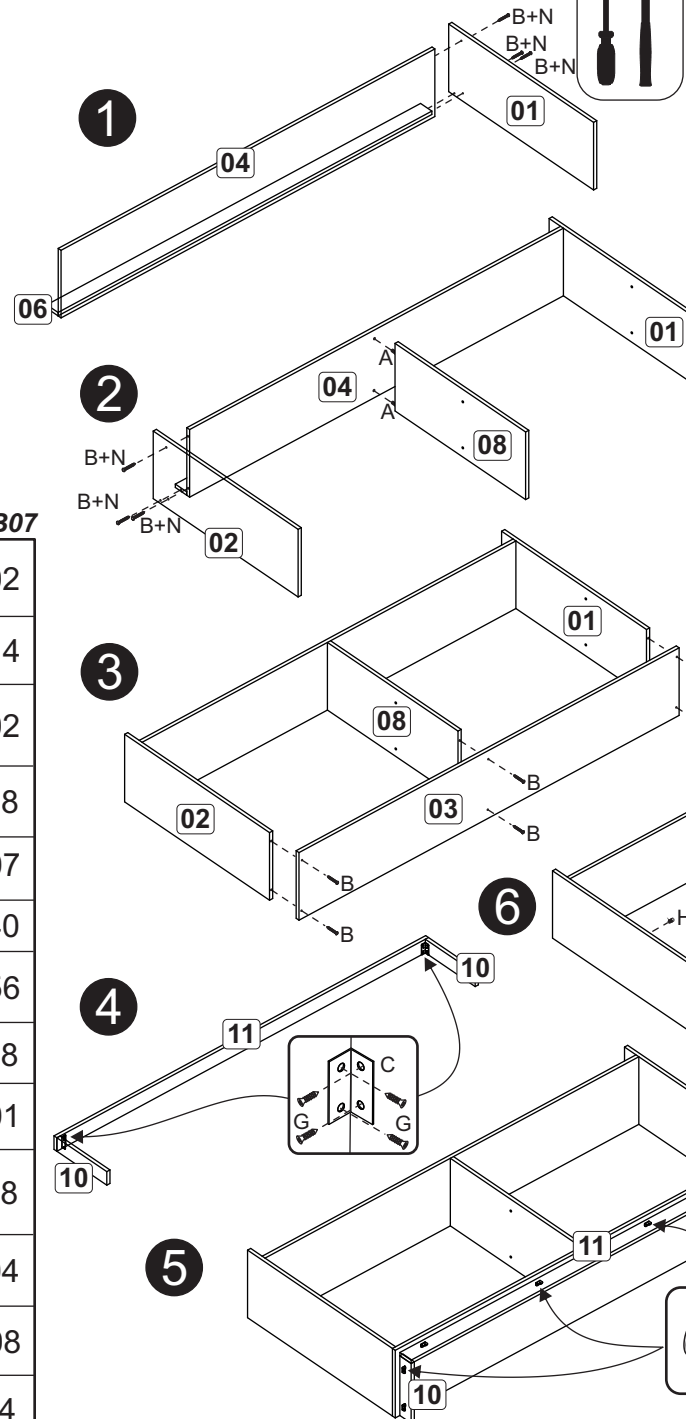

RB06

RB07

RB06 RB07

A		6x30	02	02
B		4,0x40	14	14
C		Cantoneira dupla/Pieza L doble	02	02
D		Cantoneira/Pieza L 22x22	08	08
E		Sapata/Zapata	07	07
F		10x10	30	40
G		3,5x14	56	56
H		Suporte de prateleira/Soporte repisa	08	08
J		Bisnaga de cola Pegamento	01	01
K		Dobradiça 9mm com calço 5mm Bisagra 9mm con base 5mm	08	08
L		200mm	04	04
M		3,5x30	08	08
N		Tapa furo/Tapa agujero	04	04

Relação de peças/ Relación piezas RB06 RB07

Nº	Descrição/Descripción	mm	mm	Qtde Cant
01	Lateral direita/Lateral derecha	770x300x15	770x300x15	01
02	Lateral esquerda/Lateral izquierda	770x300x15	770x300x15	01
03	Base/Base	1200x300x15	1800x300x15	01
04	Tampo/Tapa	1170x300x15	1770x300x15	01
05	Costa/Revés	1190x362x03	1798x362x03	02
06	Espelho/Travesaño	1170x60x15	1770x60x15	01
07	Porta/Puerta	784x293x15	784x443x15	04
08	Divisão/Divisória	694x300x15	694x300x15	01
09	Prateleira/Repisa	577x300x15	877x300x15	02
10	Rodapé lateral/Zócalo lateral	265x60x15	265x60x15	02
11	Rodapé frontal/Zócalo delantero	1130x60x15	1760x60x15	01