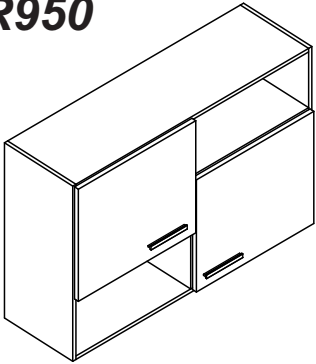

ATENÇÃO!!!

A fábrica responsabiliza-se somente pelas peças do produto. O produto deverá ser montado por profissional qualificado. **A MONTAGEM INCORRETA acarretará na perda da garantia e da assistência.**

ATENCIÓN!!!

La fábrica solo es responsable por las piezas del producto. El producto debe ser ensamblado por un profesional calificado. **EL MONTAJE INCORRECTO resultará en la pérdida de la garantía y la asistencia.**

A		160 mm	02
B		4,0x40	20
C		Suporte parede Soporte pared	04
D		Bucha/Cojinete	04
E		5,0x45	04
F		10x10	30
G		3,5x12	24
H		Dobradiça 9mm com calço 5mm Bisagra 9mm con base 5mm	04
I		3,5x30	04
K		Garra/Unión revés	04

Relação de peças/ Relación piezas

Nº	Descrição/Descripción	mm	Qtde Cant
01	Lateral direita/Lateral derecha	600x268x12	01
02	Lateral esquerda/Lateral izquierda	600x268x12	01
03	Base/Base	876x268x12	01
04	Base/Base	432x268x12	02
05	Costa/Revés	385x448x03	01
06	Base/Base	876x268x12	01
07	Porta/Puerta	384x442x15	02
08	Divisão/Divisória	575x268x12	01
09	Costa/Revés	205x448x03	01

*Utilize os parafusos de união para fixar este módulo a outro.

*Use los tornillos de unión para fijar esto módulo a otro.