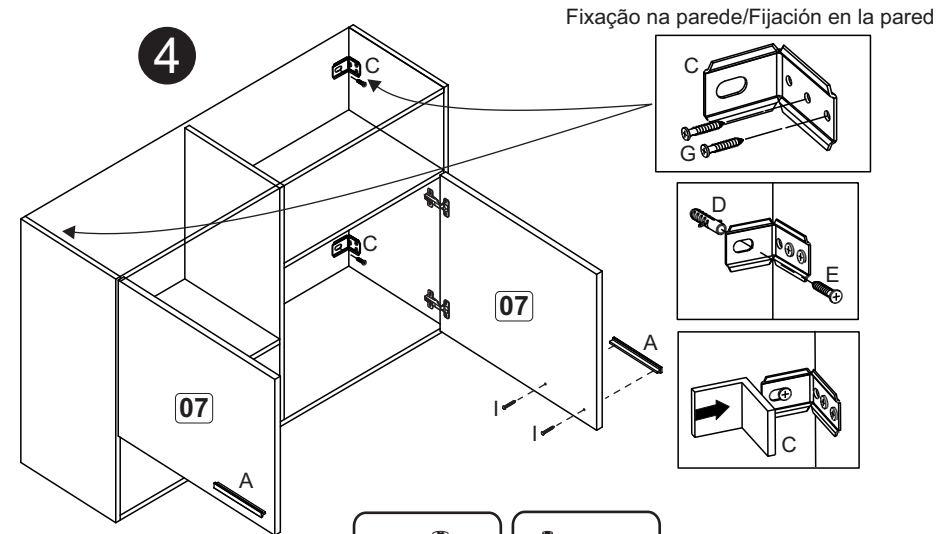

ATENÇÃO!!!

A fábrica responsabiliza-se somente pelas peças do produto. O produto deverá ser montado por profissional qualificado. **A MONTAGEM INCORRETA acarretará na perda da garantia e da assistência.**

ATENCIÓN!!!

La fábrica solo es responsable por las piezas del producto. El producto debe ser ensamblado por un profesional calificado. **EL MONTAJE INCORRECTO resultará en la pérdida de la garantía y la asistencia.**

A		160 mm	02
B		4,0x40	20
C		Suporte parede Soporte pared	04
D		Bucha/Cojinete	04
E		5,0x45	04
F		10x10	30
G		3,5x12	24
H		Dobradiça 9mm com calço 5mm Bisagra 9mm con base 5mm	04
I		3,5x30	04
K		Garra/Unión revés	04

Relação de peças/ Relación piezas

Nº	Descrição/Descripción	mm	Qtde Cant
01	Lateral direita/Lateral derecha	600x268x12	01
02	Lateral esquerda/Lateral izquierda	600x268x12	01
03	Base/Base	876x268x12	01
04	Base/Base	432x268x12	02
05	Costa/Revés	385x448x03	01
06	Base/Base	876x268x12	01
07	Porta/Puerta	384x442x15	02
08	Divisão/Divisória	575x268x12	01
09	Costa/Revés	205x448x03	01

*Utilize os parafusos de união para fixar este módulo a outro.

*Use los tornillos de unión para fijar esto módulo a otro.