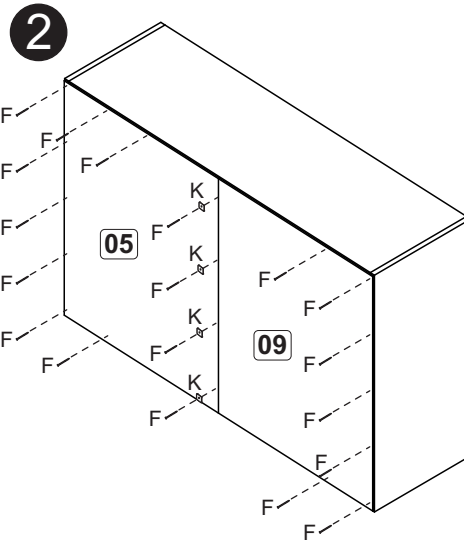

ATENÇÃO!!!

A fábrica responsabiliza-se somente pelas peças do produto. O produto deverá ser montado por profissional qualificado. **A MONTAGEM INCORRETA acarretará na perda da garantia e da assistência.**

ATENCIÓN!!!

La fábrica solo es responsable por las piezas del producto. El producto debe ser ensamblado por un profesional calificado. **EL MONTAJE INCORRECTO resultará en la pérdida de la garantía y la asistencia.**

A		160 mm	02
B		4,0x40	20
C		Suporte parede Soporte pared	04
D		Bucha/Cojinete	04
E		5,0x45	04
F		10x10	30
G		3,5x12	24
H		Dobradiça 9mm com calço 5mm Bisagra 9mm con base 5mm	04
I		3,5x30	04
K		Garra/Unión revés	04

Relação de peças/ Relación piezas

Nº	Descrição/Descripción	mm	Qtde Cant
01	Lateral direita/Lateral derecha	600x268x12	01
02	Lateral esquerda/Lateral izquierda	600x268x12	01
03	Base/Base	876x268x12	01
04	Base/Base	432x268x12	02
05	Costa/Revés	385x448x03	01
06	Base/Base	876x268x12	01
07	Porta/Puerta	384x442x15	02
08	Divisão/Divisória	575x268x12	01
09	Costa/Revés	205x448x03	01

*Utilize os parafusos de união para fixar este módulo a outro.

*Use los tornillos de unión para fijar esto módulo a otro.