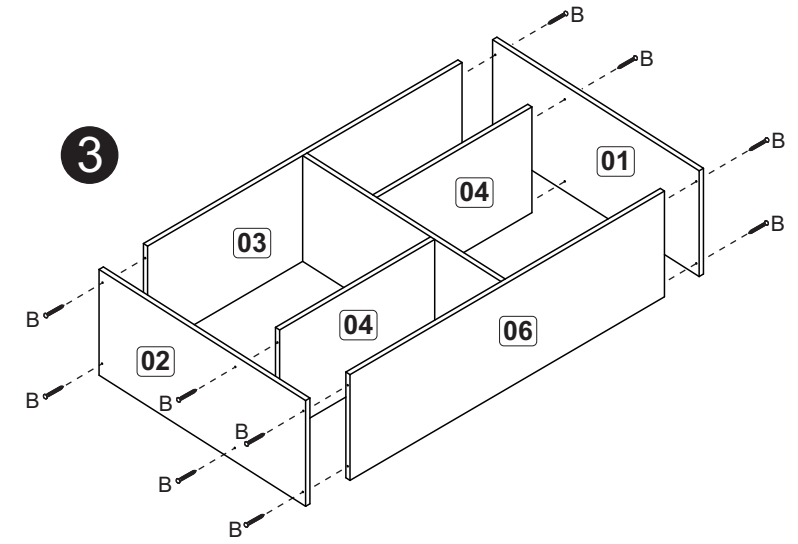

ATENÇÃO!!!

A fábrica responsabiliza-se somente pelas peças do produto. O produto deverá ser montado por profissional qualificado. **A MONTAGEM INCORRETA acarretará na perda da garantia e da assistência.**

ATENCIÓN!!!

La fábrica solo es responsable por las piezas del producto. El producto debe ser ensamblado por un profesional calificado. **EL MONTAJE INCORRECTO resultará en la pérdida de la garantía y la asistencia.**

A		160 mm	02
B		4,0x40	20
C		Suporte parede Soporte pared	04
D		Bucha/Cojinete	04
E		5,0x45	04
F		10x10	30
G		3,5x12	24
H		Dobradiça 9mm com calço 5mm Bisagra 9mm con base 5mm	04
I		3,5x30	04
K		Garra/Unión revés	04

Relação de peças/ Relación piezas

Nº	Descrição/Descripción	mm	Qtde Cant
01	Lateral direita/Lateral derecha	600x268x12	01
02	Lateral esquerda/Lateral izquierda	600x268x12	01
03	Base/Base	876x268x12	01
04	Base/Base	432x268x12	02
05	Costa/Revés	385x448x03	01
06	Base/Base	876x268x12	01
07	Porta/Puerta	384x442x15	02
08	Divisão/Divisória	575x268x12	01
09	Costa/Revés	205x448x03	01

*Utilize os parafusos de união para fixar este módulo a outro.

*Use los tornillos de unión para fijar esto módulo a otro.