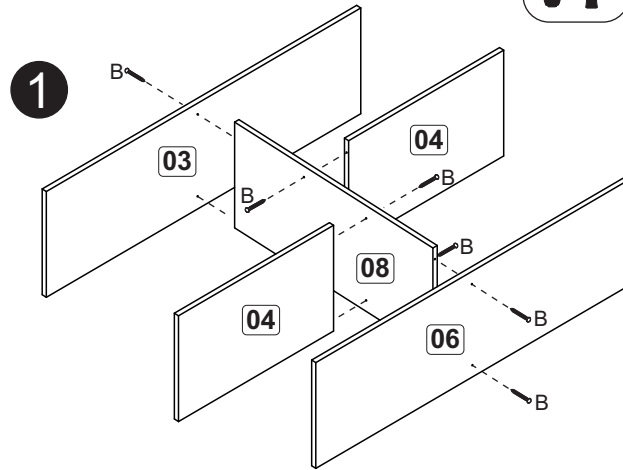

ATENÇÃO!!!

A fábrica responsabiliza-se somente pelas peças do produto. O produto deverá ser montado por profissional qualificado. **A MONTAGEM INCORRETA acarretará na perda da garantia e da assistência.**

ATENCIÓN!!!

La fábrica solo es responsable por las piezas del producto. El producto debe ser ensamblado por un profesional calificado. **EL MONTAJE INCORRECTO resultará en la pérdida de la garantía y la asistencia.**

A		160 mm	02
B		4,0x40	20
C		Suporte parede Soporte pared	04
D		Bucha/Cojinete	04
E		5,0x45	04
F		10x10	30
G		3,5x12	24
H		Dobradiça 9mm com calço 5mm Bisagra 9mm con base 5mm	04
I		3,5x30	04
K		Garra/Unión revés	04

Relação de peças/ Relación piezas

Nº	Descrição/Descripción	mm	Qtde Cant
01	Lateral direita/Lateral derecha	600x268x12	01
02	Lateral esquerda/Lateral izquierda	600x268x12	01
03	Base/Base	876x268x12	01
04	Base/Base	432x268x12	02
05	Costa/Revés	385x448x03	01
06	Base/Base	876x268x12	01
07	Porta/Puerta	384x442x15	02
08	Divisão/Divisória	575x268x12	01
09	Costa/Revés	205x448x03	01

*Utilize os parafusos de união para fixar este módulo a outro.

*Use los tornillos de unión para fijar esto módulo a otro.