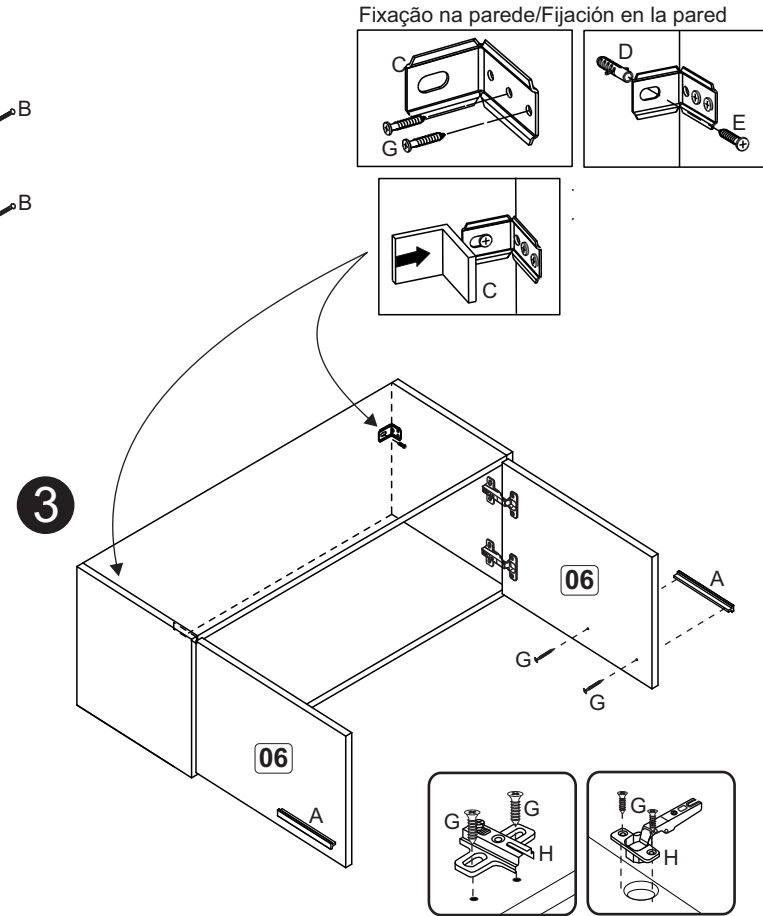

A		160 mm	02
B		4,0x40	08
C		Suporte parede Soporte pared	02
D		Bucha/Cojinete	02
E		5,0x45	02
F		10x10	20
G		3,5x12	20
H		Dobradiça 9mm com calço 5mm Bisagra 9mm con base 5mm	04
I		3,5x30	04

Fixação na parede/Fijación en la pared

Relação de peças/ Relación piezas

Nº	Descrição/Descripción	mm	Qtde Cant
01	Lateral direita/Lateral derecha	298x268x12	01
02	Lateral esquerda/Lateral izquierda	298x268x12	01
03	Base/Base	776x268x12	01
04	Base/Base	776x268x12	01
05	Costa/Revés	794x292x03	01
06	Porta/Puerta	288x393x15	02