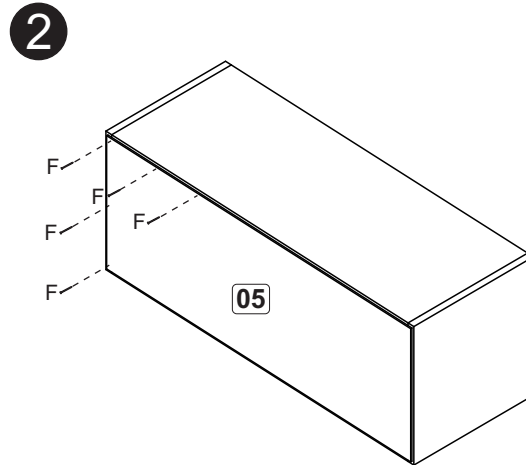

ATENCIÓN!!!

La fábrica solo es responsable por las piezas del producto. El producto debe ser ensamblado por un profesional calificado. **EL MONTAJE INCORRECTO resultará en la pérdida de la garantía y la asistencia.**

A		160 mm	02
B		4,0x40	08
C		Suporte parede Soporte pared	02
D		Bucha/Cojinete	02
E		5,0x45	02
F		10x10	20
G		3,5x12	20
H		Dobradiça 9mm com calço 5mm Bisagra 9mm con base 5mm	04
I		3,5x30	04

Fixação na parede/Fijación en la pared